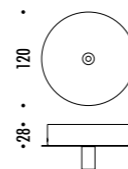

DESIGN DAVIDE GROPPI - 2005
LAMPADA A SOSPENSIONE - CARTA GIAPPONESE - PE
SUSPENSION LAMP - JAPANESE PAPER - PE

CE IP20

MOON 120 / MOON 200

CEILING ROSE