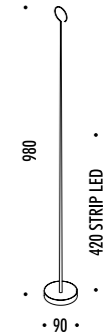

CE IP20

1A1090400.27.06	NERO OPACO / MATT BLACK - 2700K	5 V DC - 4 W LED 2700K - 575 lm - CRI > 80 / 3000K - 589 lm - CRI > 80
1A1090400.30.06	NERO OPACO / MATT BLACK - 3000K	CAVO NERO 1,5 m ON/OFF E DIMMERAZIONE TOUCH CAVO USB INCLUSO - ALIMENTATORE NON INCLUSO
		BLACK CABLE 1,5 m ON/OFF AND TOUCH DIMMABLE
		USB CABLE INCLUDED - POWER SUPPLY NOT INCLUDED

ACCESSORI OPZIONALI / OPTIONAL ACCESSORIES

1Z000088	STANDARD	ALIMENTATORE / POWER SUPPLY INPUT 110-240 V - 50/60 Hz - OUTPUT 5 V DC - 2A - 10 W - IP20
1A1990000.00.00	STANDARD	POWER BANK - 10000 mAh / 36 Wh - OUTPUT 5 V DC AUTONOMIA BATTERIA DIECI ORE BATTERY LIFE TEN HOURS
1Z000058	STANDARD	CAVO NERO DA USB A Micro USB / 1,5 m USB TO Micro USB BLACK CABLE / 1,5 m