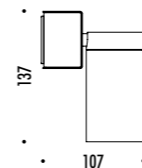

ENDLESS SYSTEM VERSION AVAILABLE SEE PAGE 267-269

CE IP20

1A2340300.27.04	BIANCO OPACO / MATT WHITE - 2700K - PUSH	100-240 V - 50/60 Hz - 13 W LED
1A2340300.30.04	BIANCO OPACO / MATT WHITE - 3000K - PUSH	WITH LENS 1A3090000.00.00: 2700K - 983 lm - CRI 97 / 3000K - 1038 lm - CRI 97
1A2340400.27.04	NERO OPACO / MATT BLACK - 2700K - PUSH	WITH LENS 1A3100000.00.00: 2700K - 943 lm - CRI 97 / 3000K - 996 lm - CRI 97
1A2340400.30.04	NERO OPACO / MATT BLACK - 3000K - PUSH	WITH LENS 1A3110000.00.00: 2700K - 955 lm - CRI 97 / 3000K - 1005 lm - CRI 97
		WITH LENS 1A3120000.00.00: 2700K - 965 lm - CRI 97 / 3000K - 1016 lm - CRI 97
		ORIENTABILE
		ACCESSORI OBBLIGATORI NON INCLUSI
		ADJUSTABLE
		COMPULSORY ACCESSORIES NOT INCLUDED

ACCESSORI OBBLIGATORI / COMPULSORY ACCESSORIES

1A3090000.00.00	FASCIO / BEAM 14°	LENTE / LENS
1A3100000.00.00	FASCIO / BEAM 24°	
1A3110000.00.00	FASCIO / BEAM 36°	
1A3120000.00.00	FASCIO / BEAM 50°