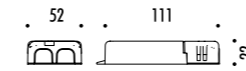

DIM TRIAC
DRIVER DIMENSION