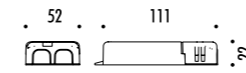

DIM PUSH - 0/1-10 V
DRIVER DIMENSION