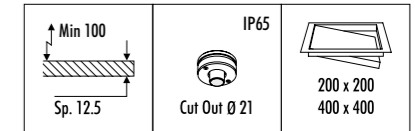

1A4100000.27.20	STANDARD - 2700K - BEAM 23°	24 V DC - 14 W LED - UGR < 19 2700K - 425 lm - CRI > 90 / 3000K - 458 lm - CRI > 90 - BEAM 23° FORO VISIBILE Ø 18 mm KIT INSTALLAZIONE OBBLIGATORIO NON INCLUSO DRIVER NON INCLUSO - VEDI PAG. 313 VISIBLE HOLE Ø 18 mm COMPULSORY INSTALLATION KIT NOT INCLUDED DRIVER NOT INCLUDED - SEE PAGE 313
1A4100000.30.20	STANDARD - 3000K - BEAM 23°	
1A2110000.27.20	STANDARD - 2700K - BEAM 32°	24 V DC - 14 W LED - UGR < 19 2700K - 538 lm - CRI > 90 / 3000K - 579 lm - CRI > 90 - BEAM 32° FORO VISIBILE Ø 18 mm KIT INSTALLAZIONE OBBLIGATORIO NON INCLUSO DRIVER NON INCLUSO - VEDI PAG. 313 VISIBLE HOLE Ø 18 mm COMPULSORY INSTALLATION KIT NOT INCLUDED DRIVER NOT INCLUDED - SEE PAGE 313
1A2110000.30.20	STANDARD - 3000K - BEAM 32°	

KIT INSTALLAZIONE OBBLIGATORI / COMPULSORY INSTALLATION KITS

1A2200400.00.00	NERO OPACO / MATT BLACK - IP65	FLANGIA PER CARTONGESSO 12,5 mm / PLASTERBOARD FLANGE 12,5 mm DIMENSIONI TAGLIO CARTONGESSO Ø 21 mm - SPAZIO MINIMO PER INCASSO 100 mm PLASTERBOARD CUT-OUT Ø 21 mm - MINIMUM SPACE FOR MOUNTING 100 mm

KIT INSTALLAZIONE OPZIONALI / OPTIONAL INSTALLATION KITS

1A3780000.00.00	STANDARD 200 x 200 mm	BOTOLA PER CARTONGESSO 12,5 mm / PLASTERBOARD PANEL 12,5 mm DIMENSIONI TAGLIO CARTONGESSO 200 x 200 mm / 400 x 400 mm PLASTERBOARD CUT-OUT 200 x 200 mm / 400 x 400 mm
1A3790000.00.00	STANDARD 400 x 400 mm