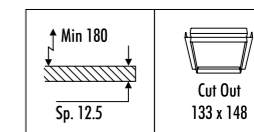

1A1100300.00.04	BIANCO OPACO / MATT WHITE - PUSH	MAX 500 mA DC - MAX 21 W LED ORIENTABILE KIT INSTALLAZIONE OBBLIGATORIO NON INCLUSO DRIVER INDIPENDENTE INCLUSO INPUT 100-240 V - 50/60 Hz MODULO LED NON INCLUSO - VEDI PAG. 387 ACCESSORI OPZIONALI MODULO LED - VEDI PAG. 387 ADJUSTABLE COMPULSORY INSTALLATION KIT NOT INCLUDED INCLUDES INDEPENDENT DRIVER INPUT 100-240 V - 50/60 Hz LED MODULE NOT INCLUDED - SEE PAGE 387 OPTIONAL LED MODULE ACCESSORIES - SEE PAGE 387
1A1100400.00.04	NERO OPACO / MATT BLACK - PUSH	

KIT INSTALLAZIONE OBBLIGATORI / COMPULSORY INSTALLATION KITS

1A3510300.00.00	BIANCO OPACO / MATT WHITE	CORNICE PER CARTONGESSO 12,5 mm / PLASTERBOARD FRAME 12,5 mm DIMENSIONI TAGLIO CARTONGESSO 133 x 148 mm - SPAZIO MINIMO PER INCASSO 180 mm PLASTERBOARD CUT-OUT 133 x 148 mm - MINIMUM SPACE FOR MOUNTING 180 mm
1A3510400.00.00	NERO OPACO / MATT BLACK