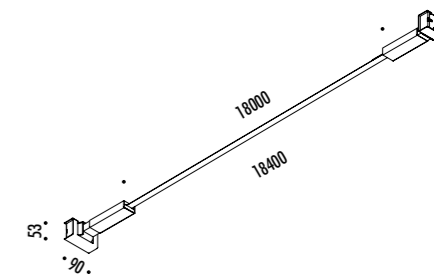

DESIGN DAVIDE GROPPI - 2016
LAMPADA DA PARETE - METALLO
WALL LAMP - METAL

INFINITO 18

CE IP20