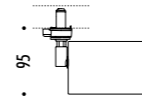

1A0280300.00.01	BIANCO OPACO / MATT WHITE - DALI	220-240 V - 50/60 Hz - 21 W LED
1A0280400.00.01	NERO OPACO / MATT BLACK - DALI	ORIENTABILE
		SISTEMA INSTALLAZIONE OBBLIGATORIO NON INCLUSO - VEDI PAG. 290
		MODULO LED NON INCLUSO - VEDI PAG. 387
		ACCESSORI OPZIONALI MODULO LED - VEDI PAG. 387
		ADJUSTABLE
		COMPULSORY INSTALLATION SYSTEM NOT INCLUDED - SEE PAGE 290
		LED MODULE NOT INCLUDED - SEE PAGE 387
		OPTIONAL LED MODULE ACCESSORIES - SEE PAGE 387