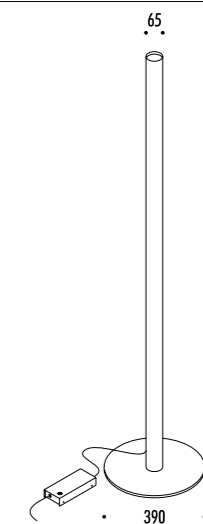

1A2750300.27.06	BIANCO OPACO / MATT WHITE - 2700K	110-240 V - 50/60 Hz - 33 W LED
1A2750300.30.06	BIANCO OPACO / MATT WHITE - 3000K	2700K - 2771 lm - CRI > 90 / 3000K - 2884 lm - CRI > 90
		CAVO BIANCO - DIMMER
		WHITE CABLE - DIMMER
1A2750400.27.06	NERO OPACO / MATT BLACK - 2700K	110-240 V - 50/60 Hz - 33 W LED
1A2750400.30.06	NERO OPACO / MATT BLACK - 3000K	2700K - 2771 lm - CRI > 90 / 3000K - 2884 lm - CRI > 90
		CAVO NERO - DIMMER
		BLACK CABLE - DIMMER