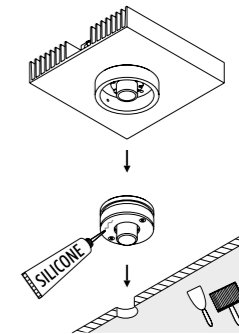

KIT INSTALLAZIONE OBBLIGATORI / COMPULSORY INSTALLATION KITS

1Z0240870.24	STANDARD	DRIVER INPUT (110-127 V) 220-240 V - 50/60 Hz - OUTPUT 24 V DC - (15 W) 20 W - IP20 PUSH - 0/1-10 V DIMMABLE
1Z0241180.24	STANDARD	DRIVER INPUT (110-127 V) 220-240 V - 50/60 Hz - OUTPUT 24 V DC - (15 W) 16 W - IP20 DALI DIMMABLE
1Z0240850.24	STANDARD	DRIVER INPUT 220-240 V - 50/60 Hz - OUTPUT 24 V DC - 20 W - IP20 TRIAC DIMMABLE