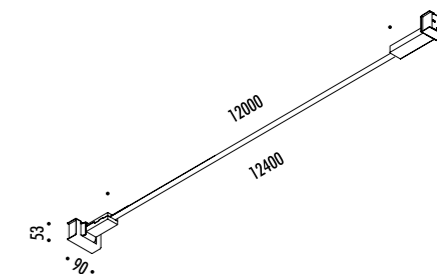

1A2260400.27.05	NERO OPACO / MATT BLACK - 2700K - DIM	INFINITO 12 - REMOTE KIT 48 V DC - 114 W LED 2700K - 13152 lm - CRI > 90 / 3000K - 13416 lm - CRI > 90 MODULO LED LUNGHEZZA 12 m - NASTRO IN ACCIAIO ARMONICO LARGHEZZA 19 mm SEZIONABILE OGNI 96,6 mm KIT DI ALIMENTAZIONE INDIPENDENTE INCLUSO INPUT 100-240 V - 50/60 Hz - VEDI PAG. 227 DIMMERABILE DALI - PUSH - 0/1-10 V - TRIAC/IGBT ACCESSORI OPZIONALI NON INCLUSI - VEDI PAG. 229 LED MODULE 12 m LONG - HARMONIC STEEL STRIP 19 mm WIDE CAN BE CUT EVERY 96,6 mm INCLUDES INDIPENDENT POWER SUPPLY KIT INPUT 100-240 V - 50/60 Hz - SEE PAGE 227 DALI - PUSH - 0/1-10 V - TRIAC/IGBT DIMMABLE OPTIONAL ACCESSORIES NOT INCLUDED - SEE PAGE 229
1A2260400.30.05	NERO OPACO / MATT BLACK - 3000K - DIM	
1A2260400.27.06	NERO OPACO / MATT BLACK - 2700K	INFINITO 12 - PLUG KIT 48 V DC - 114 W LED 2700K - 13152 lm - CRI > 90 / 3000K - 13416 lm - CRI > 90 MODULO LED LUNGHEZZA 12 m - NASTRO IN ACCIAIO ARMONICO LARGHEZZA 19 mm SEZIONABILE OGNI 96,6 mm KIT DI ALIMENTAZIONE INCLUSO INPUT 100-240 V - 50/60 Hz - VEDI PAG. 227 DIMMER ACCESSORI OPZIONALI NON INCLUSI - VEDI PAG. 229 LED MODULE 12 m LONG - HARMONIC STEEL STRIP 19 mm WIDE CAN BE CUT EVERY 96,6 mm INCLUDES POWER SUPPLY KIT INPUT 100-240 V - 50/60 Hz - SEE PAGE 227 DIMMER OPTIONAL ACCESSORIES NOT INCLUDED - SEE PAGE 229
1A2260400.30.06	NERO OPACO / MATT BLACK - 3000K