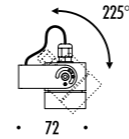

1A1600400.30.20	NERO OPACO / MATT BLACK - 3000K - BEAM 14°	MAX 500 mA DC - 2 W LED - 133 lm - CRI > 90 ORIENTABILE DRIVER NON INCLUSO ACCESSORI OPZIONALI - VEDI PAG. 375 ADJUSTABLE DRIVER NOT INCLUDED OPTIONAL ACCESSORIES - SEE PAGE 375
1A1610400.30.20	NERO OPACO / MATT BLACK - 3000K - BEAM 23°	

KIT INSTALLAZIONE OBBLIGATORI / COMPULSORY INSTALLATION KITS

1Z0241170	STANDARD	DRIVER INPUT (110-127 V) 220-240 V - 50/60 Hz - OUTPUT 500 mA DC - (15 W) 24 W - IP68 NOT DIMMABLE

ACCESSORI OPZIONALI / OPTIONAL ACCESSORIES

1A1660000.00.00	STANDARD	CONNETTORE DRIVER IP68 - 1 PEZZO DRIVER CONNECTOR IP68 - 1 PIECE