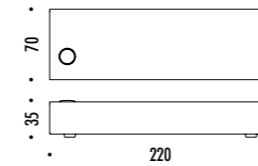

Compasso d'Oro ADI
Award 2014

DESIGN ENZO CALABRESE - DAVIDE GROPPI - 2011
LAMPADA DA TERRA - FIBRA DI VETRO - METALLO
FLOOR LAMP - FIBERGLASS - METAL

SAMPEI 260

CE IP20

DRIVER

1A3740300.27.06	BIANCO OPACO / MATT WHITE - 2700K	220-240 V - 50/60 Hz - MAX 21 W LED 2700K - 1808 lm - CRI > 90 / 3000K - 1890 lm - CRI > 90
1A3740300.30.06	BIANCO OPACO / MATT WHITE - 3000K	CAVO BIANCO - ORIENTABILE DIMMER ACCESSORI OPZIONALI MODULO LED - VEDI PAG. 387 WHITE CABLE - ADJUSTABLE DIMMER OPTIONAL LED MODULE ACCESSORIES - SEE PAGE 387
1A3740400.27.06	NERO OPACO / MATT BLACK - 2700K	220-240 V - 50/60 Hz - MAX 21 W LED 2700K - 1808 lm - CRI > 90 / 3000K - 1890 lm - CRI > 90
1A3740400.30.06	NERO OPACO / MATT BLACK - 3000K	CAVO NERO - ORIENTABILE DIMMER ACCESSORI OPZIONALI MODULO LED - VEDI PAG. 387 BLACK CABLE - ADJUSTABLE DIMMER OPTIONAL LED MODULE ACCESSORIES - SEE PAGE 387