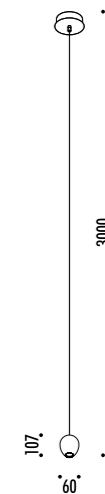

CE IP20 0.5 m

CEILING ROSE

1A2890300.00.00	BIANCO OPACO / MATT WHITE - ON/OFF	230-240 V - 50/60 Hz - MAX 20 W 12 V - GU4
		ROSONE BIANCO - CAVO BIANCO
		LAMPADINA NON INCLUSA - VEDI PAG. 385
		WHITE CEILING ROSE - WHITE CABLE
		BULB NOT INCLUDED - SEE PAGE 385