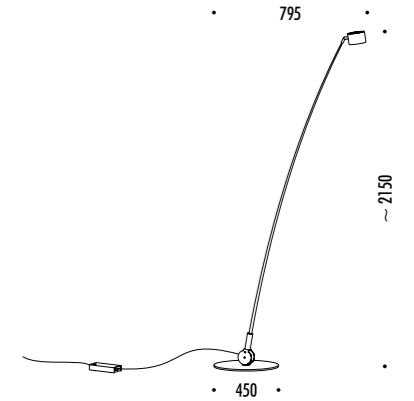

1A3730300.27.06	BIANCO OPACO / MATT WHITE - 2700K	220-240 V - 50/60 Hz - MAX 21 W LED 2700K - 1808 lm - CRI > 90 / 3000K - 1890 lm - CRI > 90
1A3730300.30.06	BIANCO OPACO / MATT WHITE - 3000K	CAVO BIANCO - ORIENTABILE DIMMER ACCESSORI OPZIONALI MODULO LED - VEDI PAG. 387 WHITE CABLE - ADJUSTABLE DIMMER OPTIONAL LED MODULE ACCESSORIES - SEE PAGE 387
1A3730400.27.06	NERO OPACO / MATT BLACK - 2700K	220-240 V - 50/60 Hz - MAX 21 W LED 2700K - 1808 lm - CRI > 90 / 3000K - 1890 lm - CRI > 90
1A3730400.30.06	NERO OPACO / MATT BLACK - 3000K	CAVO NERO - ORIENTABILE DIMMER ACCESSORI OPZIONALI MODULO LED - VEDI PAG. 387 BLACK CABLE - ADJUSTABLE DIMMER OPTIONAL LED MODULE ACCESSORIES - SEE PAGE 387