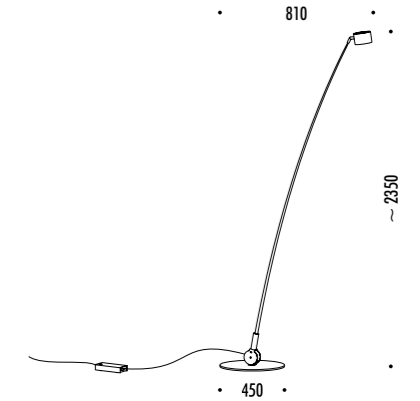

Compasso d'Oro ADI
Award 2014

DESIGN ENZO CALABRESE - DAVIDE GROPPI - 2011
LAMPADA DA TERRA - FIBRA DI VETRO - METALLO
FLOOR LAMP - FIBERGLASS - METAL

SAMPEI 260

CE IP20

DRIVER

1A3740300.27.06	BIANCO OPACO / MATT WHITE - 2700K	220-240 V - 50/60 Hz - MAX 21 W LED 2700K - 1808 lm - CRI > 90 / 3000K - 1890 lm - CRI > 90
1A3740300.30.06	BIANCO OPACO / MATT WHITE - 3000K	CAVO BIANCO - ORIENTABILE DIMMER ACCESSORI OPZIONALI MODULO LED - VEDI PAG. 387 WHITE CABLE - ADJUSTABLE DIMMER OPTIONAL LED MODULE ACCESSORIES - SEE PAGE 387
1A3740400.27.06	NERO OPACO / MATT BLACK - 2700K	220-240 V - 50/60 Hz - MAX 21 W LED 2700K - 1808 lm - CRI > 90 / 3000K - 1890 lm - CRI > 90
1A3740400.30.06	NERO OPACO / MATT BLACK - 3000K	CAVO NERO - ORIENTABILE DIMMER ACCESSORI OPZIONALI MODULO LED - VEDI PAG. 387 BLACK CABLE - ADJUSTABLE DIMMER OPTIONAL LED MODULE ACCESSORIES - SEE PAGE 387