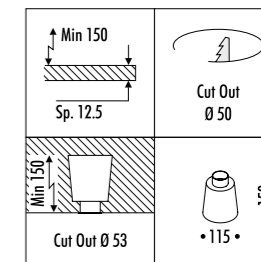

CE IP67

1A1490300.27.20	BIANCO OPACO / MATT WHITE - 2700K - BEAM 40°	24 V DC - 7 W LED
1A1490300.30.20	BIANCO OPACO / MATT WHITE - 3000K - BEAM 40°	2700K - 495 lm - CRI > 90 / 3000K - 546 lm - CRI > 90 - BEAM 40°
1A1490400.27.20	NERO OPACO / MATT BLACK - 2700K - BEAM 40°	DIMENSIONI TAGLIO CARTONGESSO Ø 50 mm - SPAZIO MINIMO PER INCASSO 150 mm
1A1490400.30.20	NERO OPACO / MATT BLACK - 3000K - BEAM 40°	DRIVER NON INCLUSO PLASTERBOARD CUT-OUT Ø 50 mm - MINIMUM SPACE FOR MOUNTING 150 mm DRIVER NOT INCLUDED

KIT INSTALLAZIONE OBBLIGATORI / COMPULSORY INSTALLATION KITS

1Z1120220	STANDARD	DRIVER INPUT 110-240 V - 50/60 Hz - OUTPUT 24 V DC - 40 W - IP68 1-10 V DIMMABLE

KIT INSTALLAZIONE OPZIONALI / OPTIONAL INSTALLATION KITS

1A1500000.00.00	STANDARD	CASSAFORMA INSTALLAZIONE / INSTALLATION BOX DIMENSIONI TAGLIO Ø 53 mm - SPAZIO MINIMO PER INCASSO 150 mm CUT-OUT Ø 53 mm - MINIMUM SPACE FOR MOUNTING 150 mm
1A1660000.00.00	STANDARD	CONNETTORE DRIVER IP68 - 1 PEZZO DRIVER CONNECTOR IP68 - 1 PIECE