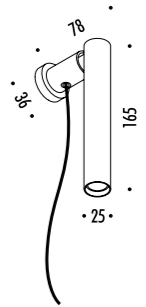

1A3680300.27.20	BIANCO OPACO / MATT WHITE - 2700K	MAX 500 mA DC - 5,6 W LED 2700K - 327 lm - CRI > 90 / 3000K - 352 lm - CRI > 90
1A3680300.30.20	BIANCO OPACO / MATT WHITE - 3000K	BASE A FISSAGGIO MAGNETICO - CAVO BIANCO 3 m - ORIENTABILE KIT INSTALLAZIONE OBBLIGATORIO NON INCLUSO MAGNETIC FIXING BASE - WHITE CABLE 3 m - ADJUSTABLE COMPULSORY INSTALLATION KIT NOT INCLUDED
1A3680400.27.20	NERO OPACO / MATT BLACK - 2700K	MAX 500 mA DC - 5,6 W LED 2700K - 327 lm - CRI > 90 / 3000K - 352 lm - CRI > 90
1A3680400.30.20	NERO OPACO / MATT BLACK - 3000K	BASE A FISSAGGIO MAGNETICO - CAVO NERO 3 m - ORIENTABILE KIT INSTALLAZIONE OBBLIGATORIO NON INCLUSO MAGNETIC FIXING BASE - BLACK CABLE 3 m - ADJUSTABLE COMPULSORY INSTALLATION KIT NOT INCLUDED

KIT INSTALLAZIONE OBBLIGATORI / COMPULSORY INSTALLATION KIT

1A3180300.00.06	BIANCO OPACO / MATT WHITE	KIT DI ALIMENTAZIONE CON SPINA / POWER SUPPLY KIT WITH PLUG INPUT 100-240 V - 50/60 Hz - OUTPUT 350 mA DC - 15 W - IP20 DIMMER
1A3180400.00.06	NERO OPACO / MATT BLACK	

1Z0240870.500	STANDARD	DRIVER INPUT (110-127 V) 220-240 V - 50/60 Hz - OUTPUT 500 mA DC - (15 W) 20 W - IP20 PUSH - 1-10 V DIMMABLE