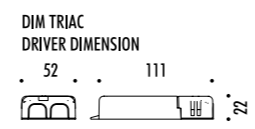

KIT INSTALLAZIONE OBBLIGATORI / COMPULSORY INSTALLATION KITS

1Z0240870.24	STANDARD	DRIVER INPUT (110-127 V) 220-240 V - 50/60 Hz - OUTPUT 24 V DC - (15 W) 20 W - IP20 PUSH - 0/1-10 V DIMMABLE
1Z0241180.24	STANDARD	DRIVER INPUT (110-127 V) 220-240 V - 50/60 Hz - OUTPUT 24 V DC - (15 W) 16 W - IP20 DALI DIMMABLE
1Z0240850.24	STANDARD	DRIVER INPUT 220-240 V - 50/60 Hz - OUTPUT 24 V DC - 20 W - IP20 TRIAC DIMMABLE