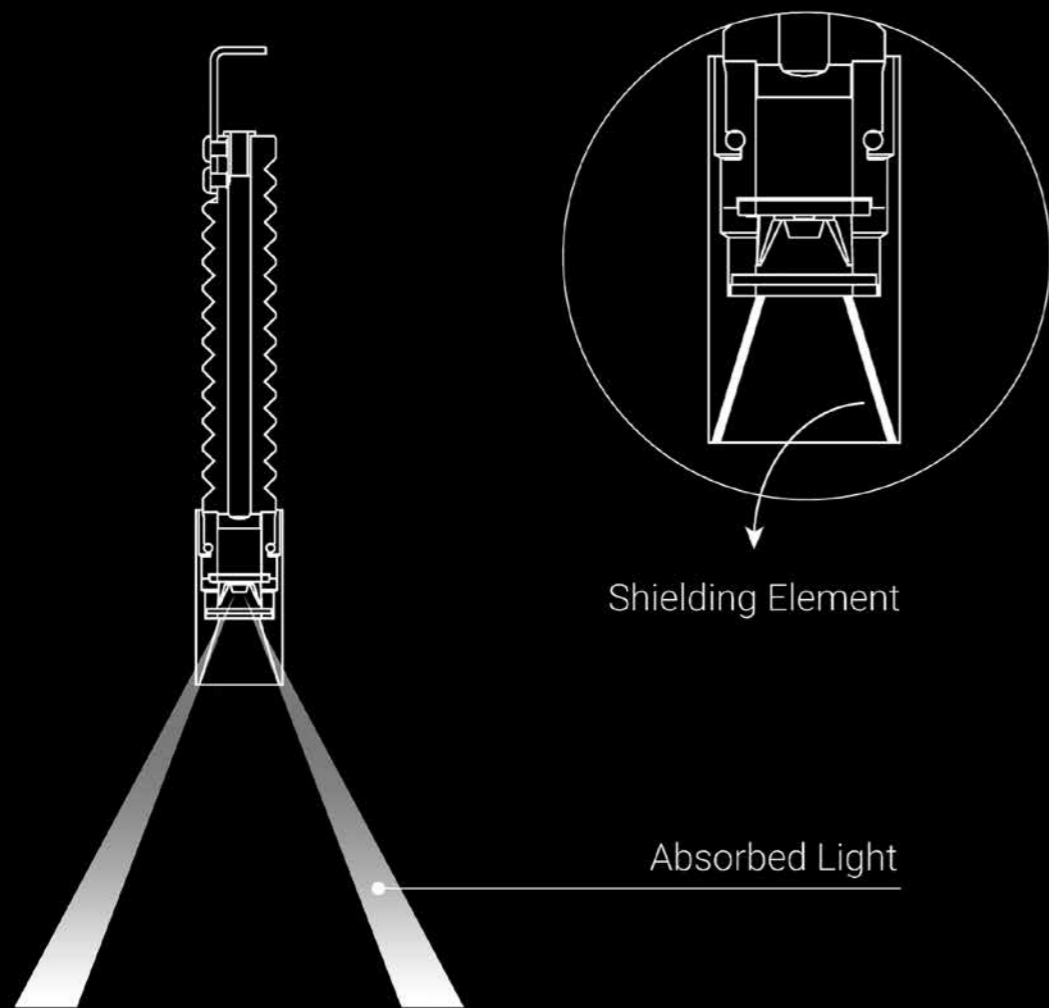

Shielding Element

Absorbed Light

Il sistema **Extradark** è l'unione di un'ottica TIR in PMMA ottico a un elemento che scherma geometricamente l'angolo di visione del fascio luminoso ottenendo un'elevata uniformità di illuminamento e il pieno controllo dell'emissione.

L'elemento ottico schermante, con finitura nero lucido, permette di controllare la riflessione speculare della luce e quindi di controllare in maniera perfetta l'indice di abbagliamento ($UGR^* < 19$).

*L'acronimo UGR sta per Unified Glare Rating, ossia l'indice unificato di abbagliamento luminoso di tipo molesto. Questo indice è oggetto di norme nazionali ed europee che ne stabiliscono i limiti consentiti negli ambienti lavorativi.

The **Extradark** system associates an optical TIR PMMA lens to an element that geometrically shields the light beam viewing angle to obtain highly uniform lighting and full beam control.

The polished black light shield is used to control the mirror reflection of the light, perfectly controlling the unified glare rating ($UGR^* < 19$).

*UGR stands for Unified Glare Rating. The rating is subject to national and European standards that set the permitted limits in working environments.