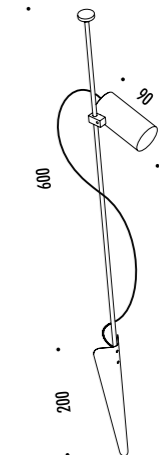

CE IP67

1A3570400.27.20	NERO OPACO / MATT BLACK - 2700K	24 V DC - 4,2 W LED
1A3570400.30.20	NERO OPACO / MATT BLACK - 3000K	2700K - 262 lm - CRI > 90 / 3000K - 282 lm - CRI > 90
		STELO IN ACCIAIO INOX AISI 316L - ORIENTABILE
		CONNETTORE DRIVER IP68 INCLUSO - DRIVER NON INCLUSO
		AISI 316L STAINLESS STEEL STEM - ADJUSTABLE
		DRIVER CONNECTOR IP68 INCLUDED - DRIVER NOT INCLUDED

ACCESSORI OBBLIGATORI / COMPULSORY ACCESSORIES

1Z1120220	STANDARD	DRIVER INPUT 110-240 V - 50/60 Hz - OUTPUT 24 V DC - 40 W - IP68 1-10 V DIMMABLE

ACCESSORI OPZIONALI / OPTIONAL ACCESSORIES

1A3580400.27.20	NERO OPACO / MATT BLACK - 2700K	TESTA LED SUPPLEMENTARE / ADDITIONAL LED HEAD 24 V DC - 4,2 W LED
1A3580400.30.20	NERO OPACO / MATT BLACK - 3000K	2700K - 262 lm - CRI > 90 / 3000K - 282 lm - CRI > 90
		DRIVER NON INCLUSO - DRIVER NOT INCLUDED

1A3590000.00.00	STANDARD	STELO 1 m / STEM 1 m ACCIAIO INOX AISI 316L - AISI 316L STAINLESS STEEL

1A1660000.00.00	STANDARD	CONNETTORE DRIVER IP68 - 1 PEZZO DRIVER CONNECTOR IP68 - 1 PIECE