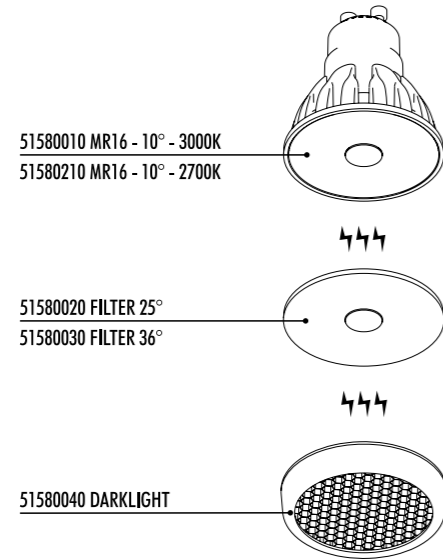

LAMPADINE LED / LED BULBS

	50330500	GU10	220-240 V	5,5 W	25°	3000K	375 lm	G	97	X	DOT P 51 DOT P DE 51 DOT PL 51 DOT R 51 DOT SISTEMA 51 MINI 51 MINI BIT 51 MINI PL 51 MOON 60 DE TRICK TRACK
	50330740	GU10	220-240 V	4,9 W	120°	3000K	550 lm	E	80	-	Q
	50330450	GU4	12 V	20 W	24°	2700K	200 lm	G	80	-	OVO OVONELPIATTO
	50330530	GU5,3	12 V	6,7 W	36°	3000K	440 lm	G	97	X	BUCO R
	50041410	E14	220-240 V	4,5 W	-	2700K	470 lm	F	>80	X	PALPEBRA
	52080010	E27	220-240 V	7 W	360°	2700K	806 lm	E	80	X	ABA 45 ABA 120 EDI SON
	50330650	E27	220-240 V	13 W	200°	2700K	1521 lm	E	80	-	LENTA MOON 60 MOON 60 DE MOON 80 MOON 200 MOON T SHOJI SHOJI OUTDOOR
	50041470	E27	220-240 V	21 W	200°	2700K	2452 lm	E	>80	X	MOON 120
	50330730	E27	220-240 V	9,5 W	25°	3000K	760 lm	F	80	X	CHILLOUT NEURO