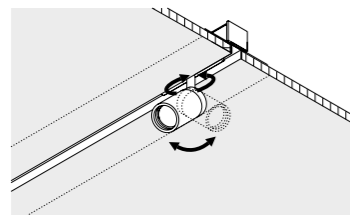

CE IP20

1A2810400.01.00	NERO OPACO / MATT BLACK	48 V DC - MAX 15 A BINARIO PER CARTONGESSO 12,5 mm LUNGHEZZA 2000 mm DIMENSIONI TAGLIO CARTONGESSO 2000 x 26 mm SPAZIO MINIMO PER INCASSO 100 mm KIT INSTALLAZIONE OBBLIGATORIO NON INCLUSO PLASTERBOARD TRACK 12,5 mm - 2000 mm LENGTH PLASTERBOARD CUT-OUT 2000 x 26 mm MINIMUM SPACE FOR MOUNTING 100 mm COMPULSORY INSTALLATION KIT NOT INCLUDED

KIT INSTALLAZIONE OBBLIGATORI / COMPULSORY INSTALLATION KITS

1Z1120250	STANDARD	DRIVER ON/OFF INPUT 100-240 V - 50/60 Hz - OUTPUT 48 V DC - 150 W - IP67
1Z1120380	STANDARD	DRIVER ON/OFF INPUT 100-240 V - 50/60 Hz - OUTPUT 48 V DC - 320 W - IP67
1A2810000.11.00	STANDARD	POWER KIT ON/OFF - COMPATIBILE DALI INPUT 100-240 V - 50/60 Hz - OUTPUT 48 V DC - 150 W - IP20
1A2810000.12.00	STANDARD	POWER KIT ON/OFF - COMPATIBILE DALI INPUT 100-240 V - 50/60 Hz - OUTPUT 48 V DC - 320 W - IP20

KIT INSTALLAZIONE OBBLIGATORI / COMPULSORY INSTALLATION KITS

1A2810400.02.00	NERO OPACO / MATT BLACK	48 V DC - MAX 15 A ELEMENTO DI ALIMENTAZIONE POWER CONNECTOR
1A2810400.03.00	NERO OPACO / MATT BLACK	TAPPO DI CHIUSURA PER ALIMENTAZIONE END CAP FOR POWER CONNECTOR
1A2810400.04.00	NERO OPACO / MATT BLACK	TAPPO DI CHIUSURA END CAP
1A2810400.05.00	NERO OPACO / MATT BLACK	48 V DC - MAX 15 A CONNETTORE LINEARE / ACQUISTARE INSIEME A 1A2810400.06.00 LINEAR CONNECTOR / TO BUY TOGETHER WITH 1A2810400.06.00
1A2810400.06.00	NERO OPACO / MATT BLACK	STAFFA DI RINFORZO REINFORCING BRACKET
1A2810000.07.00	STANDARD	MORSETTO CON PINZA M6 CLAMP WITH M6 GRIPPE
1A2810000.08.00	STANDARD	SET SOSPENSIONE SUSPENSION SET
1A2810000.09.00	STANDARD	PROTEZIONE PER INSTALLAZIONE CARTONGESSO 2000 mm PLASTER INSTALLATION GUARD 2000 mm
1A2810000.10.00	STANDARD	STRUMENTO TAGLIO CUTTING TOOL