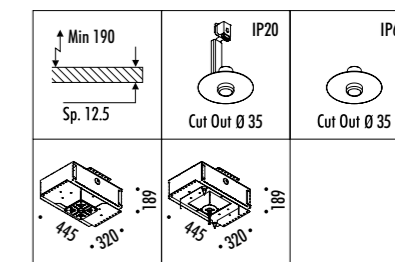

1A4080000.27.20	STANDARD - 2700K - BEAM 23°	24 V DC - 9 W LED - UGR < 19 2700K - 304 lm - CRI > 90 / 3000K - 327 lm - CRI > 90 - BEAM 23° FORO VISIBILE Ø 25 mm - APPARECCHIO ESTRAIBILE PER MANUTENZIONE KIT INSTALLAZIONE OBBLIGATORIO NON INCLUSO DRIVER NON INCLUSO - VEDI PAG. 321 VISIBLE HOLE Ø 25 mm - LUMINAIRE REMOVABLE FOR MAINTENANCE COMPULSORY INSTALLATION KIT NOT INCLUDED DRIVER NOT INCLUDED - SEE PAGE 321
1A4080000.30.20	STANDARD - 3000K - BEAM 23°	
1A2020000.27.20	STANDARD - 2700K - BEAM 32°	24 V DC - 9 W LED - UGR < 19 2700K - 384 lm - CRI > 90 / 3000K - 413 lm - CRI > 90 - BEAM 32° FORO VISIBILE Ø 25 mm - APPARECCHIO ESTRAIBILE PER MANUTENZIONE KIT INSTALLAZIONE OBBLIGATORIO NON INCLUSO DRIVER NON INCLUSO - VEDI PAG. 321 VISIBLE HOLE Ø 25 mm - LUMINAIRE REMOVABLE FOR MAINTENANCE COMPULSORY INSTALLATION KIT NOT INCLUDED DRIVER NOT INCLUDED - SEE PAGE 321
1A2020000.30.20	STANDARD - 3000K - BEAM 32°	

KIT INSTALLAZIONE OBBLIGATORI / COMPULSORY INSTALLATION KITS

1A2170400.00.00	NERO OPACO / MATT BLACK	FLANGIA PER CARTONGESSO 12,5 mm / PLASTERBOARD FLANGE 12,5 mm DIMENSIONI TAGLIO CARTONGESSO Ø 35 mm - SPAZIO MINIMO PER INCASSO 190 mm PLASTERBOARD CUT-OUT Ø 35 mm - MINIMUM SPACE FOR MOUNTING 190 mm
1A3980400.00.00	NERO OPACO / MATT BLACK - IP65	FLANGIA PER CARTONGESSO 12,5 mm / PLASTERBOARD FLANGE 12,5 mm DIMENSIONI TAGLIO CARTONGESSO Ø 35 mm - SPAZIO MINIMO PER INCASSO 190 mm PLASTERBOARD CUT-OUT Ø 35 mm - MINIMUM SPACE FOR MOUNTING 190 mm