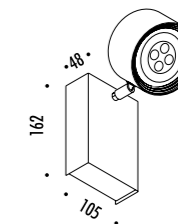

1A3650300.27.20	BIANCO OPACO / MATT WHITE - 2700K	MAX 700 mA DC - 8,4 W LED
1A3650300.30.20	BIANCO OPACO / MATT WHITE - 3000K	2700K - 639 lm - CRI > 90 / 3000K - 639 lm - CRI > 90
1A3650400.27.20	NERO OPACO / MATT BLACK - 2700K	ORIENTABILE
1A3650400.30.20	NERO OPACO / MATT BLACK - 3000K	CONNETTORE DRIVER IP68 INCLUSO - DRIVER NON INCLUSO
		ADJUSTABLE
		DRIVER CONNECTOR IP68 INCLUDED - DRIVER NOT INCLUDED

KIT INSTALLAZIONE OBBLIGATORIO / COMPULSORY INSTALLATION KIT

1Z0241110	STANDARD	DRIVER
		INPUT (110-127 V) 220-240 V - 50/60 Hz - OUTPUT 700 mA DC - (15 W) 30 W - IP68
		NOT DIMMABLE

ACCESSORI OPZIONALI / OPTIONAL ACCESSORIES

1A1660000.00.00	STANDARD	CONNETTORE DRIVER IP68 - 1 PEZZO
		DRIVER CONNECTOR IP68 - 1 PIECE