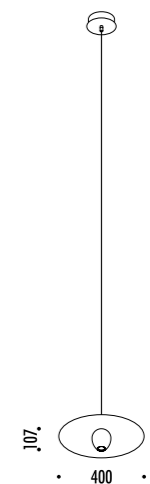

DESIGN MASSIMILIANO ALAJMO - RAFFAELE ALAJMO - 2010
LAMPADA A SOSPENSIONE - METALLO
SUSPENSION LAMP - METAL

CE IP20 0.5 m

OVONELPIATTO

CEILING ROSE