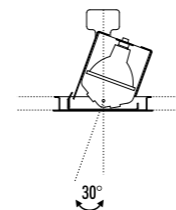

1A3720300.00.00	BIANCO OPACO / MATT WHITE - ON/OFF	12 V - MAX 35 W 12 V - GU5,3 DIMENSIONI TAGLIO CARTONGESSO Ø 90 mm - SPAZIO MINIMO PER INCASSO 85 mm ORIENTABILE LAMPADINA NON INCLUSA - VEDI PAG. 385 TRASFORMATORE ELETTRONICO NON INCLUSO PLASTERBOARD CUT-OUT Ø 90 mm - MINIMUM SPACE FOR MOUNTING 85 mm ADJUSTABLE BULB NOT INCLUDED - SEE PAGE 385 ELECTRONIC TRANSFORMER NOT INCLUDED

ACCESSORI OBBLIGATORI / COMPULSORY ACCESSORIES

1Z0240440	STANDARD	TRASFORMATORE ELETTRONICO / ELECTRONIC TRANSFORMER INPUT 230-240 V - 50/60 Hz - OUTPUT 12 V - 1-70 W - IP20 - IGBT DIMMABLE