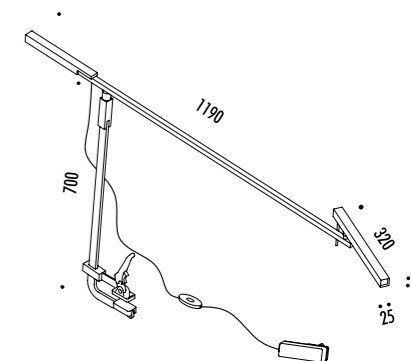

DESIGN DAVIDE GROPPI - 2017
LAMPADA DA TAVOLO - METALLO
TABLE LAMP - METAL

MORSETTO

EXTRADARK LUMINAIRE

CE IP20