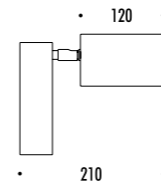

1A3650300.27.20	BIANCO OPACO / MATT WHITE - 2700K	MAX 700 mA DC - 8,4 W LED
1A3650300.30.20	BIANCO OPACO / MATT WHITE - 3000K	2700K - 639 lm - CRI > 90 / 3000K - 639 lm - CRI > 90
1A3650400.27.20	NERO OPACO / MATT BLACK - 2700K	ORIENTABILE
1A3650400.30.20	NERO OPACO / MATT BLACK - 3000K	CONNETTORE DRIVER IP68 INCLUSO - DRIVER NON INCLUSO
		ADJUSTABLE
		DRIVER CONNECTOR IP68 INCLUDED - DRIVER NOT INCLUDED

KIT INSTALLAZIONE OBBLIGATORIO / COMPULSORY INSTALLATION KIT

1Z0241110	STANDARD	DRIVER
		INPUT (110-127 V) 220-240 V - 50/60 Hz - OUTPUT 700 mA DC - (15 W) 30 W - IP68
		NOT DIMMABLE

ACCESSORI OPZIONALI / OPTIONAL ACCESSORIES

1A1660000.00.00	STANDARD	CONNETTORE DRIVER IP68 - 1 PEZZO
		DRIVER CONNECTOR IP68 - 1 PIECE