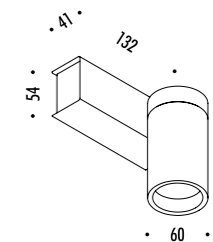

1A2490300.00.00	BIANCO OPACO / MATT WHITE - ON/OFF	100-240 V - 50/60 Hz - MAX 10 W LED - GU10 ORIENTABILE LAMPADINA NON INCLUSA - VEDI PAG. 385-387 ACCESSORI OPZIONALI LAMPADINA - VEDI PAG. 387 ADJUSTABLE BULB NOT INCLUDED - SEE PAGE 385-387 OPTIONAL BULB ACCESSORIES - SEE PAGE 387
1A2490400.00.00	NERO OPACO / MATT BLACK - ON/OFF