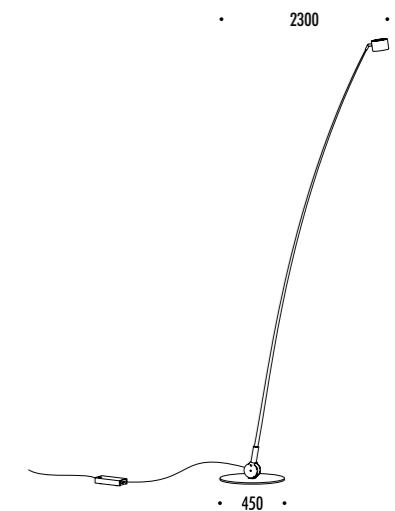

1A3760300.27.06	BIANCO OPACO / MATT WHITE - 2700K	220-240 V - 50/60 Hz - MAX 21 W LED 2700K - 1832 lm - CRI > 90 / 3000K - 1915 lm - CRI > 90
1A3760300.30.06	BIANCO OPACO / MATT WHITE - 3000K	CAVO BIANCO - ORIENTABILE DIMMER ACCESSORI OPZIONALI MODULO LED - VEDI PAG. 387 WHITE CABLE - ADJUSTABLE DIMMER OPTIONAL LED MODULE ACCESSORIES - SEE PAGE 387
1A3760400.27.06	NERO OPACO / MATT BLACK - 2700K	220-240 V - 50/60 Hz - MAX 21 W LED 2700K - 1832 lm - CRI > 90 / 3000K - 1915 lm - CRI > 90
1A3760400.30.06	NERO OPACO / MATT BLACK - 3000K	CAVO NERO - ORIENTABILE DIMMER ACCESSORI OPZIONALI MODULO LED - VEDI PAG. 387 BLACK CABLE - ADJUSTABLE DIMMER OPTIONAL LED MODULE ACCESSORIES - SEE PAGE 387