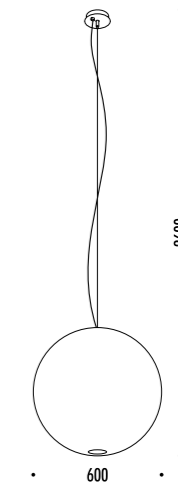

1A2830000.00.00	STANDARD - ON/OFF	100-240 V - 50/60 Hz - MAX 15 W LED - E27 + MAX 10 W LED - GU10 DOPPIA EMISSIONE CON ACCENSIONE SEPARATA PARALUME CON TEXTURE IN CARTA GIAPPONESE ROSONE BIANCO - CAVO TRASPARENTE - CAVO DI SOSPENSIONE IN ACCIAIO INOX 304 ACCESSORI OPZIONALI KIT SOSPENSIONE - VEDI PAG. 129 LAMPADINE NON INCLUSE - VEDI PAG. 385 DUAL EMISSION WITH SEPARATED SWITCH SHADE WITH JAPANESE PAPER TEXTURE WHITE CEILING ROSE - TRANSPARENT CABLE - 304 STAINLESS STEEL SUSPENSION CABLE OPTIONAL ACCESSORIES SUSPENSION KIT - SEE PAGE 129 BULBS NOT INCLUDED - SEE PAGE 385