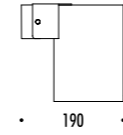

1A3660300.00.00	BIANCO OPACO / MATT WHITE - ON/OFF	100-240 V - 50/60 Hz - MAX 12 W LED - E27 ORIENTABILE CONNETTORE DRIVER IP68 INCLUSO LAMPADINA NON INCLUSA - VEDI PAG. 385 ADJUSTABLE DRIVER CONNECTOR IP68 INCLUDED BULB NOT INCLUDED - SEE PAGE 385

ACCESSORI OPZIONALI / OPTIONAL ACCESSORIES

1A1660000.00.00	STANDARD	CONNETTORE DRIVER IP68 - 1 PEZZO DRIVER CONNECTOR IP68 - 1 PIECE