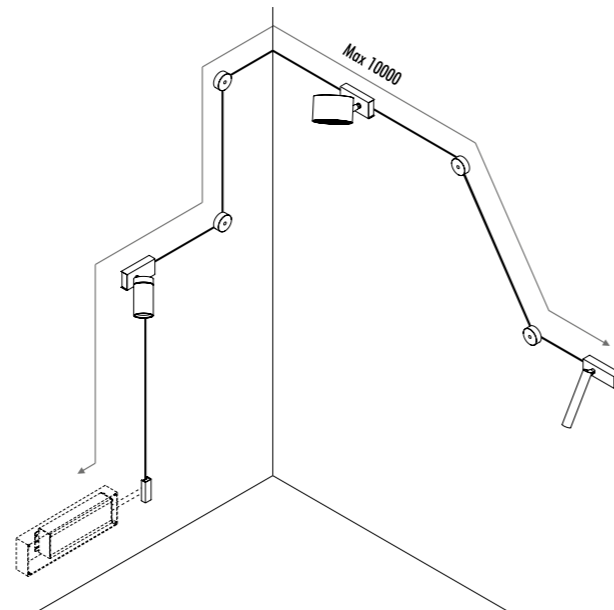

KIT DI ALIMENTAZIONE REMOTO / REMOTE POWER SUPPLY KIT

KIT ALIMENTAZIONE OBBLIGATORIO PER SISTEMA ENDLESS DIMMERABILE
COMPULSORY POWER SUPPLY KIT FOR ENDLESS DIMMABLE SYSTEM

CE IP20

1A1340300.00.06	BIANCO OPACO / MATT WHITE	KIT DI ALIMENTAZIONE CON SPINA - DIMMER POWER SUPPLY KIT WITH PLUG - DIMMER INPUT 100-240 V - 50/60 Hz - OUTPUT 48 V DC - 60 W - IP20	
1A1340400.00.06	NERO OPACO / MATT BLACK		

1A4090300.00.07	BIANCO OPACO / MATT WHITE - DIM	KIT ROSONE PARETE - SOFFITTO WALL - CEILING ROSE KIT INPUT 100-240 V - 50/60 Hz - OUTPUT 48 V DC - 60 W - IP20 DALI - PUSH - 0/1-10 V DIMMABLE	
1A4090400.00.07	NERO OPACO / MATT BLACK - DIM		

1A1800300.00.06	BIANCO OPACO / MATT WHITE	KIT DI ALIMENTAZIONE CON SPINA - DIMMER POWER SUPPLY KIT WITH PLUG - DIMMER INPUT 100-240 V - 50/60 Hz - OUTPUT 48 V DC - 150 W - IP20	
1A1800400.00.06	NERO OPACO / MATT BLACK		

1A1810300.00.07	BIANCO OPACO / MATT WHITE - DIM	KIT ROSONE PARETE - SOFFITTO WALL - CEILING ROSE KIT INPUT 100-240 V - 50/60 Hz - OUTPUT 48 V DC - 150 W - IP20 DALI - PUSH - 0/1-10 V DIMMABLE	
1A1810400.00.07	NERO OPACO / MATT BLACK - DIM		

KIT ALIMENTAZIONE OBBLIGATORIO PER SISTEMA ENDLESS REMOTO
COMPULSORY POWER SUPPLY KIT FOR ENDLESS REMOTE SYSTEM

1Z1120600	STANDARD	DRIVER REMOTO REMOTE DRIVER INPUT 100-240 V - 50/60 Hz - OUTPUT 48 V DC - 60 W - IP20 1-10 V DIMMABLE	

1Z1120250	STANDARD	DRIVER REMOTO REMOTE DRIVER INPUT 100-240 V - 50/60 Hz - OUTPUT 48 V DC - 150 W - IP67 1-10 V DIMMABLE	

1Z2170010	STANDARD	CONTROLLER DALI - PUSH - 1-10 V - TRIAC - IP20