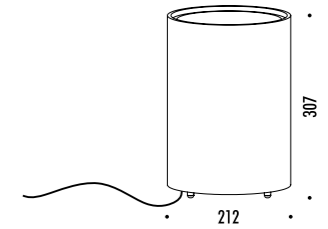

CE IP65

1A3630300.00.00	BIANCO OPACO / MATT WHITE - ON/OFF	100-240 V - 50/60 Hz - MAX 18 W LED - E27 CAVO NERO 5 m CONNETTORE DRIVER IP68 INCLUSO LAMPADINA NON INCLUSA - VEDI PAG. 385 BLACK CABLE 5 m DRIVER CONNECTOR IP68 INCLUDED BULB NOT INCLUDED - SEE PAGE 385

ACCESSORI OPZIONALI / OPTIONAL ACCESSORIES

1A1660000.00.00	STANDARD	CONNETTORE DRIVER IP68 - 1 PEZZO DRIVER CONNECTOR IP68 - 1 PIECE