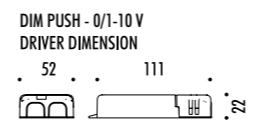

KIT INSTALLAZIONE OBBLIGATORI / COMPULSORY INSTALLATION KITS

1Z0240870.24	STANDARD	DRIVER INPUT (110-127 V) 220-240 V - 50/60 Hz - OUTPUT 24 V DC - (15 W) 20 W - IP20 PUSH - 0/1-10 V DIMMABLE
1Z0241180.24	STANDARD	DRIVER INPUT (110-127 V) 220-240 V - 50/60 Hz - OUTPUT 24 V DC - (15 W) 16 W - IP20 DALI DIMMABLE
1Z0240850.24	STANDARD	DRIVER INPUT 220-240 V - 50/60 Hz - OUTPUT 24 V DC - 20 W - IP20 TRIAC DIMMABLE