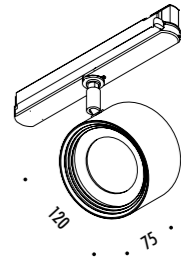

1A0280300.00.01	BIANCO OPACO / MATT WHITE - DALI	220-240 V - 50/60 Hz - 21 W LED
1A0280400.00.01	NERO OPACO / MATT BLACK - DALI	ORIENTABILE
		SISTEMA INSTALLAZIONE OBBLIGATORIO NON INCLUSO - VEDI PAG. 290
		MODULO LED NON INCLUSO - VEDI PAG. 387
		ACCESSORI OPZIONALI MODULO LED - VEDI PAG. 387
		ADJUSTABLE
		COMPULSORY INSTALLATION SYSTEM NOT INCLUDED - SEE PAGE 290
		LED MODULE NOT INCLUDED - SEE PAGE 387
		OPTIONAL LED MODULE ACCESSORIES - SEE PAGE 387