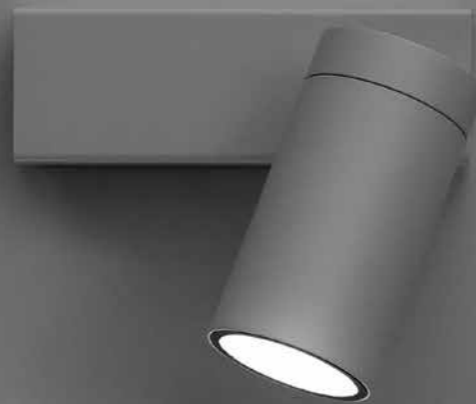

ENDLESS SYSTEM VERSION AVAILABLE SEE PAGE 267-269

CE IP20

1A2340300.27.04	BIANCO OPACO / MATT WHITE - 2700K - PUSH	100-240 V - 50/60 Hz - 13 W LED
1A2340300.30.04	BIANCO OPACO / MATT WHITE - 3000K - PUSH	WITH LENS 1A3090000.00.00: 2700K - 983 lm - CRI 97 / 3000K - 1038 lm - CRI 97
1A2340400.27.04	NERO OPACO / MATT BLACK - 2700K - PUSH	WITH LENS 1A3100000.00.00: 2700K - 943 lm - CRI 97 / 3000K - 996 lm - CRI 97
1A2340400.30.04	NERO OPACO / MATT BLACK - 3000K - PUSH	WITH LENS 1A3110000.00.00: 2700K - 955 lm - CRI 97 / 3000K - 1005 lm - CRI 97
		WITH LENS 1A3120000.00.00: 2700K - 965 lm - CRI 97 / 3000K - 1016 lm - CRI 97
		ORIENTABILE
		ACCESSORI OBBLIGATORI NON INCLUSI
		ADJUSTABLE
		COMPULSORY ACCESSORIES NOT INCLUDED

ACCESSORI OBBLIGATORI / COMPULSORY ACCESSORIES

1A3090000.00.00	FASCIO / BEAM 14°	LENTE / LENS
1A3100000.00.00	FASCIO / BEAM 24°	
1A3110000.00.00	FASCIO / BEAM 36°	
1A3120000.00.00	FASCIO / BEAM 50°