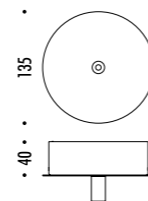

DESIGN MASSIMILIANO ALAJMO - RAFFAELE ALAJMO - 2010
LAMPADA A SOSPENSIONE - METALLO
SUSPENSION LAMP - METAL

CE IP20 0.5 m

OVONELPIATTO

CEILING ROSE