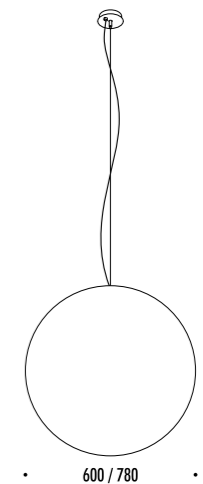

CEILING ROSE

1A2820000.00.00	STANDARD - ON/OFF	MOON 60 100-240 V - 50/60 Hz - MAX 15 W LED - E27 PARALUME CON TEXTURE IN CARTA GIAPPONESE ROSONE BIANCO - CAVO BIANCO - CAVO DI SOSPENSIONE IN ACCIAIO INOX 304 ACCESSORI OPZIONALI KIT SOSPENSIONE - VEDI PAG. 129 LAMPADINA NON INCLUSA - VEDI PAG. 385 SHADE WITH JAPANESE PAPER TEXTURE WHITE CEILING ROSE - WHITE CABLE - 304 STAINLESS STEEL SUSPENSION CABLE OPTIONAL ACCESSORIES SUSPENSION KIT - SEE PAGE 129 BULB NOT INCLUDED - SEE PAGE 385
1A2840000.00.00	STANDARD - ON/OFF	MOON 80 100-240 V - 50/60 Hz - MAX 15 W LED - E27 PARALUME CON TEXTURE IN CARTA GIAPPONESE ROSONE BIANCO - CAVO BIANCO - CAVO DI SOSPENSIONE IN ACCIAIO INOX 304 ACCESSORI OPZIONALI KIT SOSPENSIONE - VEDI PAG. 129 LAMPADINA NON INCLUSA - VEDI PAG. 385 SHADE WITH JAPANESE PAPER TEXTURE WHITE CEILING ROSE - WHITE CABLE - 304 STAINLESS STEEL SUSPENSION CABLE OPTIONAL ACCESSORIES SUSPENSION KIT - SEE PAGE 129 BULB NOT INCLUDED - SEE PAGE 385