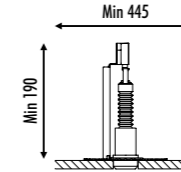

DIM PUSH - 0/1-10 V
DRIVER DIMENSION

DIM DALI
DRIVER DIMENSION

DIM TRIAC
DRIVER DIMENSION

PUT THE DRIVER IN
AN ACCESSIBLE PLACE

KIT INSTALLAZIONE OPZIONALI / OPTIONAL INSTALLATION KITS

1A2380000.00.00	STANDARD	CASSAFORMA PER LATERIZIO / PLASTER BOX DIMENSIONI 189 x 445 mm
1A2230000.00.00	STANDARD	CASSAFORMA PER CEMENTO ARMATO / CONCRETE BOX DIMENSIONI 189 x 445 mm

KIT INSTALLAZIONE OBBLIGATORI / COMPULSORY INSTALLATION KITS

1Z0240870.24	STANDARD	DRIVER INPUT (110-127 V) 220-240 V - 50/60 Hz - OUTPUT 24 V DC - (15 W) 20 W - IP20 PUSH - 0/1-10 V DIMMABLE
1Z0241180.24	STANDARD	DRIVER INPUT (110-127 V) 220-240 V - 50/60 Hz - OUTPUT 24 V DC - (15 W) 16 W - IP20 DALI DIMMABLE
1Z0240850.24	STANDARD	DRIVER INPUT 220-240 V - 50/60 Hz - OUTPUT 24 V DC - 20 W - IP20 TRIAC DIMMABLE