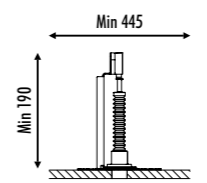

KIT INSTALLAZIONE OBBLIGATORI / COMPULSORY INSTALLATION KITS

1Z0240870.24	STANDARD	DRIVER INPUT (110-127 V) 220-240 V - 50/60 Hz - OUTPUT 24 V DC - (15 W) 20 W - IP20 PUSH - 0/1-10 V DIMMABLE
1Z0241180.24	STANDARD	DRIVER INPUT (110-127 V) 220-240 V - 50/60 Hz - OUTPUT 24 V DC - (15 W) 16 W - IP20 DALI DIMMABLE
1Z0240850.24	STANDARD	DRIVER INPUT 220-240 V - 50/60 Hz - OUTPUT 24 V DC - 20 W - IP20 TRIAC DIMMABLE