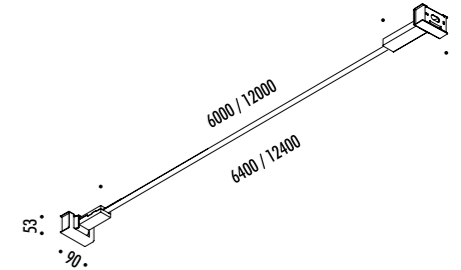

1A2250400.27.40	NERO OPACO / MATT BLACK - 2700K - ENDLESS	INFINITO 6 ENDLESS 48 V DC - 57 W LED 2700K - 6576 lm - CRI>90 / 3000K - 6708 lm - CRI>90 MODULO LED LUNGHEZZA 6 m - NASTRO IN ACCIAIO ARMONICO LARGHEZZA 19 mm SEZIONABILE OGNI 96,6 mm KIT DI ALIMENTAZIONE OBBLIGATORIO ENDLESS NON INCLUSO - VEDI PAG. 253-257 ACCESSORI OPZIONALI NON INCLUSI - VEDI PAG. 229 LED MODULE 6 m LONG - HARMONIC STEEL STRIP 19 mm WIDE CAN BE CUT EVERY 96,6 mm COMPULSORY ENDLESS POWER SUPPLY KIT NOT INCLUDED - SEE PAGE 253-257 OPTIONAL ACCESSORIES NOT INCLUDED - SEE PAGE 229
1A2250400.30.40	NERO OPACO / MATT BLACK - 3000K - ENDLESS	
1A2260400.27.40	NERO OPACO / MATT BLACK - 2700K - ENDLESS	INFINITO 12 ENDLESS 48 V DC - 114 W LED 2700K - 13152 lm - CRI>90 / 3000K - 13416 lm - CRI>90 MODULO LED LUNGHEZZA 12 m - NASTRO IN ACCIAIO ARMONICO LARGHEZZA 19 mm SEZIONABILE OGNI 96,6 mm KIT DI ALIMENTAZIONE OBBLIGATORIO ENDLESS NON INCLUSO - VEDI PAG. 253-257 ACCESSORI OPZIONALI NON INCLUSI - VEDI PAG. 229 LED MODULE 12 m LONG - HARMONIC STEEL STRIP 19 mm WIDE CAN BE CUT EVERY 96,6 mm COMPULSORY ENDLESS POWER SUPPLY KIT NOT INCLUDED - SEE PAGE 253-257 OPTIONAL ACCESSORIES NOT INCLUDED - SEE PAGE 229
1A2260400.30.40	NERO OPACO / MATT BLACK - 3000K - ENDLESS	