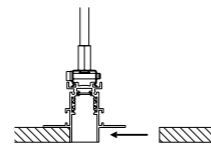

KIT INSTALLAZIONE OBBLIGATORI / COMPULSORY INSTALLATION KITS

1Z1120250	STANDARD	DRIVER ON/OFF INPUT 100-240 V - 50/60 Hz - OUTPUT 48 V DC - 150 W - IP67
1Z1120380	STANDARD	DRIVER ON/OFF INPUT 100-240 V - 50/60 Hz - OUTPUT 48 V DC - 320 W - IP67
1A2810000.11.00	STANDARD	POWER KIT ON/OFF - COMPATIBILE DALI INPUT 100-240 V - 50/60 Hz - OUTPUT 48 V DC - 150 W - IP20
1A2810000.12.00	STANDARD	POWER KIT ON/OFF - COMPATIBILE DALI INPUT 100-240 V - 50/60 Hz - OUTPUT 48 V DC - 320 W - IP20