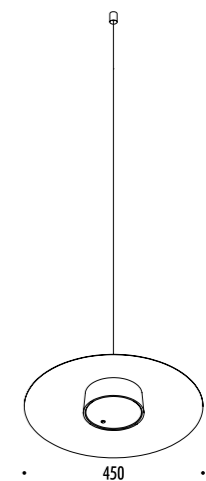

1Z1530030	STANDARD	CARICABATTERIE / CHARGER INPUT 110-240 V - 50/60 Hz - OUTPUT 10000 mAh - 4,2-14 V DC - 18 W - IP20
-----------	----------	---

SHADE

CEILING ROSE

LED MODULE

1A2630300.30.00	BIANCO OPACO / MATT WHITE - 3000K - ON/OFF	5 W LED - 345 lm - CRI > 80 CAVO DI SOSPENSIONE IN ACCIAIO INOX 304 - MODULO LED A FISSAGGIO MAGNETICO - MODULO LED NERO BATTERIA RICARICABILE 9 V DC - Li-Ion 5800 mAh - AUTONOMIA BATTERIA OTTO ORE CARICABATTERIE INCLUSO INPUT 110-240 V - 50/60 Hz 304 STAINLESS STEEL SUSPENSION CABLE - MAGNETIC FIXING LED MODULE - BLACK LED MODULE RECHARGEABLE BATTERY 9 V DC - Li-Ion 5800 mAh - BATTERY LIFE EIGHT HOURS CHARGER INCLUDED INPUT 110-240 V - 50/60 Hz
-----------------	--	---