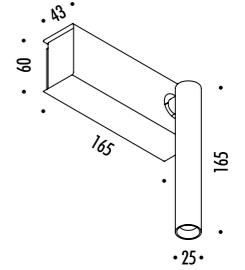

ENDLESS SYSTEM VERSION AVAILABLE SEE PAGE 263-265

CE IP20

1A2280300.27.01	BIANCO OPACO / MATT WHITE - 2700K - DALI	110-240 V - 50/60 Hz - 8 W LED 2700K - 327 lm - CRI > 90 / 3000K - 352 lm - CRI > 90 ORIENTABILE ADJUSTABLE
1A2280300.30.01	BIANCO OPACO / MATT WHITE - 3000K - DALI	
1A2280400.27.01	NERO OPACO / MATT BLACK - 2700K - DALI	
1A2280400.30.01	NERO OPACO / MATT BLACK - 3000K - DALI	
1A2280300.27.04	BIANCO OPACO / MATT WHITE - 2700K - PUSH	110-240 V - 50/60 Hz - 8 W LED 2700K - 327 lm - CRI > 90 / 3000K - 352 lm - CRI > 90 ORIENTABILE ADJUSTABLE
1A2280300.30.04	BIANCO OPACO / MATT WHITE - 3000K - PUSH	
1A2280400.27.04	NERO OPACO / MATT BLACK - 2700K - PUSH	
1A2280400.30.04	NERO OPACO / MATT BLACK - 3000K - PUSH