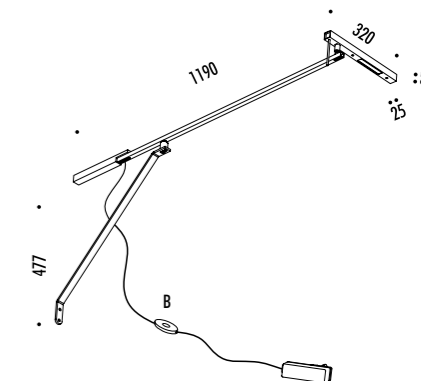

1A2570400.27.06	NERO OPACO / MATT BLACK - 2700K	24 V DC - 15,5 W LED - UGR < 19
1A2570400.30.06	NERO OPACO / MATT BLACK - 3000K	2700K - 765 lm - CRI > 90 / 3000K - 823 lm - CRI > 90
		CAVO NERO - ORIENTABILE
		DRIVER INDIPENDENTE INCLUSO INPUT 110-240 V - 50/60 Hz - DIMMER
		BLACK CABLE - ADJUSTABLE
		INCLUDES INDEPENDENT DRIVER INPUT 110-240 V - 50/60 Hz - DIMMER