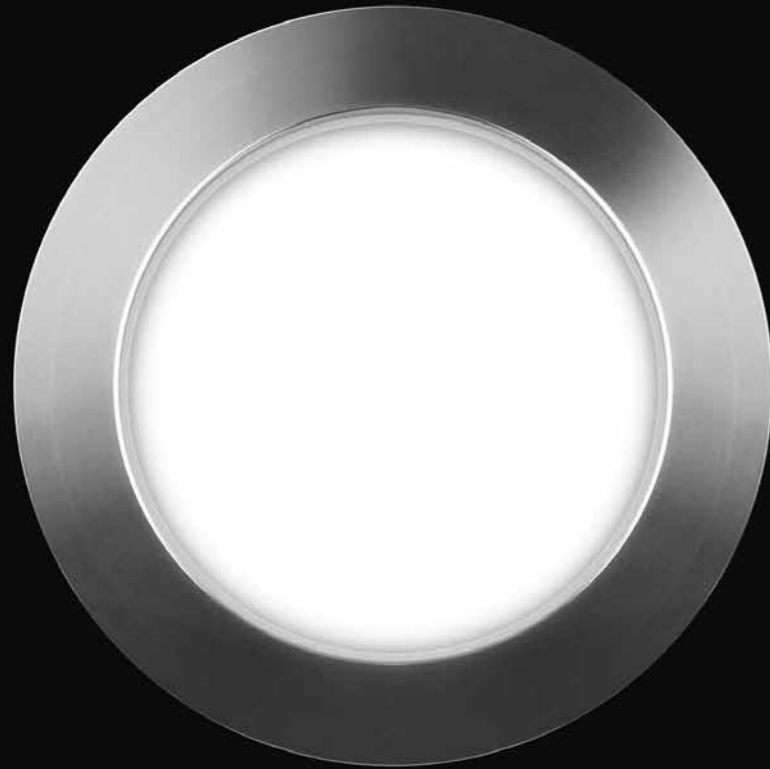

CE IP67

1A1571000.30.20	INOX / STAINLESS STEEL - 3000K - BEAM 15°	MAX 500 mA DC - 20 W LED - 2058 lm - CRI > 90 KIT INSTALLAZIONE OBBLIGATORIO NON INCLUSO CONNETTORE DRIVER IP68 INCLUSO - DRIVER NON INCLUSO
1A1581000.30.20	INOX / STAINLESS STEEL - 3000K - BEAM 23°	COMPULSORY INSTALLATION KIT NOT INCLUDED DRIVER CONNECTOR IP68 INCLUDED - DRIVER NOT INCLUDED

KIT INSTALLAZIONE OBBLIGATORI / COMPULSORY INSTALLATION KITS

1A1590000.00.00	STANDARD	CASSAFORMA INSTALLAZIONE / INSTALLATION BOX DIMENSIONI TAGLIO Ø 94 mm - SPAZIO MINIMO PER INCASSO 160 mm CUT-OUT Ø 94 mm - MINIMUM SPACE FOR MOUNTING 160 mm

1Z0241170	STANDARD	DRIVER INPUT (110-127 V) 220-240 V - 50/60 Hz - OUTPUT 500 mA DC - (15 W) 24 W - IP68 NOT DIMMABLE

ACCESSORI OPZIONALI / OPTIONAL ACCESSORIES

1A1660000.00.00	STANDARD	CONNETTORE DRIVER IP68 - 1 PEZZO DRIVER CONNECTOR IP68 - 1 PIECE