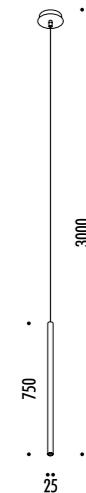

E ENDLESS SYSTEM VERSION AVAILABLE SEE PAGE 279

CE IP20

CEILING ROSE

1A2960300.27.00	BIANCO OPACO / MATT WHITE - 2700K - ON/OFF	100-240 V - 50/60 Hz - 5,6 W LED
1A2960300.30.00	BIANCO OPACO / MATT WHITE - 3000K - ON/OFF	2700K - 290 lm - CRI > 90 / 3000K - 310 lm - CRI > 90
1A2960400.27.00	NERO OPACO / MATT BLACK - 2700K - ON/OFF	ROSONE BIANCO - CAVO BIANCO
1A2960400.30.00	NERO OPACO / MATT BLACK - 3000K - ON/OFF	ACCESSORI OPZIONALI KIT SOSPENSIONE - VEDI PAG. 129
1A2960800.27.00	OTTONE SPAZZOLATO / BRUSHED BRASS - 2700K - ON/OFF	WHITE CEILING ROSE - WHITE CABLE
1A2960800.30.00	OTTONE SPAZZOLATO / BRUSHED BRASS - 3000K - ON/OFF	OPTIONAL ACCESSORIES SUSPENSION KIT - SEE PAGE 129
1A2962600.27.00	NERO OPACO TOTALE / MATT TOTAL BLACK - 2700K - ON/OFF	100-240 V - 50/60 Hz - 5,6 W LED
1A2962600.30.00	NERO OPACO TOTALE / MATT TOTAL BLACK - 3000K - ON/OFF	2700K - 290 lm - CRI > 90 / 3000K - 310 lm - CRI > 90
		ROSONE NERO - CAVO NERO
		ACCESSORI OPZIONALI KIT SOSPENSIONE - VEDI PAG. 129
		BLACK CEILING ROSE - BLACK CABLE
		OPTIONAL ACCESSORIES SUSPENSION KIT - SEE PAGE 129