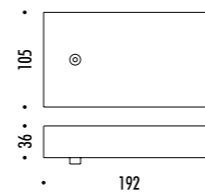

CEILING ROSE

1A3260300.27.04	BIANCO OPACO / MATT WHITE - 2700K - PUSH	110-240 V - 50/60 Hz - 15,5 W LED 2700K - 592 lm - CRI > 90 / 3000K - 619 lm - CRI > 90 ROSONE BIANCO - CAVO COASSIALE TRASPARENTE - CAVI DI SOSPENSIONE IN ACCIAIO INOX 304 ACCESSORI OPZIONALI KIT SOSPENSIONE - VEDI PAG. 129 WHITE CEILING ROSE - TRANSPARENT COAXIAL CABLE - 304 STAINLESS STEEL SUSPENSION CABLES OPTIONAL ACCESSORIES SUSPENSION KIT - SEE PAGE 129
1A3260300.30.04	BIANCO OPACO / MATT WHITE - 3000K - PUSH	
1A3260800.27.04	OTTONE SPAZZOLATO / BRUSHED BRASS - 2700K - PUSH	
1A3260800.30.04	OTTONE SPAZZOLATO / BRUSHED BRASS - 3000K - PUSH