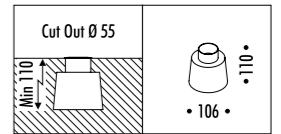

CE IP67

1A1551000.30.20	INOX / STAINLESS STEEL - 3000K - BEAM 39°	24 V DC - 7 W LED - 546 lm - CRI > 90 - BEAM 39° KIT INSTALLAZIONE OBBLIGATORIO NON INCLUSO CONNETTORE DRIVER IP68 INCLUSO - DRIVER NON INCLUSO COMPULSORY INSTALLATION KIT NOT INCLUDED DRIVER CONNECTOR IP68 INCLUDED - DRIVER NOT INCLUDED

KIT INSTALLAZIONE OBBLIGATORI / COMPULSORY INSTALLATION KITS

1A1560000.00.00	STANDARD	CASSAFORMA INSTALLAZIONE / INSTALLATION BOX DIMENSIONI TAGLIO Ø 55 mm - SPAZIO MINIMO PER INCASSO 110 mm CUT-OUT Ø 55 mm - MINIMUM SPACE FOR MOUNTING 110 mm

1Z1120220	STANDARD	DRIVER INPUT 110-240 V - 50/60 Hz - OUTPUT 24 V DC - 40 W - IP68 1-10 V DIMMABLE

ACCESSORI OPZIONALI / OPTIONAL ACCESSORIES

1A1660000.00.00	STANDARD	CONNETTORE DRIVER IP68 - 1 PEZZO DRIVER CONNECTOR IP68 - 1 PIECE