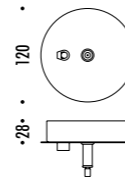

CEILING ROSE

1A2820000.00.00	STANDARD - ON/OFF	MOON 60 100-240 V - 50/60 Hz - MAX 15 W LED - E27 PARALUME CON TEXTURE IN CARTA GIAPPONESE ROSONE BIANCO - CAVO BIANCO - CAVO DI SOSPENSIONE IN ACCIAIO INOX 304 ACCESSORI OPZIONALI KIT SOSPENSIONE - VEDI PAG. 129 LAMPADINA NON INCLUSA - VEDI PAG. 385 SHADE WITH JAPANESE PAPER TEXTURE WHITE CEILING ROSE - WHITE CABLE - 304 STAINLESS STEEL SUSPENSION CABLE OPTIONAL ACCESSORIES SUSPENSION KIT - SEE PAGE 129 BULB NOT INCLUDED - SEE PAGE 385
1A2840000.00.00	STANDARD - ON/OFF	MOON 80 100-240 V - 50/60 Hz - MAX 15 W LED - E27 PARALUME CON TEXTURE IN CARTA GIAPPONESE ROSONE BIANCO - CAVO BIANCO - CAVO DI SOSPENSIONE IN ACCIAIO INOX 304 ACCESSORI OPZIONALI KIT SOSPENSIONE - VEDI PAG. 129 LAMPADINA NON INCLUSA - VEDI PAG. 385 SHADE WITH JAPANESE PAPER TEXTURE WHITE CEILING ROSE - WHITE CABLE - 304 STAINLESS STEEL SUSPENSION CABLE OPTIONAL ACCESSORIES SUSPENSION KIT - SEE PAGE 129 BULB NOT INCLUDED - SEE PAGE 385