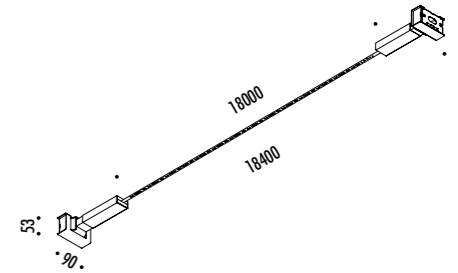

1A2900400.27.05	NERO OPACO / MATT BLACK - 2700K - DIM	FLASH 18 - REMOTE KIT 48 V DC - 171 W LED
1A2900400.30.05	NERO OPACO / MATT BLACK - 3000K - DIM	2700K - 19728 lm - CRI > 90 / 3000K - 20124 lm - CRI > 90
		MODULO LED LUNGHEZZA 18 m - NASTRO IN ACCIAIO ARMONICO LARGHEZZA 10 mm
		SEZIONABILE OGNI 96,6 mm - LUNGHEZZA DISPONIBILE SU RICHIESTA 24 m
		KIT DI ALIMENTAZIONE INDIPENDENTE INCLUSO INPUT 100-240 V - 50/60 Hz - VEDI PAG. 227
		DIMMERABILE DALI - PUSH - 0/1-10 V - TRIAC/IGBT
		ACCESSORI OPZIONALI NON INCLUSI - VEDI PAG. 229
		LED MODULE 18 m LONG - HARMONIC STEEL STRIP 10 mm WIDE
		CAN BE CUT EVERY 96,6 mm - LENGTH AVAILABLE ON REQUEST 24 m
		INCLUDES INDIPENDENT POWER SUPPLY KIT INPUT 100-240 V - 50/60 Hz - SEE PAGE 227
		DALI - PUSH - 0/1-10 V - TRIAC/IGBT DIMMABLE
		OPTIONAL ACCESSORIES NOT INCLUDED - SEE PAGE 229