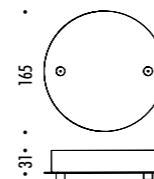

CE IP20

CEILING ROSE

1A2870300.27.01	BIANCO OPACO / MATT WHITE - 2700K - DALI	110-240 V - 50/60 Hz - 16 W LED 2700K - 931 lm - CRI>90 / 3000K - 960 lm - CRI>90
1A2870300.30.01	BIANCO OPACO / MATT WHITE - 3000K - DALI	ROSONE BIANCO - CAVI DI SOSPENSIONE IN ACCIAIO INOX 304
1A2870300.27.04	BIANCO OPACO / MATT WHITE - 2700K - PUSH	CAVI ROSSI PER IL COLLEGAMENTO DEI MODULI LED
1A2870300.30.04	BIANCO OPACO / MATT WHITE - 3000K - PUSH	ACCESSORI OPZIONALI KIT SOSPENSIONE - VEDI PAG. 129
		WHITE CEILING ROSE - 304 STAINLESS STEEL SUSPENSION CABLES
		RED WIRES FOR LED MODULES CONNECTION
		OPTIONAL ACCESSORIES SUSPENSION KIT - SEE PAGE 129
1A2872600.27.01	NERO OPACO TOTALE / MATT TOTAL BLACK - 2700K - DALI	110-240 V - 50/60 Hz - 16 W LED 2700K - 931 lm - CRI>90 / 3000K - 960 lm - CRI>90
1A2872600.30.01	NERO OPACO TOTALE / MATT TOTAL BLACK - 3000K - DALI	ROSONE NERO - CAVI DI SOSPENSIONE IN ACCIAIO INOX 304
1A2872600.27.04	NERO OPACO TOTALE / MATT TOTAL BLACK - 2700K - PUSH	CAVI GRIGIO ANTRACITE PER IL COLLEGAMENTO DEI MODULI LED
1A2872600.30.04	NERO OPACO TOTALE / MATT TOTAL BLACK - 3000K - PUSH	ACCESSORI OPZIONALI KIT SOSPENSIONE - VEDI PAG. 129
		BLACK CEILING ROSE - 304 STAINLESS STEEL SUSPENSION CABLES
		ANTHRACITE GRAY WIRES FOR LED MODULES CONNECTION
		OPTIONAL ACCESSORIES SUSPENSION KIT - SEE PAGE 129