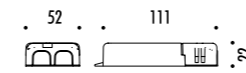

DIM DALI
DRIVER DIMENSION