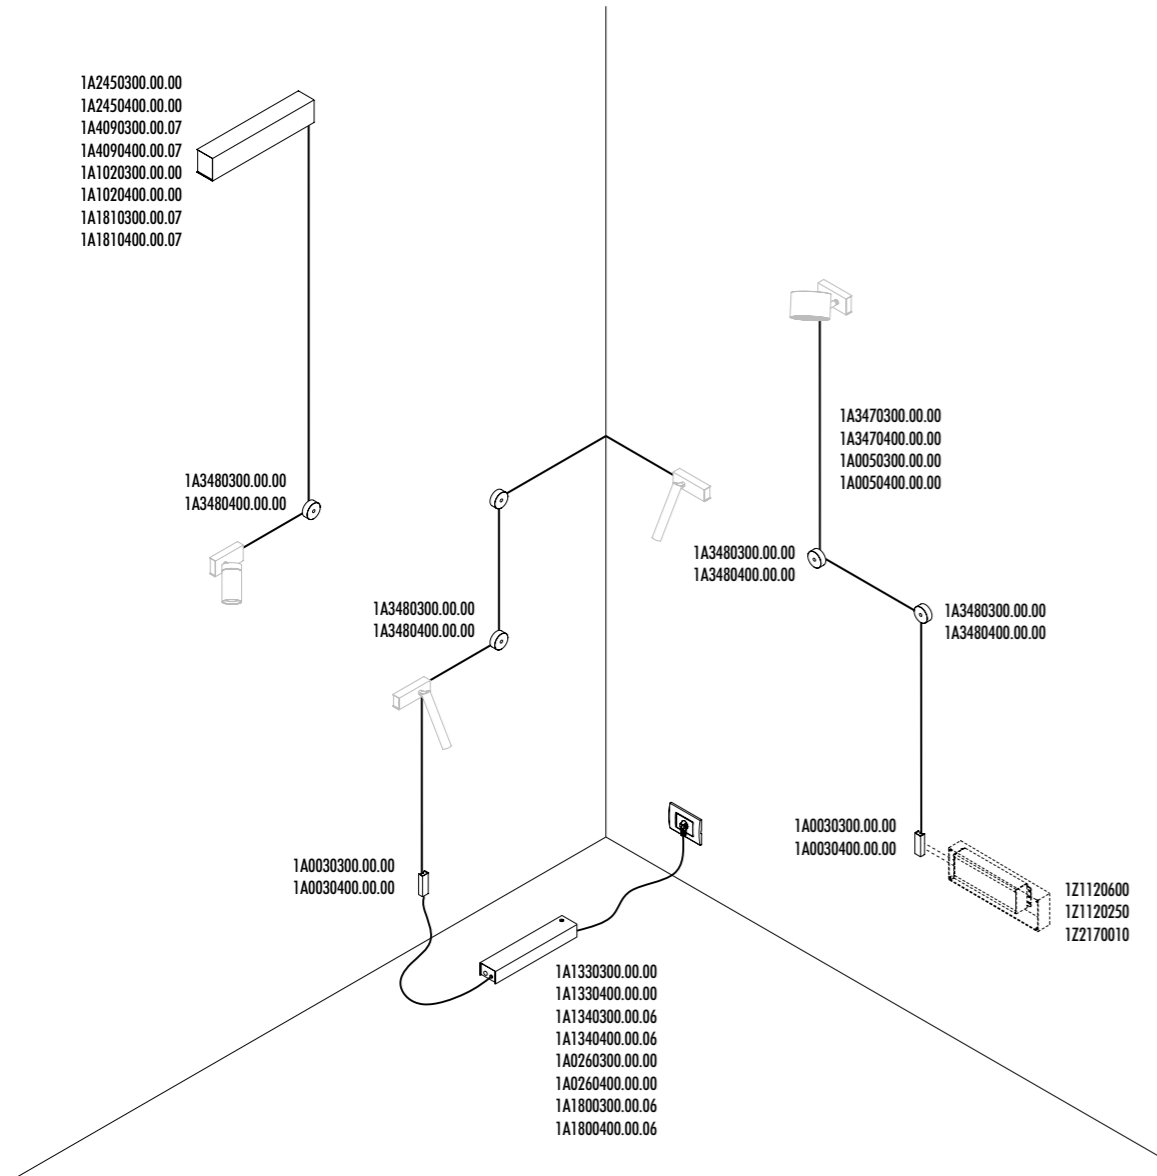

CE IP20

1A3470300.00.00	BIANCO OPACO / MATT WHITE - 5 m	ENDLESS - MAX 150 W - MAX 48 V DC - MAX 4 A	
1A3470400.00.00	NERO OPACO / MATT BLACK - 5 m		
1A0050300.00.00	BIANCO OPACO / MATT WHITE - 10 m		
1A0050400.00.00	NERO OPACO / MATT BLACK - 10 m		

1A0370000.00.00	STANDARD	KIT FISSAGGIO PARETI RUVIDE / FIXING ROUGH WALLS KIT 2,5 m	

1A3480300.00.00	BIANCO OPACO / MATT WHITE	BOX MORSETTI CON 2 MORSETTI INCLUSI / TERMINAL BOX WITH 2 TERMINALS INCLUDED	
1A3480400.00.00	NERO OPACO / MATT BLACK		

1A0030300.00.00	BIANCO OPACO / MATT WHITE	BASE ALIMENTAZIONE / POWER BASE	
1A0030400.00.00	NERO OPACO / MATT BLACK		

1A3490000.00.00	STANDARD	MORSETTI - 2 PEZZI / TERMINALS - 2 PIECES