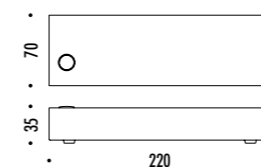

CE IP20

CEILING ROSE

DRIVER

1A2720300.27.06	BIANCO OPACO / MATT WHITE - 2700K	110-240 V - 50/60 Hz - 15,5 W LED 2700K - 600 lm - CRI > 90 / 3000K - 619 lm - CRI > 90 ROSONE BIANCO - CAVO DI SOSPENSIONE IN ACCIAIO INOX 304 - CAVO TRASPARENTE ALIMENTAZIONE CON SPINA - DIMMER WHITE CEILING ROSE - 304 STAINLESS STEEL SUSPENSION CABLE - TRANSPARENT CABLE POWER SUPPLY WITH PLUG - DIMMER
1A2720300.30.06	BIANCO OPACO / MATT WHITE - 3000K	
1A2720400.27.06	NERO OPACO / MATT BLACK - 2700K	
1A2720400.30.06	NERO OPACO / MATT BLACK - 3000K	
1A2720800.27.06	OTTONE SPAZZOLATO / BRUSHED BRASS - 2700K	
1A2720800.30.06	OTTONE SPAZZOLATO / BRUSHED BRASS - 3000K	

ACCESSORI OPZIONALI / OPTIONAL ACCESSORIES

1A0510000.00.00	STANDARD	KIT FISSAGGIO SOFFITTO INCLINATO / SLOPED CEILING FIXING KIT VEDI PAG. 129 / SEE PAGE 129
1A1680000.00.00	STANDARD	CAVO DI SOSPENSIONE IN ACCIAIO INOX 304 - 10 m 304 STAINLESS STEEL SUSPENSION CABLE - 10 m