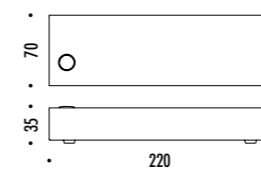

DESIGN HARRY THALER - 2014
LAMPADA DA PARETE - METALLO - VETRO SOFFIATO
WALL LAMP - METAL - BLOWN GLASS

CE IP20

EDISON'S NIGHTMARE

DRIVER