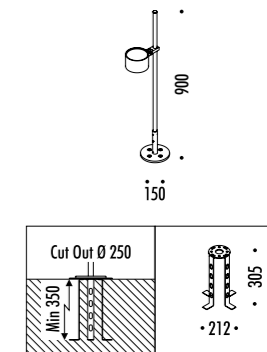

1A1440000.27.20	STANDARD - 2700K	MAX 700 mA DC - 8,4 W LED 2700K - 350 lm - CRI > 90 / 3000K - 350 lm - CRI > 90
1A1440000.30.20	STANDARD - 3000K	STELO IN ACCIAIO INOX AISI 316L - CAVO NERO 9 m - ORIENTABILE KIT INSTALLAZIONE OPZIONALE NON INCLUSO CONNETTORE DRIVER IP68 INCLUSO - DRIVER NON INCLUSO AIS I 316L STAINLESS STEEL STEM - BLACK CABLE 9 m - ADJUSTABLE OPTIONAL INSTALLATION KIT NOT INCLUDED DRIVER CONNECTOR IP68 INCLUDED - DRIVER NOT INCLUDED

KIT INSTALLAZIONE OBBLIGATORIO / COMPULSORY INSTALLATION KIT

1Z0240880	STANDARD	DRIVER INPUT (110-127 V) 220-240 V - 50/60 Hz - OUTPUT 350 mA DC - (15 W) 17 W - IP68 NOT DIMMABLE

KIT INSTALLAZIONE OPZIONALI / OPTIONAL INSTALLATION KITS

1A3620000.00.00	STANDARD	TIRAFONDO INSTALLAZIONE / INSTALLATION ANCHORING BOLT DIMENSIONI TAGLIO Ø 250 mm - SPAZIO MINIMO PER INCASSO 350 mm CUT-OUT Ø 250 mm - MINIMUM SPACE FOR MOUNTING 350 mm

ACCESSORI OPZIONALI / OPTIONAL ACCESSORIES

1A3610400.27.20	NERO OPACO / MATT BLACK - 2700K	TESTA LED SUPPLEMENTARE / ADDITIONAL LED HEAD MAX 700 mA DC - 8,4 W LED 2700K - 350 lm - CRI > 90 / 3000K - 350 lm - CRI > 90 DRIVER NON INCLUSO / DRIVER NOT INCLUDED
1A3610400.30.20	NERO OPACO / MATT BLACK - 3000K	
1A1660000.00.00	STANDARD	CONNETTORE DRIVER IP68 - 1 PEZZO DRIVER CONNECTOR IP68 - 1 PIECE