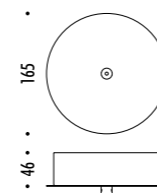

CEILING ROSE

PLATE

1A3190000.30.04	STANDARD Ø 600 - 3000K - PUSH	CARTESIO 110-240 V - 50/60 Hz - 18 W LED 350 lm - CRI > 80 (DOWN) / 1050 lm - CRI > 90 (UP) DOPPIA EMISSIONE DISCO IN INOX CON FINITURA A SPECCHIO (DOWN) - RETRO COLORE ROSSO (UP) ROSONE BIANCO - CAVO BIANCO - CAVI DI SOSPENSIONE IN ACCIAIO INOX 304 DUAL EMISSION STAINLESS STEEL PLATE WITH MIRROR FINISH (DOWN) - RED BACK SIDE (UP) WHITE CEILING ROSE - WHITE CABLE - 304 STAINLESS STEEL SUSPENSION CABLES
1A0070000.30.04	STANDARD Ø 900 - 3000K - PUSH	CARTESIO 90 110-240 V - 50/60 Hz - 18 W LED 350 lm - CRI > 80 (DOWN) / 1050 lm - CRI > 90 (UP) DOPPIA EMISSIONE DISCO IN INOX CON FINITURA A SPECCHIO (DOWN) - RETRO COLORE ROSSO (UP) ROSONE BIANCO - CAVO BIANCO - CAVI DI SOSPENSIONE IN ACCIAIO INOX 304 DUAL EMISSION STAINLESS STEEL PLATE WITH MIRROR FINISH (DOWN) - RED BACK SIDE (UP) WHITE CEILING ROSE - WHITE CABLE - 304 STAINLESS STEEL SUSPENSION CABLES