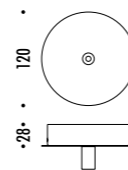

CEILING ROSE

1A2960300.27.40	BIANCO OPACO / MATT WHITE - 2700K - ENDLESS	48 V DC - 5,5 W LED
1A2960300.30.40	BIANCO OPACO / MATT WHITE - 3000K - ENDLESS	2700K - 290 lm - CRI > 90 / 3000K - 310 lm - CRI > 90
1A2960400.27.40	NERO OPACO / MATT BLACK - 2700K - ENDLESS	ROSONE BIANCO - CAVO BIANCO
1A2960400.30.40	NERO OPACO / MATT BLACK - 3000K - ENDLESS	KIT DI ALIMENTAZIONE OBBLIGATORIO ENDLESS NON INCLUSO - VEDI PAG. 253-257
		WHITE CEILING ROSE - WHITE CABLE
		COMPULSORY ENDLESS POWER SUPPLY KIT NOT INCLUDED - SEE PAGE 253-257
1A2960800.27.40	OTTONE SPAZZOLATO / BRUSHED BRASS - 2700K - ENDLESS	48 V DC - 5,5 W LED
1A2960800.30.40	OTTONE SPAZZOLATO / BRUSHED BRASS - 3000K - ENDLESS	2700K - 290 lm - CRI > 90 / 3000K - 310 lm - CRI > 90
1A2962600.27.40	NERO OPACO TOTALE / MATT TOTAL BLACK - 2700K - ENDLESS	ROSONE NERO - CAVO NERO
1A2962600.30.40	NERO OPACO TOTALE / MATT TOTAL BLACK - 3000K - ENDLESS	KIT DI ALIMENTAZIONE OBBLIGATORIO ENDLESS NON INCLUSO - VEDI PAG. 253-257
		BLACK CEILING ROSE - BLACK CABLE
		COMPULSORY ENDLESS POWER SUPPLY KIT NOT INCLUDED - SEE PAGE 253-257