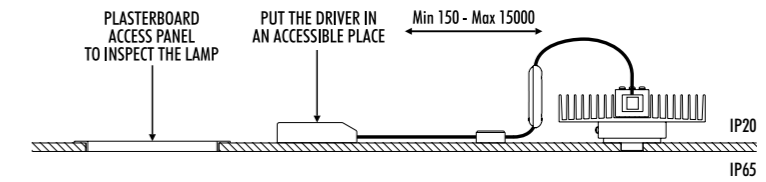

KIT INSTALLAZIONE OBBLIGATORI / COMPULSORY INSTALLATION KITS

1Z0240870.24	STANDARD	DRIVER INPUT (110-127 V) 220-240 V - 50/60 Hz - OUTPUT 24 V DC - (15 W) 20 W - IP20 PUSH - 0/1-10 V DIMMABLE
1Z0241180.24	STANDARD	DRIVER INPUT (110-127 V) 220-240 V - 50/60 Hz - OUTPUT 24 V DC - (15 W) 16 W - IP20 DALI DIMMABLE
1Z0240850.24	STANDARD	DRIVER INPUT 220-240 V - 50/60 Hz - OUTPUT 24 V DC - 20 W - IP20 TRIAC DIMMABLE