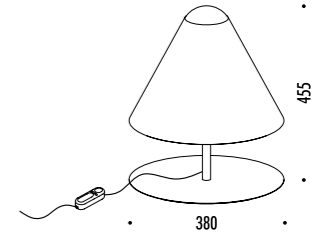

CE IP20 0.5 m

1A2700300.00.06	BIANCO OPACO / MATT WHITE	100-240 V - 50/60 Hz - MAX 10 W LED - E27 GLOBOLUX
		CAVO BIANCO - DIMMER
		LAMPADINA NON INCLUSA - VEDI PAG. 385
		WHITE CABLE - DIMMER
		BULB NOT INCLUDED - SEE PAGE 385