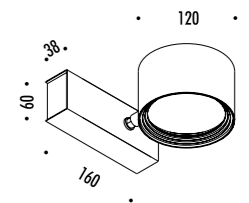

DESIGN DAVIDE GROPPI - 2001
LAMPADA DA PARETE E DA SOFFITTO - METALLO
WALL AND CEILING LAMP - METAL

SPOT ENDLESS

IE ▲ CASAMBI VERSION

CE IP20

1A1080300.00.41	BIANCO OPACO / MATT WHITE - ENDLESS CASAMBI	48 V DC - MAX 15,5 W LED KIT DI ALIMENTAZIONE OBBLIGATORIO ENDLESS NON INCLUSO - VEDI PAG. 253-257 DIMMERABILE CON CONTROLLO WIRELESS CASAMBI MODULO LED NON INCLUSO - VEDI PAG. 387 ACCESSORI OPZIONALI MODULO LED - VEDI PAG. 387 COMPULSORY ENDLESS POWER SUPPLY KIT NOT INCLUDED - SEE PAGE 253-257 DIMMABLE WITH CASAMBI WIRELESS CONTROL LED MODULE NOT INCLUDED - SEE PAGE 387 OPTIONAL LED MODULE ACCESSORIES - SEE PAGE 387
1A1080400.00.41	NERO OPACO / MATT BLACK - ENDLESS CASAMBI	