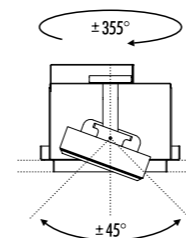

1A1100300.00.04	BIANCO OPACO / MATT WHITE - PUSH	MAX 500 mA DC - MAX 21 W LED ORIENTABILE KIT INSTALLAZIONE OBBLIGATORIO NON INCLUSO DRIVER INDIPENDENTE INCLUSO INPUT 100-240 V - 50/60 Hz MODULO LED NON INCLUSO - VEDI PAG. 387 ACCESSORI OPZIONALI MODULO LED - VEDI PAG. 387 ADJUSTABLE COMPULSORY INSTALLATION KIT NOT INCLUDED INCLUDES INDEPENDENT DRIVER INPUT 100-240 V - 50/60 Hz LED MODULE NOT INCLUDED - SEE PAGE 387 OPTIONAL LED MODULE ACCESSORIES - SEE PAGE 387
1A1100400.00.04	NERO OPACO / MATT BLACK - PUSH	

KIT INSTALLAZIONE OBBLIGATORI / COMPULSORY INSTALLATION KITS

1A3510300.00.00	BIANCO OPACO / MATT WHITE	CORNICE PER CARTONGESSO 12,5 mm / PLASTERBOARD FRAME 12,5 mm DIMENSIONI TAGLIO CARTONGESSO 133 x 148 mm - SPAZIO MINIMO PER INCASSO 180 mm PLASTERBOARD CUT-OUT 133 x 148 mm - MINIMUM SPACE FOR MOUNTING 180 mm
1A3510400.00.00	NERO OPACO / MATT BLACK