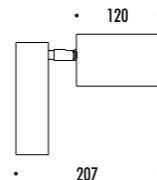

1A1080300.00.04	BIANCO OPACO / MATT WHITE - PUSH	220-240 V - 50/60 Hz - MAX 21 W LED ORIENTABILE MODULO LED NON INCLUSO - VEDI PAG. 387 ACCESSORI OPZIONALI MODULO LED - VEDI PAG. 387 ADJUSTABLE LED MODULE NOT INCLUDED - SEE PAGE 387 OPTIONAL LED MODULE ACCESSORIES - SEE PAGE 387
1A1080400.00.04	NERO OPACO / MATT BLACK - PUSH