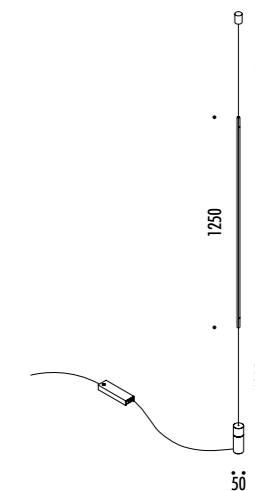

CE IP20

CEILING ROSE

DRIVER

1A2720300.27.06	BIANCO OPACO / MATT WHITE - 2700K	110-240 V - 50/60 Hz - 15,5 W LED 2700K - 600 lm - CRI > 90 / 3000K - 619 lm - CRI > 90 ROSONE BIANCO - CAVO DI SOSPENSIONE IN ACCIAIO INOX 304 - CAVO TRASPARENTE ALIMENTAZIONE CON SPINA - DIMMER WHITE CEILING ROSE - 304 STAINLESS STEEL SUSPENSION CABLE - TRANSPARENT CABLE POWER SUPPLY WITH PLUG - DIMMER
1A2720300.30.06	BIANCO OPACO / MATT WHITE - 3000K	
1A2720400.27.06	NERO OPACO / MATT BLACK - 2700K	
1A2720400.30.06	NERO OPACO / MATT BLACK - 3000K	
1A2720800.27.06	OTTONE SPAZZOLATO / BRUSHED BRASS - 2700K	
1A2720800.30.06	OTTONE SPAZZOLATO / BRUSHED BRASS - 3000K	

ACCESSORI OPZIONALI / OPTIONAL ACCESSORIES

1A0510000.00.00	STANDARD	KIT FISSAGGIO SOFFITTO INCLINATO / SLOPED CEILING FIXING KIT VEDI PAG. 129 / SEE PAGE 129
1A1680000.00.00	STANDARD	CAVO DI SOSPENSIONE IN ACCIAIO INOX 304 - 10 m 304 STAINLESS STEEL SUSPENSION CABLE - 10 m