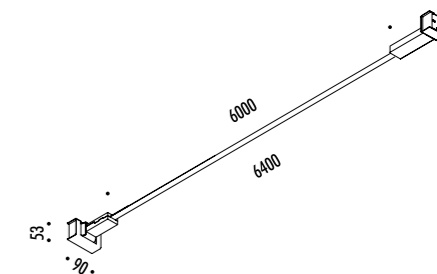

CE  IP20

1A2250400.27.05	NERO OPACO / MATT BLACK - 2700K - DIM	INFINITO 6 - REMOTE KIT 48 V DC - 57 W LED 2700K - 6576 lm - CRI>90 / 3000K - 6708 lm - CRI>90 MODULO LED LUNGHEZZA 6 m - NASTRO IN ACCIAIO ARMONICO LARGHEZZA 19 mm SEZIONABILE OGNI 96,6 mm KIT DI ALIMENTAZIONE INDIPENDENTE INCLUSO INPUT 100-240 V - 50/60 Hz - VEDI PAG. 227 DIMMERABILE DALI - PUSH - 0/1-10 V - TRIAC/IGBT ACCESSORI OPZIONALI NON INCLUSI - VEDI PAG. 229 LED MODULE 6 m LONG - HARMONIC STEEL STRIP 19 mm WIDE CAN BE CUT EVERY 96,6 mm INCLUDES INDEPENDENT POWER SUPPLY KIT INPUT 100-240 V - 50/60 Hz - SEE PAGE 227 DALI - PUSH - 0/1-10 V - TRIAC/IGBT DIMMABLE OPTIONAL ACCESSORIES NOT INCLUDED - SEE PAGE 229
1A2250400.30.05	NERO OPACO / MATT BLACK - 3000K - DIM	
1A2250400.27.06	NERO OPACO / MATT BLACK - 2700K	INFINITO 6 - PLUG KIT 48 V DC - 57 W LED 2700K - 6576 lm - CRI>90 / 3000K - 6708 lm - CRI>90 MODULO LED LUNGHEZZA 6 m - NASTRO IN ACCIAIO ARMONICO LARGHEZZA 19 mm SEZIONABILE OGNI 96,6 mm KIT DI ALIMENTAZIONE INCLUSO INPUT 100-240 V - 50/60 Hz - VEDI PAG. 227 DIMMER ACCESSORI OPZIONALI NON INCLUSI - VEDI PAG. 229 LED MODULE 6 m LONG - HARMONIC STEEL STRIP 19 mm WIDE CAN BE CUT EVERY 96,6 mm INCLUDES POWER SUPPLY KIT INPUT 100-240 V - 50/60 Hz - SEE PAGE 227 DIMMER OPTIONAL ACCESSORIES NOT INCLUDED - SEE PAGE 229
1A2250400.30.06	NERO OPACO / MATT BLACK - 3000K	