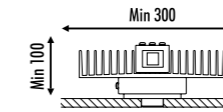

DIM TRIAC
DRIVER DIMENSION