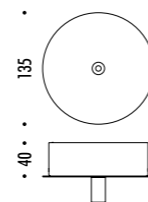

CE IP20 0.5 m

CEILING ROSE

1A2890300.00.00	BIANCO OPACO / MATT WHITE - ON/OFF	230-240 V - 50/60 Hz - MAX 20 W 12 V - GU4
		ROSONE BIANCO - CAVO BIANCO
		LAMPADINA NON INCLUSA - VEDI PAG. 385
		WHITE CEILING ROSE - WHITE CABLE
		BULB NOT INCLUDED - SEE PAGE 385