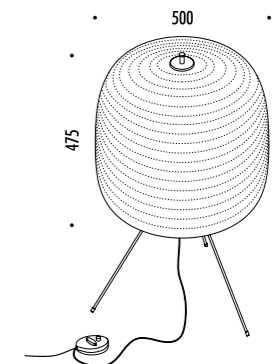

CE IP20

1A2780000.00.06	STANDARD	100-240 V - 50/60 Hz - MAX 18 W LED - E27 PARALUME BIANCO - SUPPORTI NERI CAVO NERO - DIMMER LAMPADINA NON INCLUSA - VEDI PAG. 385 WHITE SHADE - BLACK LEG BASE BLACK CABLE - DIMMER BULB NOT INCLUDED - SEE PAGE 385