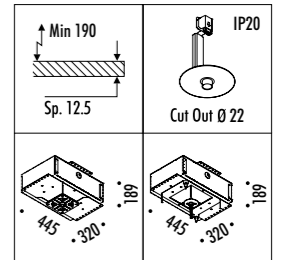

Compasso d'Oro ADI
Award 2014

DESIGN DAVIDE GROPPI - 2010
LAMPADA DA INCASSO DA SOFFITTO - METALLO
RECESSED CEILING LAMP - METAL

NULLA 18

EXTRADARK LUMINAIRE

CE IP20

1A2010000.27.20	STANDARD - 2700K - BEAM 20°	24 V DC - 4,5 W LED - UGR < 19 2700K - 174 lm - CRI > 90 / 3000K - 186 lm - CRI > 90 - BEAM 20°
1A2010000.30.20	STANDARD - 3000K - BEAM 20°	FORO VISIBILE Ø 18 mm - APPARECCHIO ESTRAIBILE PER MANUTENZIONE KIT INSTALLAZIONE OBBLIGATORIO NON INCLUSO DRIVER NON INCLUSO - VEDI PAG. 317 VISIBLE HOLE Ø 18 mm - LUMINAIRE REMOVABLE FOR MAINTENANCE COMPULSORY INSTALLATION KIT NOT INCLUDED DRIVER NOT INCLUDED - SEE PAGE 317

KIT INSTALLAZIONE OBBLIGATORI / COMPULSORY INSTALLATION KITS

1A2210400.00.00	NERO OPACO / MATT BLACK	FLANGIA PER CARTONGESSO 12,5 mm / PLASTERBOARD FLANGE 12,5 mm DIMENSIONI TAGLIO CARTONGESSO Ø 22 mm - SPAZIO MINIMO PER INCASSO 190 mm PLASTERBOARD CUT-OUT Ø 22 mm - MINIMUM SPACE FOR MOUNTING 190 mm

KIT INSTALLAZIONE OPZIONALI / OPTIONAL INSTALLATION KITS

1A2390000.00.00	STANDARD	CASSAFORMA PER LATERIZIO / PLASTER BOX DIMENSIONS 189 x 445 mm
1A2240000.00.00	STANDARD	CASSAFORMA PER CEMENTO ARMATO / CONCRETE BOX DIMENSIONS 189 x 445 mm