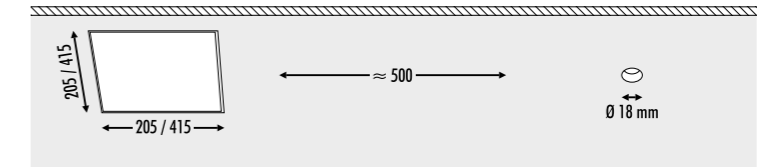

KIT INSTALLAZIONE OBBLIGATORI / COMPULSORY INSTALLATION KITS

1Z0240870.24	STANDARD	DRIVER INPUT (110-127 V) 220-240 V - 50/60 Hz - OUTPUT 24 V DC - (15 W) 20 W - IP20 PUSH - 0/1-10 V DIMMABLE
1Z0241180.24	STANDARD	DRIVER INPUT (110-127 V) 220-240 V - 50/60 Hz - OUTPUT 24 V DC - (15 W) 16 W - IP20 DALI DIMMABLE
1Z0240850.24	STANDARD	DRIVER INPUT 220-240 V - 50/60 Hz - OUTPUT 24 V DC - 20 W - IP20 TRIAC DIMMABLE