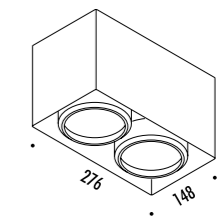

1A1120300.00.04	BIANCO OPACO / MATT WHITE - PUSH	100-240 V - 50/60 Hz - MAX 2 x 21 W LED
1A1123400.00.04	BIANCO - NERO OPACO BICOLORE / MATT WHITE - BLACK BICOLOUR - PUSH	ORIENTABILE
		MODULI LED NON INCLUSI - VEDI PAG. 387
		ACCESSORI OPZIONALI MODULO LED - VEDI PAG. 387
		ADJUSTABLE
		LED MODULES NOT INCLUDED - SEE PAGE 387
		OPTIONAL LED MODULE ACCESSORIES - SEE PAGE 387