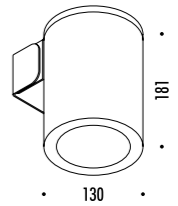

1A3660300.00.00	BIANCO OPACO / MATT WHITE - ON/OFF	100-240 V - 50/60 Hz - MAX 12 W LED - E27 ORIENTABILE CONNETTORE DRIVER IP68 INCLUSO LAMPADINA NON INCLUSA - VEDI PAG. 385 ADJUSTABLE DRIVER CONNECTOR IP68 INCLUDED BULB NOT INCLUDED - SEE PAGE 385

ACCESSORI OPZIONALI / OPTIONAL ACCESSORIES

1A1660000.00.00	STANDARD	CONNETTORE DRIVER IP68 - 1 PEZZO DRIVER CONNECTOR IP68 - 1 PIECE