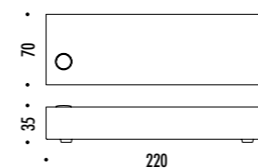

CE IP20

DRIVER