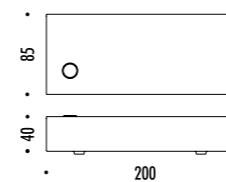

CE IP20

DRIVER

1A2750300.27.06	BIANCO OPACO / MATT WHITE - 2700K	110-240 V - 50/60 Hz - 33 W LED
1A2750300.30.06	BIANCO OPACO / MATT WHITE - 3000K	2700K - 2771 lm - CRI > 90 / 3000K - 2884 lm - CRI > 90
		CAVO BIANCO - DIMMER
		WHITE CABLE - DIMMER
1A2750400.27.06	NERO OPACO / MATT BLACK - 2700K	110-240 V - 50/60 Hz - 33 W LED
1A2750400.30.06	NERO OPACO / MATT BLACK - 3000K	2700K - 2771 lm - CRI > 90 / 3000K - 2884 lm - CRI > 90
		CAVO NERO - DIMMER
		BLACK CABLE - DIMMER