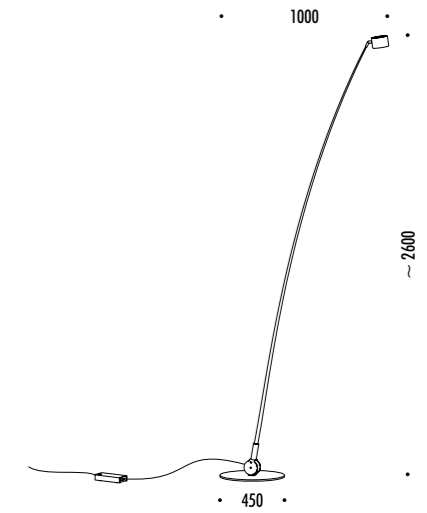

1A3750300.27.06	BIANCO OPACO / MATT WHITE - 2700K	220-240 V - 50/60 Hz - MAX 21 W LED 2700K - 1808 lm - CRI > 90 / 3000K - 1890 lm - CRI > 90
1A3750300.30.06	BIANCO OPACO / MATT WHITE - 3000K	CAVO BIANCO - ORIENTABILE DIMMER ACCESSORI OPZIONALI MODULO LED - VEDI PAG. 387 WHITE CABLE - ADJUSTABLE DIMMER OPTIONAL LED MODULE ACCESSORIES - SEE PAGE 387
1A3750400.27.06	NERO OPACO / MATT BLACK - 2700K	220-240 V - 50/60 Hz - MAX 21 W LED 2700K - 1808 lm - CRI > 90 / 3000K - 1890 lm - CRI > 90
1A3750400.30.06	NERO OPACO / MATT BLACK - 3000K	CAVO NERO - ORIENTABILE DIMMER ACCESSORI OPZIONALI MODULO LED - VEDI PAG. 387 BLACK CABLE - ADJUSTABLE DIMMER OPTIONAL LED MODULE ACCESSORIES - SEE PAGE 387