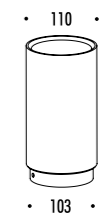

CE IP20

1A2351800.30.00	ORO OPACO / MATT GOLD - 3000K - ON/OFF	2 W LED - 120 lm - CRI > 90 DIFFUSORE BIANCO OPACO - BASE VERNICIATA DORATA BATTERIA RICARICABILE 3,7 V DC - Li-Poly 4800 mAh - USB-C - AUTONOMIA BATTERIA NOVE ORE CAVO USB INCLUSO - CARICABATTERIE / ALIMENTATORE NON INCLUSO /MATT WHITE DIFFUSER - GOLD FINISH BASE RECHARGEABLE BATTERY 3,7 V DC - Li-Poly 4800 mAh - USB-C - BATTERY LIFE NINE HOURS USB CABLE INCLUDED - CHARGER / POWER SUPPLY NOT INCLUDED

ACCESSORI OPZIONALI / OPTIONAL ACCESSORIES

1Z0000088	STANDARD	ALIMENTATORE / POWER SUPPLY INPUT 110-240 V - 50/60 Hz - OUTPUT 5 V DC - 2A - 10 W - IP20
1Z0000070	STANDARD	CAVO NERO DA USB A USB-C / 1,5 m USB TO USB-C BLACK CABLE / 1,5 m