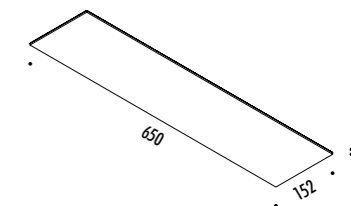

DESIGN DAVIDE GROPPI - 2001
LAMPADA DA PARETE E DA SOFFITTO - METALLO
WALL AND CEILING LAMP - METAL

SPOT ENDLESS

IE ▲ CASAMBI VERSION

CE IP20

1A1080300.00.41	BIANCO OPACO / MATT WHITE - ENDLESS CASAMBI	48 V DC - MAX 15,5 W LED KIT DI ALIMENTAZIONE OBBLIGATORIO ENDLESS NON INCLUSO - VEDI PAG. 253-257 DIMMERABILE CON CONTROLLO WIRELESS CASAMBI MODULO LED NON INCLUSO - VEDI PAG. 387 ACCESSORI OPZIONALI MODULO LED - VEDI PAG. 387 COMPULSORY ENDLESS POWER SUPPLY KIT NOT INCLUDED - SEE PAGE 253-257 DIMMABLE WITH CASAMBI WIRELESS CONTROL LED MODULE NOT INCLUDED - SEE PAGE 387 OPTIONAL LED MODULE ACCESSORIES - SEE PAGE 387
1A1080400.00.41	NERO OPACO / MATT BLACK - ENDLESS CASAMBI	