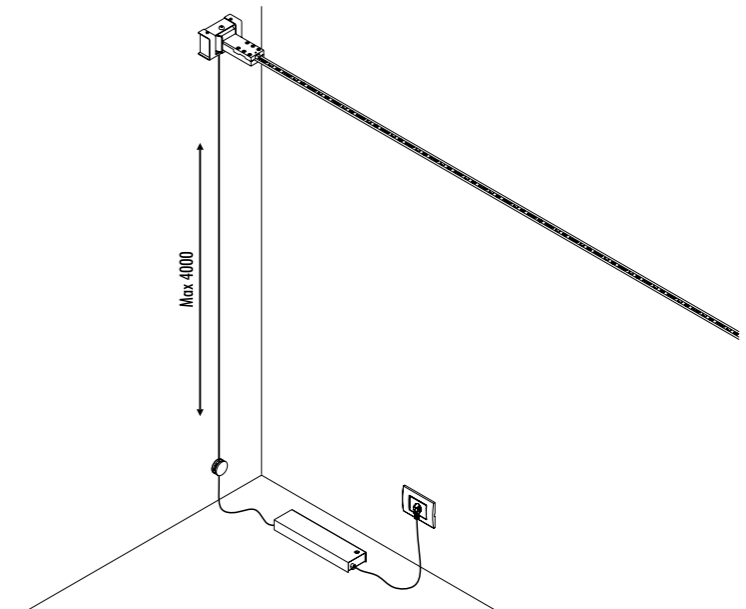

• 68 • • 244 •

CONTROLLER DIMENSION

• 54 • • 170 •

KIT DI ALIMENTAZIONE CON SPINA / POWER SUPPLY KIT WITH PLUG

INFINITO 6 / FLASH 6 / INFINITO 12 / FLASH 12
POWER KIT WITH PLUG - DIMENSION

• 78 • • 420 •

ACCESSORI OPZIONALI / OPTIONAL ACCESSORIES