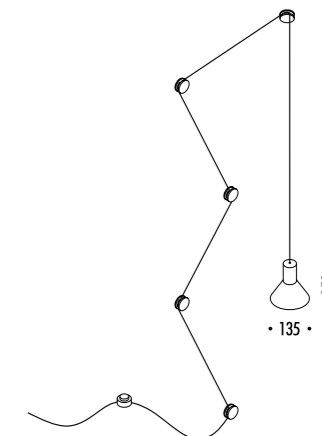

CE IP20

CLAMP

CEILING ROSE

1A0160300.00.00	BIANCO OPACO / MATT WHITE - ON/OFF	100-240 V - 50/60 Hz - MAX 15 W LED - E27 CAVO BIANCO 10 m - ALIMENTAZIONE CON SPINA 5 BLOCCACAVO INCLUSI - LAMPADINA NON INCLUSA - VEDI PAG. 385 WHITE CABLE 10 m - POWER SUPPLY WITH PLUG 5 CLAMPS INCLUDED - BULB NOT INCLUDED - SEE PAGE 385
1A0160400.00.00	NERO OPACO / MATT BLACK - ON/OFF	100-240 V - 50/60 Hz - MAX 15 W LED - E27 CAVO NERO 10 m - ALIMENTAZIONE CON SPINA 5 BLOCCACAVO INCLUSI - LAMPADINA NON INCLUSA - VEDI PAG. 385 BLACK CABLE 10 m - POWER SUPPLY WITH PLUG 5 CLAMPS INCLUDED - BULB NOT INCLUDED - SEE PAGE 385