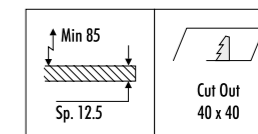

1A3700300.00.00	BIANCO OPACO / MATT WHITE - ON/OFF	100-240 V - 50/60 Hz - MAX 10 W LED - GU10 DIMENSIONI TAGLIO CARTONGESSO 40 x 40 mm - SPAZIO MINIMO PER INCASSO 85 mm ORIENTABILE LAMPADINA NON INCLUSA - VEDI PAG. 385-387 ACCESSORI OPZIONALI LAMPADINA - VEDI PAG. 387 PLASTERBOARD CUT-OUT 40 x 40 mm - MINIMUM SPACE FOR MOUNTING 85 mm ADJUSTABLE BULB NOT INCLUDED - SEE PAGE 385-387 OPTIONAL BULB ACCESSORIES - SEE PAGE 387
1A3700400.00.00	NERO OPACO / MATT BLACK - ON/OFF