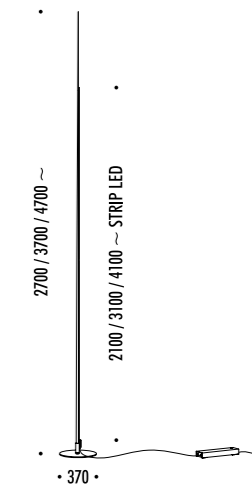

1A2300400.27.06	NERO OPACO / MATT BLACK - 2700K	ORIGINE 290 24 V DC - 25 W LED 2700K - 1926 lm - CRI>80 / 3000K - 2075 lm - CRI>80 CAVO NERO KIT DI ALIMENTAZIONE INCLUSO INPUT 100-240 V - 50/60 Hz - DIMMER BLACK CABLE POWER SUPPLY KIT INCLUDED INPUT 100-240 V - 50/60 Hz - DIMMER
1A2300400.30.06	NERO OPACO / MATT BLACK - 3000K	
1A2310400.27.06	NERO OPACO / MATT BLACK - 2700K	ORIGINE 390 24 V DC - 30 W LED 2700K - 2843 lm - CRI>80 / 3000K - 3063 lm - CRI>80 CAVO NERO KIT DI ALIMENTAZIONE INCLUSO INPUT 100-240 V - 50/60 Hz - DIMMER BLACK CABLE POWER SUPPLY KIT INCLUDED INPUT 100-240 V - 50/60 Hz - DIMMER
1A2310400.30.06	NERO OPACO / MATT BLACK - 3000K	
1A2320400.27.06	NERO OPACO / MATT BLACK - 2700K	ORIGINE 490 24 V DC - 35 W LED 2700K - 3760 lm - CRI>80 / 3000K - 4051 lm - CRI>80 CAVO NERO KIT DI ALIMENTAZIONE INCLUSO INPUT 100-240 V - 50/60 Hz - DIMMER BLACK CABLE POWER SUPPLY KIT INCLUDED INPUT 100-240 V - 50/60 Hz - DIMMER
1A2320400.30.06	NERO OPACO / MATT BLACK - 3000K