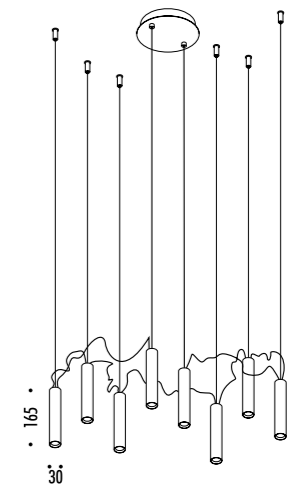

CE IP20

CEILING ROSE

1A2870300.27.01	BIANCO OPACO / MATT WHITE - 2700K - DALI	110-240 V - 50/60 Hz - 16 W LED 2700K - 931 lm - CRI>90 / 3000K - 960 lm - CRI>90
1A2870300.30.01	BIANCO OPACO / MATT WHITE - 3000K - DALI	ROSONE BIANCO - CAVI DI SOSPENSIONE IN ACCIAIO INOX 304
1A2870300.27.04	BIANCO OPACO / MATT WHITE - 2700K - PUSH	CAVI ROSSI PER IL COLLEGAMENTO DEI MODULI LED
1A2870300.30.04	BIANCO OPACO / MATT WHITE - 3000K - PUSH	ACCESSORI OPZIONALI KIT SOSPENSIONE - VEDI PAG. 129
		WHITE CEILING ROSE - 304 STAINLESS STEEL SUSPENSION CABLES
		RED WIRES FOR LED MODULES CONNECTION
		OPTIONAL ACCESSORIES SUSPENSION KIT - SEE PAGE 129
1A2872600.27.01	NERO OPACO TOTALE / MATT TOTAL BLACK - 2700K - DALI	110-240 V - 50/60 Hz - 16 W LED 2700K - 931 lm - CRI>90 / 3000K - 960 lm - CRI>90
1A2872600.30.01	NERO OPACO TOTALE / MATT TOTAL BLACK - 3000K - DALI	ROSONE NERO - CAVI DI SOSPENSIONE IN ACCIAIO INOX 304
1A2872600.27.04	NERO OPACO TOTALE / MATT TOTAL BLACK - 2700K - PUSH	CAVI GRIGIO ANTRACITE PER IL COLLEGAMENTO DEI MODULI LED
1A2872600.30.04	NERO OPACO TOTALE / MATT TOTAL BLACK - 3000K - PUSH	ACCESSORI OPZIONALI KIT SOSPENSIONE - VEDI PAG. 129
		BLACK CEILING ROSE - 304 STAINLESS STEEL SUSPENSION CABLES
		ANTHRACITE GRAY WIRES FOR LED MODULES CONNECTION
		OPTIONAL ACCESSORIES SUSPENSION KIT - SEE PAGE 129