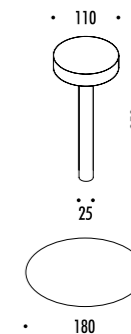

DESIGN DAVIDE GROPPI - 2017
LAMPADA DA TAVOLO - METACRILATO - METALLO
TABLE LAMP - METHACRYLATE - METAL

TetaTet Flûte

CE IP20

1A2360300.27.00	BIANCO OPACO / MATT WHITE - 2700K - ON/OFF	2 W LED 2700K - 167 lm - CRI > 90 / 3000K - 180 lm - CRI > 90
1A2360300.30.00	BIANCO OPACO / MATT WHITE - 3000K - ON/OFF	STELO TRASPARENTE - BASE E STELO A FISSAGGIO MAGNETICO BATTERIA RICARICABILE 3,7 V DC - Li-Poly 4800 mAh - USB-C - AUTONOMIA BATTERIA NOVE ORE CAVO USB INCLUSO - CARICABATTERIE / ALIMENTATORE NON INCLUSO ACCESSORIO OPZIONALE TAVOLINO - VEDI PAG. 15 MINIMO 3 PEZZI TRANSPARENT STEM - MAGNETIC FIXING BASE AND STEM RECHARGEABLE BATTERY 3,7 V DC - Li-Poly 4800 mAh - USB-C - BATTERY LIFE NINE HOURS USB CABLE INCLUDED - CHARGER / POWER SUPPLY NOT INCLUDED TABLE OPTIONAL ACCESSORY - SEE PAGE 15 MINIMUM 3 PIECES