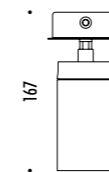

1A3430300.00.00	BIANCO OPACO / MATT WHITE - ON/OFF	100-240 V - 50/60 Hz - MAX 10 W LED - GU10 CAVO BIANCO 2 m - ORIENTABILE LAMPADINA NON INCLUSA - VEDI PAG. 385-387 ACCESSORI OPZIONALI LAMPADINA - VEDI PAG. 387 COLLEGABILI MAX 20 APPARECCHI WHITE CABLE 2 m - ADJUSTABLE BULB NOT INCLUDED - SEE PAGE 385-387 OPTIONAL BULB ACCESSORIES - SEE PAGE 387 MAXIMUM 20 CONNECTABLE LUMINAIRES
1A3430400.00.00	NERO OPACO / MATT BLACK - ON/OFF	100-240 V - 50/60 Hz - MAX 10 W LED - GU10 CAVO NERO 2 m - ORIENTABILE LAMPADINA NON INCLUSA - VEDI PAG. 385-387 ACCESSORI OPZIONALI LAMPADINA - VEDI PAG. 387 COLLEGABILI MAX 20 APPARECCHI BLACK CABLE 2 m - ADJUSTABLE BULB NOT INCLUDED - SEE PAGE 385-387 OPTIONAL BULB ACCESSORIES - SEE PAGE 387 MAXIMUM 20 CONNECTABLE LUMINAIRES

ACCESSORI OPZIONALI / OPTIONAL ACCESSORIES

1A3440300.00.00	BIANCO OPACO / MATT WHITE	ROSONE DA PARETE E SOFFITTO WALL AND CEILING ROSE
1A3440400.00.00	NERO OPACO / MATT BLACK