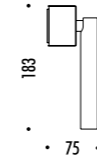

ENDLESS SYSTEM VERSION AVAILABLE SEE PAGE 263-265

CE IP20

1A2280300.27.01	BIANCO OPACO / MATT WHITE - 2700K - DALI	110-240 V - 50/60 Hz - 8 W LED 2700K - 327 lm - CRI > 90 / 3000K - 352 lm - CRI > 90 ORIENTABILE ADJUSTABLE
1A2280300.30.01	BIANCO OPACO / MATT WHITE - 3000K - DALI	
1A2280400.27.01	NERO OPACO / MATT BLACK - 2700K - DALI	
1A2280400.30.01	NERO OPACO / MATT BLACK - 3000K - DALI	
1A2280300.27.04	BIANCO OPACO / MATT WHITE - 2700K - PUSH	110-240 V - 50/60 Hz - 8 W LED 2700K - 327 lm - CRI > 90 / 3000K - 352 lm - CRI > 90 ORIENTABILE ADJUSTABLE
1A2280300.30.04	BIANCO OPACO / MATT WHITE - 3000K - PUSH	
1A2280400.27.04	NERO OPACO / MATT BLACK - 2700K - PUSH	
1A2280400.30.04	NERO OPACO / MATT BLACK - 3000K - PUSH