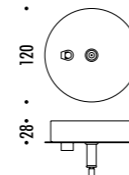

CEILING ROSE

1A2830000.00.00	STANDARD - ON/OFF	100-240 V - 50/60 Hz - MAX 15 W LED - E27 + MAX 10 W LED - GU10 DOPPIA EMISSIONE CON ACCENSIONE SEPARATA PARALUME CON TEXTURE IN CARTA GIAPPONESE ROSONE BIANCO - CAVO TRASPARENTE - CAVO DI SOSPENSIONE IN ACCIAIO INOX 304 ACCESSORI OPZIONALI KIT SOSPENSIONE - VEDI PAG. 129 LAMPADINE NON INCLUSE - VEDI PAG. 385 DUAL EMISSION WITH SEPARATED SWITCH SHADE WITH JAPANESE PAPER TEXTURE WHITE CEILING ROSE - TRANSPARENT CABLE - 304 STAINLESS STEEL SUSPENSION CABLE OPTIONAL ACCESSORIES SUSPENSION KIT - SEE PAGE 129 BULBS NOT INCLUDED - SEE PAGE 385