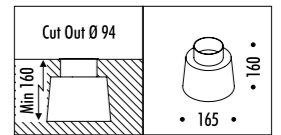

CE IP67

1A1571000.30.20	INOX / STAINLESS STEEL - 3000K - BEAM 15°	MAX 500 mA DC - 20 W LED - 2058 lm - CRI > 90 KIT INSTALLAZIONE OBBLIGATORIO NON INCLUSO CONNETTORE DRIVER IP68 INCLUSO - DRIVER NON INCLUSO
1A1581000.30.20	INOX / STAINLESS STEEL - 3000K - BEAM 23°	COMPULSORY INSTALLATION KIT NOT INCLUDED DRIVER CONNECTOR IP68 INCLUDED - DRIVER NOT INCLUDED

KIT INSTALLAZIONE OBBLIGATORI / COMPULSORY INSTALLATION KITS

1A1590000.00.00	STANDARD	CASSAFORMA INSTALLAZIONE / INSTALLATION BOX DIMENSIONI TAGLIO Ø 94 mm - SPAZIO MINIMO PER INCASSO 160 mm CUT-OUT Ø 94 mm - MINIMUM SPACE FOR MOUNTING 160 mm

1Z0241170	STANDARD	DRIVER INPUT (110-127 V) 220-240 V - 50/60 Hz - OUTPUT 500 mA DC - (15 W) 24 W - IP68 NOT DIMMABLE

ACCESSORI OPZIONALI / OPTIONAL ACCESSORIES

1A1660000.00.00	STANDARD	CONNETTORE DRIVER IP68 - 1 PEZZO DRIVER CONNECTOR IP68 - 1 PIECE