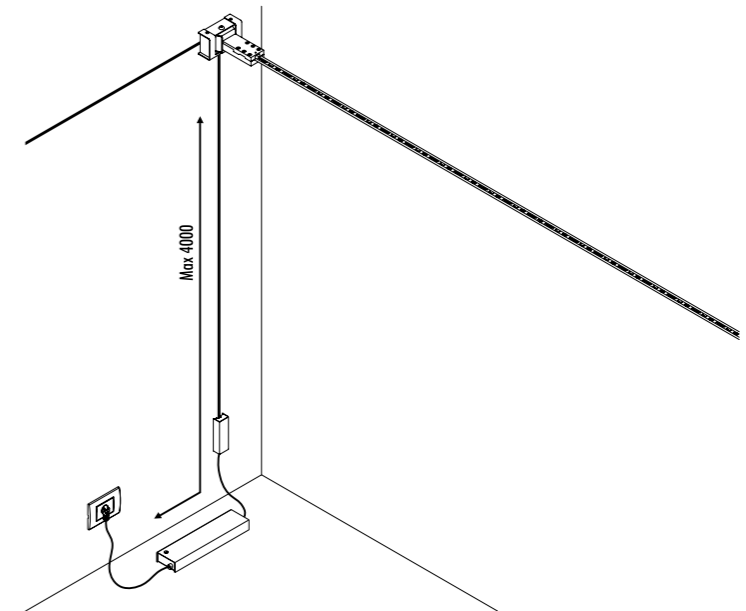

INSTALLAZIONE CON ENDLESS E KIT DI ALIMENTAZIONE CON SPINA / INSTALLATION WITH ENDLESS AND POWER SUPPLY KIT WITH PLUG