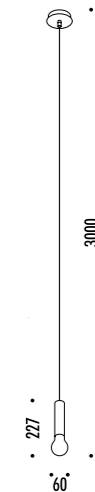

CEILING ROSE

1A2790300.30.00	BIANCO OPACO / MATT WHITE - 3000K - ON/OFF	100-240 V - 50/60 Hz - 5,6 W LED - 354 lm - CRI > 90
		ROSONE BIANCO - CAVO BIANCO
		ACCESSORI OPZIONALI KIT SOSPENSIONE - VEDI PAG. 129
		WHITE CEILING ROSE - WHITE CABLE
		OPTIONAL ACCESSORIES SUSPENSION KIT - SEE PAGE 129