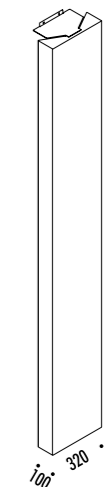

1A1840300.27.06	BIANCO OPACO / MATT WHITE - 2700K	110-240 V - 50/60 Hz - 90 W LED 2700K - 11083 lm - CRI>80 / 3000K - 11918 lm - CRI>80 DIMMER
1A1840300.30.06	BIANCO OPACO / MATT WHITE - 3000K	
1A1840300.27.01	BIANCO OPACO / MATT WHITE - 2700K - DALI	110-240 V - 50/60 Hz - 90 W LED 2700K - 11083 lm - CRI>80 / 3000K - 11918 lm - CRI>80
1A1840300.30.01	BIANCO OPACO / MATT WHITE - 3000K - DALI