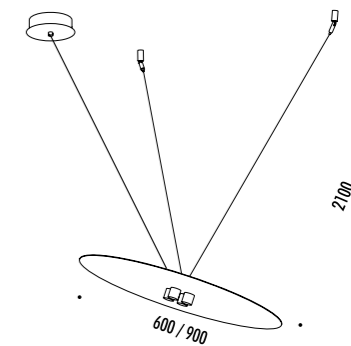

CEILING ROSE

PLATE

1A3190000.30.04	STANDARD Ø 600 - 3000K - PUSH	CARTESIO 110-240 V - 50/60 Hz - 18 W LED 350 lm - CRI > 80 (DOWN) / 1050 lm - CRI > 90 (UP) DOPPIA EMISSIONE DISCO IN INOX CON FINITURA A SPECCHIO (DOWN) - RETRO COLORE ROSSO (UP) ROSONE BIANCO - CAVO BIANCO - CAVI DI SOSPENSIONE IN ACCIAIO INOX 304 DUAL EMISSION STAINLESS STEEL PLATE WITH MIRROR FINISH (DOWN) - RED BACK SIDE (UP) WHITE CEILING ROSE - WHITE CABLE - 304 STAINLESS STEEL SUSPENSION CABLES
1A0070000.30.04	STANDARD Ø 900 - 3000K - PUSH	CARTESIO 90 110-240 V - 50/60 Hz - 18 W LED 350 lm - CRI > 80 (DOWN) / 1050 lm - CRI > 90 (UP) DOPPIA EMISSIONE DISCO IN INOX CON FINITURA A SPECCHIO (DOWN) - RETRO COLORE ROSSO (UP) ROSONE BIANCO - CAVO BIANCO - CAVI DI SOSPENSIONE IN ACCIAIO INOX 304 DUAL EMISSION STAINLESS STEEL PLATE WITH MIRROR FINISH (DOWN) - RED BACK SIDE (UP) WHITE CEILING ROSE - WHITE CABLE - 304 STAINLESS STEEL SUSPENSION CABLES