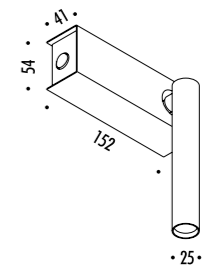

1A2280300.27.00	BIANCO OPACO / MATT WHITE - 2700K - ON/OFF	110-240 V - 50/60 Hz - 8 W LED 2700K - 327 lm - CRI > 90 / 3000K - 352 lm - CRI > 90 ORIENTABILE ADJUSTABLE
1A2280300.30.00	BIANCO OPACO / MATT WHITE - 3000K - ON/OFF	
1A2280400.27.00	NERO OPACO / MATT BLACK - 2700K - ON/OFF	
1A2280400.30.00	NERO OPACO / MATT BLACK - 3000K - ON/OFF