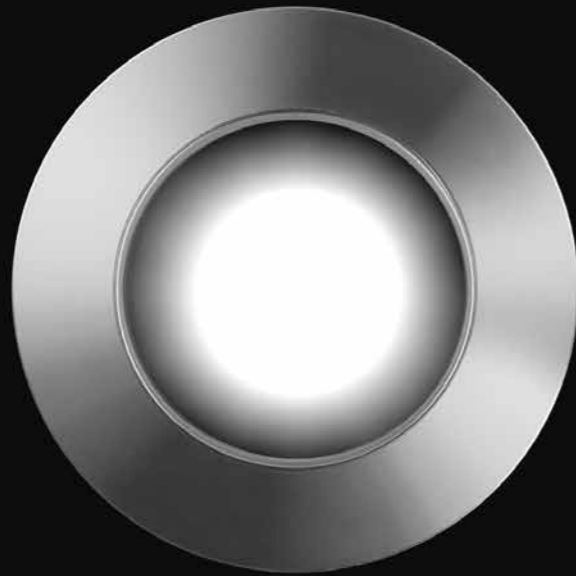

CE IP67

1A1551000.30.20	INOX / STAINLESS STEEL - 3000K - BEAM 39°	24 V DC - 7 W LED - 546 lm - CRI > 90 - BEAM 39° KIT INSTALLAZIONE OBBLIGATORIO NON INCLUSO CONNETTORE DRIVER IP68 INCLUSO - DRIVER NON INCLUSO COMPULSORY INSTALLATION KIT NOT INCLUDED DRIVER CONNECTOR IP68 INCLUDED - DRIVER NOT INCLUDED

KIT INSTALLAZIONE OBBLIGATORI / COMPULSORY INSTALLATION KITS

1A1560000.00.00	STANDARD	CASSAFORMA INSTALLAZIONE / INSTALLATION BOX DIMENSIONI TAGLIO Ø 55 mm - SPAZIO MINIMO PER INCASSO 110 mm CUT-OUT Ø 55 mm - MINIMUM SPACE FOR MOUNTING 110 mm

1Z1120220	STANDARD	DRIVER INPUT 110-240 V - 50/60 Hz - OUTPUT 24 V DC - 40 W - IP68 1-10 V DIMMABLE

ACCESSORI OPZIONALI / OPTIONAL ACCESSORIES

1A1660000.00.00	STANDARD	CONNETTORE DRIVER IP68 - 1 PEZZO DRIVER CONNECTOR IP68 - 1 PIECE