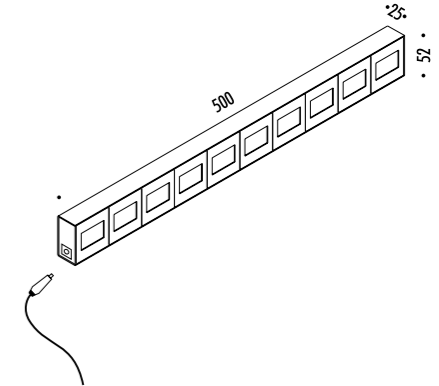

CE IP20

1A3410000.00.00	STANDARD - ON/OFF	5 V DC - 3 W LED MODULO LUMINOSO BIANCO CON LUCE A LENTA INTERMITTENZA - BARRA PER FISSAGGIO NERO OPACO IMMAGINI PERSONALIZZABILI - IMMAGINI NON INCLUSE CONNETTORE MODULI INCLUSO TRASFORMATORE ELETTRONICO NON INCLUSO WHITE LUMINOUS MODULE WITH SLOWLY FLASHING LIGHT - BLACK FIXING STRUCTURE CUSTOMIZABLE IMAGES - IMAGES NOT INCLUDED MODULES CONNECTOR INCLUDED ELECTRONIC TRANSFORMER NOT INCLUDED

ACCESSORI OBBLIGATORI / COMPULSORY ACCESSORIES

1Z1470180	STANDARD	TRASFORMATORE ELETTRONICO A SPINA / ELECTRONIC TRANSFORMER WITH PLUG INPUT 100-240 V - 50/60 Hz - OUTPUT 5 V DC - 15 W - IP40 MAX 5 MODULI / MAX 5 MODULES