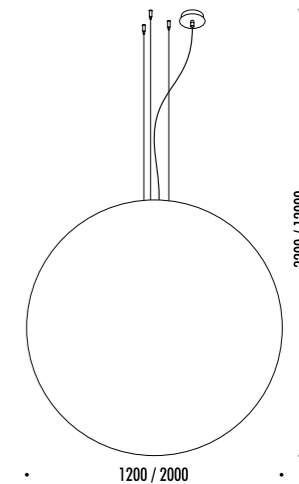

1A2850000.00.00	STANDARD - ON/OFF	MOON 120 100-240 V - 50/60 Hz - MAX 2 x 25 W LED - E27 PARALUME CON TEXTURE IN CARTA GIAPPONESE ROSONE BIANCO - CAVO BIANCO - CAVI DI SOSPENSIONE IN ACCIAIO INOX 304 ACCESSORI OPZIONALI KIT SOSPENSIONE - VEDI PAG. 129 LAMPADINE NON INCLUSE - VEDI PAG. 385 SHADE WITH JAPANESE PAPER TEXTURE WHITE CEILING ROSE - WHITE CABLE - 304 STAINLESS STEEL SUSPENSION CABLES OPTIONAL ACCESSORIES SUSPENSION KIT - SEE PAGE 129 BULBS NOT INCLUDED - SEE PAGE 385
49860010	CASSA IN LEGNO / WOODEN CRATE - MOON 120	IMBALLO PER SPEDIZIONI VIA AEREA E VIA MARE / PACKAGING FOR AIR AND SEA SHIPPING
49860020	SACCO BARRIERA / MOISTURE BARRIER BAG - MOON 120	
1A2860000.00.00	STANDARD - ON/OFF	MOON 200 100-240 V - 50/60 Hz - MAX 4 x 25 W LED - E27 PARALUME CON TEXTURE IN CARTA GIAPPONESE ROSONE BIANCO - CAVO BIANCO - CAVI DI SOSPENSIONE IN ACCIAIO INOX 304 LAMPADINE NON INCLUSE - VEDI PAG. 385 - TRASPORTO ESCLUSO SHADE WITH JAPANESE PAPER TEXTURE WHITE CEILING ROSE - WHITE CABLE - 304 STAINLESS STEEL SUSPENSION CABLES BULBS NOT INCLUDED - SEE PAGE 385 - DELIVERY EXCLUDED
48780020	CASSA IN LEGNO / WOODEN CRATE - MOON 200	IMBALLO PER SPEDIZIONI VIA AEREA E VIA MARE / PACKAGING FOR AIR AND SEA SHIPPING
48780030	SACCO BARRIERA / MOISTURE BARRIER BAG - MOON 200