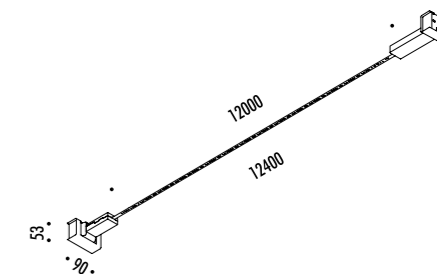

1A2150400.27.05	NERO OPACO / MATT BLACK - 2700K - DIM	FLASH 12 - REMOTE KIT 48 V DC - 114 W LED 2700K - 13152 lm - CRI > 90 / 3000K - 13416 lm - CRI > 90
1A2150400.30.05	NERO OPACO / MATT BLACK - 3000K - DIM	MODULO LED LUNGHEZZA 12 m - NASTRO IN ACCIAIO ARMONICO LARGHEZZA 10 mm SEZIONABILE OGNI 96,6 mm KIT DI ALIMENTAZIONE INDIPENDENTE INCLUSO INPUT 100-240 V - 50/60 Hz - VEDI PAG. 227 DIMMERABILE DALI - PUSH - 0/1-10 V - TRIAC/IGBT ACCESSORI OPZIONALI NON INCLUSI - VEDI PAG. 229 LED MODULE 12 m LONG - HARMONIC STEEL STRIP 10 mm WIDE CAN BE CUT EVERY 96,6 mm INCLUDES INDEPENDENT POWER SUPPLY KIT INPUT 100-240 V - 50/60 Hz - SEE PAGE 227 DALI - PUSH - 0/1-10 V - TRIAC/IGBT DIMMABLE OPTIONAL ACCESSORIES NOT INCLUDED - SEE PAGE 229
1A2150400.27.06	NERO OPACO / MATT BLACK - 2700K	FLASH 12 - PLUG KIT 48 V DC - 114 W LED 2700K - 13152 lm - CRI > 90 / 3000K - 13416 lm - CRI > 90
1A2150400.30.06	NERO OPACO / MATT BLACK - 3000K	MODULO LED LUNGHEZZA 12 m - NASTRO IN ACCIAIO ARMONICO LARGHEZZA 10 mm SEZIONABILE OGNI 96,6 mm KIT DI ALIMENTAZIONE INCLUSO INPUT 100-240 V - 50/60 Hz - VEDI PAG. 227 DIMMER ACCESSORI OPZIONALI NON INCLUSI - VEDI PAG. 229 LED MODULE 12 m LONG - HARMONIC STEEL STRIP 10 mm WIDE CAN BE CUT EVERY 96,6 mm INCLUDES POWER SUPPLY KIT INPUT 100-240 V - 50/60 Hz - SEE PAGE 227 DIMMER OPTIONAL ACCESSORIES NOT INCLUDED - SEE PAGE 229