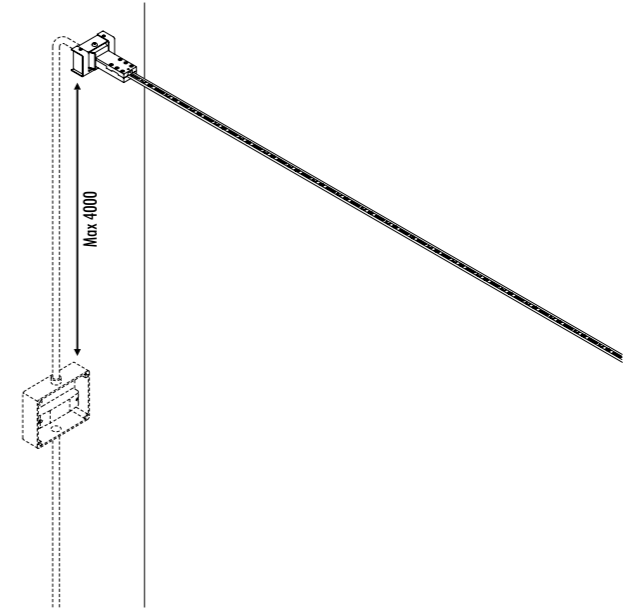

• 68 • • 244 •

CONTROLLER DIMENSION

• 54 • • 170 •

KIT DI ALIMENTAZIONE CON SPINA / POWER SUPPLY KIT WITH PLUG

INFINITO 6 / FLASH 6 / INFINITO 12 / FLASH 12
POWER KIT WITH PLUG - DIMENSION

• 78 • • 420 •

ACCESSORI OPZIONALI / OPTIONAL ACCESSORIES