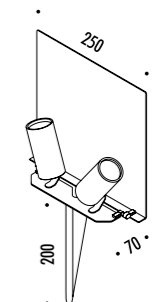

1A3560000.27.20	STANDARD - 2700K	24 V DC - 2 x 4,2 W LED
1A3560000.30.20	STANDARD - 3000K	2700K - 2 x 262 lm - CRI > 90 / 3000K - 2 x 282 lm - CRI > 90
		PIANO A SPECCHIO - RETRO COLORE VERDE - CAVO NERO 5 m - ORIENTABILE
		CONNETTORE DRIVER IP68 INCLUSO - DRIVER NON INCLUSO
		MIRROR TOP - GREEN BACK SIDE - BLACK CABLE 5 m - ADJUSTABLE
		DRIVER CONNECTOR IP68 INCLUDED - DRIVER NOT INCLUDED

ACCESSORI OBBLIGATORI / COMPULSORY ACCESSORIES

1Z1120220	STANDARD	DRIVER
		INPUT 110-240 V - 50/60 Hz - OUTPUT 24 V DC - 40 W - IP68
		1-10 V DIMMABLE

ACCESSORI OPZIONALI / OPTIONAL ACCESSORIES

1A1660000.00.00	STANDARD	CONNETTORE DRIVER IP68 - 1 PEZZO
		DRIVER CONNECTOR IP68 - 1 PIECE