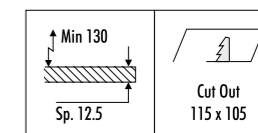

KIT INSTALLAZIONE OBBLIGATORI / COMPULSORY INSTALLATION KITS

1A3500300.00.00	BIANCO OPACO / MATT WHITE	CORNICE PER CARTONGESSO 12,5 mm / PLASTERBOARD FRAME 12,5 mm DIMENSIONI TAGLIO CARTONGESSO 104 x 104 mm - SPAZIO MINIMO PER INCASSO 130 mm PLASTERBOARD CUT-OUT 104 x 104 mm - MINIMUM SPACE FOR MOUNTING 130 mm
1A3500400.00.00	NERO OPACO / MATT BLACK	