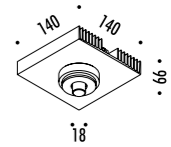

1A4100000.27.20	STANDARD - 2700K - BEAM 23°	24 V DC - 14 W LED - UGR < 19 2700K - 425 lm - CRI > 90 / 3000K - 458 lm - CRI > 90 - BEAM 23° FORO VISIBILE Ø 18 mm KIT INSTALLAZIONE OBBLIGATORIO NON INCLUSO DRIVER NON INCLUSO - VEDI PAG. 313 VISIBLE HOLE Ø 18 mm COMPULSORY INSTALLATION KIT NOT INCLUDED DRIVER NOT INCLUDED - SEE PAGE 313
1A4100000.30.20	STANDARD - 3000K - BEAM 23°	
1A2110000.27.20	STANDARD - 2700K - BEAM 32°	24 V DC - 14 W LED - UGR < 19 2700K - 538 lm - CRI > 90 / 3000K - 579 lm - CRI > 90 - BEAM 32° FORO VISIBILE Ø 18 mm KIT INSTALLAZIONE OBBLIGATORIO NON INCLUSO DRIVER NON INCLUSO - VEDI PAG. 313 VISIBLE HOLE Ø 18 mm COMPULSORY INSTALLATION KIT NOT INCLUDED DRIVER NOT INCLUDED - SEE PAGE 313
1A2110000.30.20	STANDARD - 3000K - BEAM 32°	

KIT INSTALLAZIONE OBBLIGATORI / COMPULSORY INSTALLATION KITS

1A2200400.00.00	NERO OPACO / MATT BLACK - IP65	FLANGIA PER CARTONGESSO 12,5 mm / PLASTERBOARD FLANGE 12,5 mm DIMENSIONI TAGLIO CARTONGESSO Ø 21 mm - SPAZIO MINIMO PER INCASSO 100 mm PLASTERBOARD CUT-OUT Ø 21 mm - MINIMUM SPACE FOR MOUNTING 100 mm

KIT INSTALLAZIONE OPZIONALI / OPTIONAL INSTALLATION KITS

1A3780000.00.00	STANDARD 200 x 200 mm	BOTOLA PER CARTONGESSO 12,5 mm / PLASTERBOARD PANEL 12,5 mm DIMENSIONI TAGLIO CARTONGESSO 200 x 200 mm / 400 x 400 mm PLASTERBOARD CUT-OUT 200 x 200 mm / 400 x 400 mm
1A3790000.00.00	STANDARD 400 x 400 mm