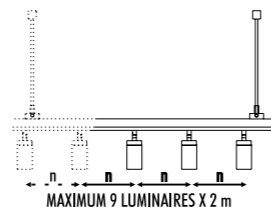

KIT INSTALLAZIONE OBBLIGATORI / COMPULSORY INSTALLATION KITS

1Z1120250	STANDARD	DRIVER ON/OFF INPUT 100-240 V - 50/60 Hz - OUTPUT 48 V DC - 150 W - IP67
1Z1120380	STANDARD	DRIVER ON/OFF INPUT 100-240 V - 50/60 Hz - OUTPUT 48 V DC - 320 W - IP67
1A2810000.11.00	STANDARD	POWER KIT ON/OFF - COMPATIBILE DALI INPUT 100-240 V - 50/60 Hz - OUTPUT 48 V DC - 150 W - IP20
1A2810000.12.00	STANDARD	POWER KIT ON/OFF - COMPATIBILE DALI INPUT 100-240 V - 50/60 Hz - OUTPUT 48 V DC - 320 W - IP20