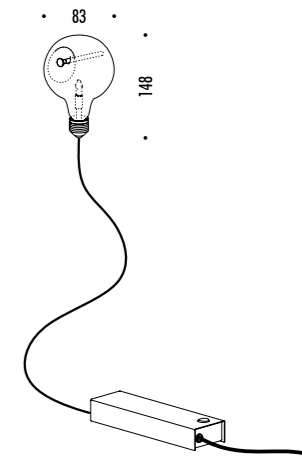

1A3380000.00.06	STANDARD	100-240 V - 50/60 Hz - MAX 10 W 12 V - G4 CAVO COASSIALE - CAVO TRASPARENTE ALIMENTAZIONE CON SPINA - DIMMER LAMPADINA ALOGENA INCLUSA COAXIAL CABLE - TRANSPARENT CABLE POWER SUPPLY WITH PLUG - DIMMER HALOGEN BULB INCLUDED
		10 W HALOGEN - 2800K - 145 lm - CRI 100 - DIMMABLE - EFFICIENCY G