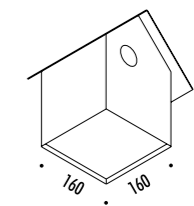

1A3550000.30.20	STANDARD - 3000K	MAX 350 mA DC - 5,5 W LED - 306 lm - CRI > 80 LAMPADA NERO OPACO CON TETTO ROSSO OPACO CONNETTORE DRIVER IP68 INCLUSO - DRIVER NON INCLUSO MATT BLACK LAMP WITH MATT RED TOP DRIVER CONNECTOR IP68 INCLUDED - DRIVER NOT INCLUDED

ACCESSORI OBBLIGATORI / COMPULSORY ACCESSORIES

1Z0240880	STANDARD	DRIVER INPUT (110-127 V) 220-240 V - 50/60 Hz - OUTPUT 350 mA DC - (15 W) 17 W - IP68 NOT DIMMABLE

ACCESSORI OPZIONALI / OPTIONAL ACCESSORIES

1A1660000.00.00	STANDARD	CONNETTORE DRIVER IP68 - 1 PEZZO DRIVER CONNECTOR IP68 - 1 PIECE