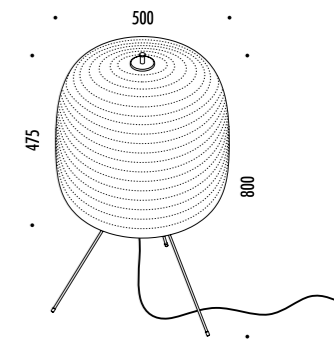

DESIGN DAVIDE GROPPI - PAOLA LENTI - 2013
LAMPADA DA ESTERNO - METALLO - PBT - POLICARBONATO
OUTDOOR LAMP - METAL - PBT - POLYCARBONATE

CE IP65

SHOJI OUTDOOR