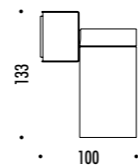

1A2490300.00.00	BIANCO OPACO / MATT WHITE - ON/OFF	100-240 V - 50/60 Hz - MAX 10 W LED - GU10 ORIENTABILE LAMPADINA NON INCLUSA - VEDI PAG. 385-387 ACCESSORI OPZIONALI LAMPADINA - VEDI PAG. 387 ADJUSTABLE BULB NOT INCLUDED - SEE PAGE 385-387 OPTIONAL BULB ACCESSORIES - SEE PAGE 387
1A2490400.00.00	NERO OPACO / MATT BLACK - ON/OFF