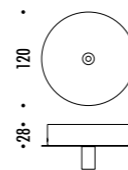

CEILING ROSE

1A2980300.27.40	BIANCO OPACO / MATT WHITE - 2700K - ENDLESS	48 V DC - 5,5 W LED 2700K - 264 lm - CRI > 90 / 3000K - 284 lm - CRI > 90
1A2980300.30.40	BIANCO OPACO / MATT WHITE - 3000K - ENDLESS	ROSONE BIANCO - CAVO BIANCO KIT DI ALIMENTAZIONE OBBLIGATORIO ENDLESS NON INCLUSO - VEDI PAG. 253-257 WHITE CEILING ROSE - WHITE CABLE COMPULSORY ENDLESS POWER SUPPLY KIT NOT INCLUDED - SEE PAGE 253-257
1A2980800.27.40	OTTONE SPAZZOLATO / BRUSHED BRASS - 2700K - ENDLESS	48 V DC - 5,5 W LED 2700K - 264 lm - CRI > 90 / 3000K - 284 lm - CRI > 90
1A2980800.30.40	OTTONE SPAZZOLATO / BRUSHED BRASS - 3000K - ENDLESS	ROSONE NERO - CAVO NERO KIT DI ALIMENTAZIONE OBBLIGATORIO ENDLESS NON INCLUSO - VEDI PAG. 253-257 BLACK CEILING ROSE - BLACK CABLE COMPULSORY ENDLESS POWER SUPPLY KIT NOT INCLUDED - SEE PAGE 253-257