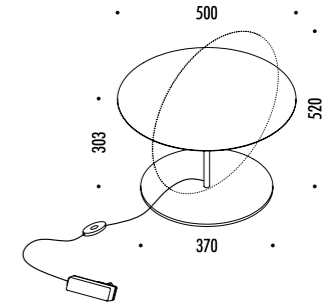

DESIGN DAVIDE GROPPI - 2018
 LAMPADA DA TAVOLO - METACRILATO - METALLO - OTTONE - SPECCHIO
 TABLE LAMP - METHACRYLATE - METAL - BRASS - MIRROR

CALVINO

CE  IP20

1A2710000.27.06	STANDARD - 2700K	24 V DC - 18 W LED 2700K - 1275 lm - CRI > 90 / 3000K - 1372 lm - CRI > 90
1A2710000.30.06	STANDARD - 3000K	DISCO A SPECCHIO CON RETRO BLU - STELO IN OTTONE - BASE NERA - CAVO NERO - ORIENTABILE DRIVER INDIPENDENTE INCLUSO INPUT 110-240 V - 50/60 Hz - DIMMER
		MIRROR PLATE WITH BLUE BACK SIDE - BRASS STEM - BLACK BASE - BLACK CABLE - ADJUSTABLE INCLUDES INDEPENDENT DRIVER INPUT 110-240 V - 50/60 Hz - DIMMER