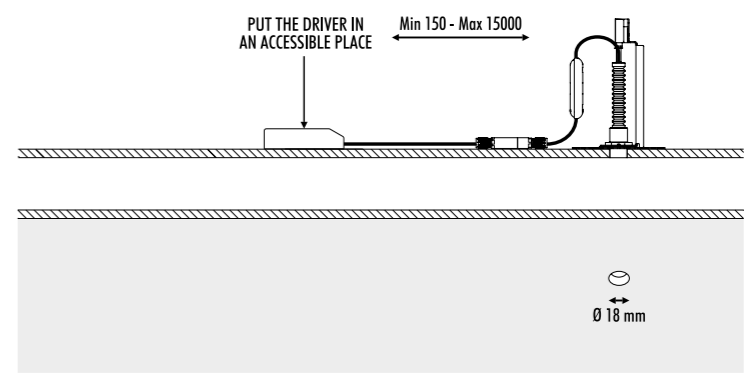

KIT INSTALLAZIONE OBBLIGATORI / COMPULSORY INSTALLATION KITS

1Z0240870.24	STANDARD	DRIVER INPUT (110-127 V) 220-240 V - 50/60 Hz - OUTPUT 24 V DC - (15 W) 20 W - IP20 PUSH - 0/1-10 V DIMMABLE
1Z0241180.24	STANDARD	DRIVER INPUT (110-127 V) 220-240 V - 50/60 Hz - OUTPUT 24 V DC - (15 W) 16 W - IP20 DALI DIMMABLE
1Z0240850.24	STANDARD	DRIVER INPUT 220-240 V - 50/60 Hz - OUTPUT 24 V DC - 20 W - IP20 TRIAC DIMMABLE