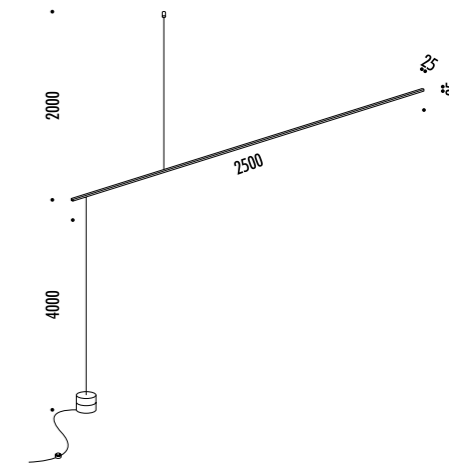

INSTALLAZIONE CON ROSONE DA PARETE E SOFFITTO / WALL AND CEILING ROSE INSTALLATION

INSTALLAZIONE CON SPINA / POWER SUPPLY WITH PLUG INSTALLATION

CE IP20

CEILING ROSE

BASE

1A2590400.27.00	NERO OPACO / MATT BLACK - 2700K - ON/OFF	220-240 V - 50/60 Hz - 23 W LED - UGR < 19
1A2590400.30.00	NERO OPACO / MATT BLACK - 3000K - ON/OFF	2700K - 765 lm (DOWN) - lm 59 (UP) - CRI > 90 / 3000K - 823 lm (DOWN) - lm 59 (UP) - CRI > 90
		DOPPIA EMISSIONE - LUCE INDIRECTA BLU (UP)
		CAVO DI SOSPENSIONE IN ACCIAIO INOX 304 - CAVO TRASPARENTE
		ALIMENTAZIONE CON SPINA
		ACCESSORI OPZIONALI KIT SOSPENSIONE - VEDI PAG. 129
		DUAL EMISSION - INDIRECT BLUE LIGHT (UP)
		304 STAINLESS STEEL SUSPENSION CABLE - TRANSPARENT CABLE
		POWER SUPPLY WITH PLUG
		OPTIONAL ACCESSORIES SUSPENSION KIT - SEE PAGE 129