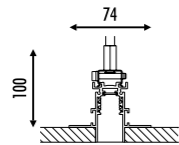

KIT INSTALLAZIONE OBBLIGATORI / COMPULSORY INSTALLATION KITS

1Z1120250	STANDARD	DRIVER ON/OFF INPUT 100-240 V - 50/60 Hz - OUTPUT 48 V DC - 150 W - IP67
1Z1120380	STANDARD	DRIVER ON/OFF INPUT 100-240 V - 50/60 Hz - OUTPUT 48 V DC - 320 W - IP67
1A2810000.11.00	STANDARD	POWER KIT ON/OFF - COMPATIBILE DALI INPUT 100-240 V - 50/60 Hz - OUTPUT 48 V DC - 150 W - IP20
1A2810000.12.00	STANDARD	POWER KIT ON/OFF - COMPATIBILE DALI INPUT 100-240 V - 50/60 Hz - OUTPUT 48 V DC - 320 W - IP20