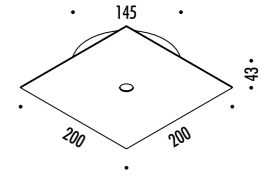

CE IP20

1A2500300.27.00	BIANCO OPACO / MATT WHITE - 2700K - ON/OFF	100-240 V - 50/60 Hz - 8,5 W LED 2700K - 460 lm - CRI>90 / 3000K - 495 lm - CRI>90
1A2500300.30.00	BIANCO OPACO / MATT WHITE - 3000K - ON/OFF