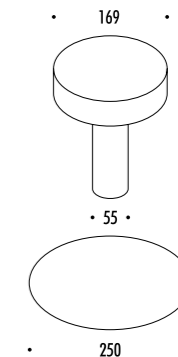

CE IP20

1A2610300.30.00	BIANCO OPACO / MATT WHITE - 3000K - ON/OFF	2 W LED - 183 lm - CRI > 80 5 W AUDIO - 50-20000 Hz BASE A FISSAGGIO MAGNETICO BATTERIA RICARICABILE 12 V DC - NiMH 3700 mAh AUTONOMIA BATTERIA: DODICI ORE SOLO LUCE E TRENTA ORE SOLO AUDIO A MEDIO VOLUME CARICABATTERIE INCLUSO INPUT 110-240 V - 50/60 Hz MAGNETIC FIXING BASE RECHARGEABLE BATTERY 12 V DC - NiMH 3700 mAh BATTERY LIFE: TWELVE HOURS FOR LIGHT ONLY AND THIRTY HOURS FOR AUDIO ONLY AT MEDIUM VOLUME INCLUDES CHARGER INPUT 110-240 V - 50/60 Hz

ACCESSORI OPZIONALI / OPTIONAL ACCESSORIES

1A2620300.00.00	BIANCO OPACO / MATT WHITE	BATTERIA RICARICABILE / RECHARGEABLE BATTERY 12 V DC - NiMH 3700 mAh

1Z1530030	STANDARD	CARICABATTERIE / CHARGER INPUT 110-240 V - 50/60 Hz - OUTPUT 10000 mAh - 4,2-14 V DC - 18 W - IP20