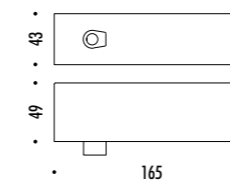

CE IP20

CEILING ROSE

1A2910300.30.01	BIANCO OPACO / MATT WHITE - 3000K - DALI	110-240 V - 50/60 Hz - 39 W LED - UGR < 19 - 4292 lm - CRI > 80
		ROSONE BIANCO - CAVO BIANCO - CAVI DI SOSPENSIONE IN ACCIAIO INOX 304
		ACCESSORI OPZIONALI KIT SOSPENSIONE - VEDI PAG. 129
		WHITE CEILING ROSE - WHITE CABLE - 304 STAINLESS STEEL SUSPENSION CABLES
		OPTIONAL ACCESSORIES SUSPENSION KIT - SEE PAGE 129