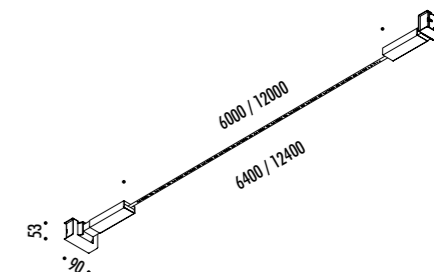

1A2250400.27.40	NERO OPACO / MATT BLACK - 2700K - ENDLESS	INFINITO 6 ENDLESS 48 V DC - 57 W LED 2700K - 6576 lm - CRI>90 / 3000K - 6708 lm - CRI>90 MODULO LED LUNGHEZZA 6 m - NASTRO IN ACCIAIO ARMONICO LARGHEZZA 19 mm SEZIONABILE OGNI 96,6 mm KIT DI ALIMENTAZIONE OBBLIGATORIO ENDLESS NON INCLUSO - VEDI PAG. 253-257 ACCESSORI OPZIONALI NON INCLUSI - VEDI PAG. 229 LED MODULE 6 m LONG - HARMONIC STEEL STRIP 19 mm WIDE CAN BE CUT EVERY 96,6 mm COMPULSORY ENDLESS POWER SUPPLY KIT NOT INCLUDED - SEE PAGE 253-257 OPTIONAL ACCESSORIES NOT INCLUDED - SEE PAGE 229
1A2250400.30.40	NERO OPACO / MATT BLACK - 3000K - ENDLESS	
1A2260400.27.40	NERO OPACO / MATT BLACK - 2700K - ENDLESS	INFINITO 12 ENDLESS 48 V DC - 114 W LED 2700K - 13152 lm - CRI>90 / 3000K - 13416 lm - CRI>90 MODULO LED LUNGHEZZA 12 m - NASTRO IN ACCIAIO ARMONICO LARGHEZZA 19 mm SEZIONABILE OGNI 96,6 mm KIT DI ALIMENTAZIONE OBBLIGATORIO ENDLESS NON INCLUSO - VEDI PAG. 253-257 ACCESSORI OPZIONALI NON INCLUSI - VEDI PAG. 229 LED MODULE 12 m LONG - HARMONIC STEEL STRIP 19 mm WIDE CAN BE CUT EVERY 96,6 mm COMPULSORY ENDLESS POWER SUPPLY KIT NOT INCLUDED - SEE PAGE 253-257 OPTIONAL ACCESSORIES NOT INCLUDED - SEE PAGE 229
1A2260400.30.40	NERO OPACO / MATT BLACK - 3000K - ENDLESS	