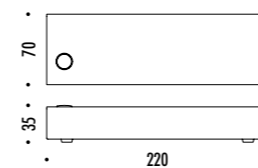

Compasso d'Oro ADI
Award 2014

DESIGN ENZO CALABRESE - DAVIDE GROPPI - 2011
LAMPADA DA TERRA - FIBRA DI VETRO - METALLO
FLOOR LAMP - FIBERGLASS - METAL

SAMPEI 440

CE IP20

DRIVER