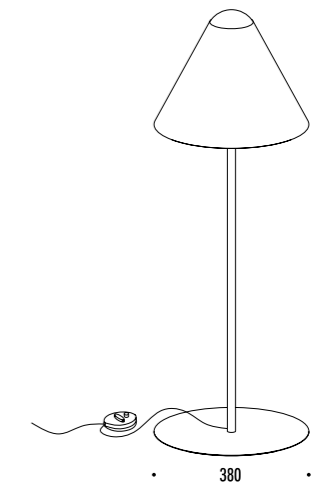

DESIGN OMAR CARRAGLIA - 2007
 LAMPADA DA TERRA - METACRILATO - METALLO
 FLOOR LAMP - METHACRYLATE - METAL

ABA 120

CE IP20 0.5m

1A2770300.00.06	BIANCO OPACO / MATT WHITE	100-240 V - 50/60 Hz - MAX 10 W LED - E27 GLOBOLUX
		CAVO BIANCO - DIMMER
		LAMPADINA NON INCLUSA - VEDI PAG. 385
		WHITE CABLE - DIMMER
		BULB NOT INCLUDED - SEE PAGE 385