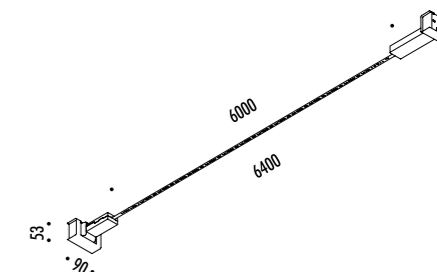

IE ENDLESS SYSTEM VERSION AVAILABLE SEE PAGE 287

CE IP20

1A2130400.27.05	NERO OPACO / MATT BLACK - 2700K - DIM	FLASH 6 - REMOTE KIT 48 V DC - 57 W LED 2700K - 6576 lm - CRI > 90 / 3000K - 6708 lm - CRI > 90 MODULO LED LUNGHEZZA 6 m - NASTRO IN ACCIAIO ARMONICO LARGHEZZA 10 mm SEZIONABILE OGNI 96,6 mm KIT DI ALIMENTAZIONE INDIPENDENTE INCLUSO INPUT 100-240 V - 50/60 Hz - VEDI PAG. 227 DIMMERABILE DALI - PUSH - 0/1-10 V - TRIAC/IGBT ACCESSORI OPZIONALI NON INCLUSI - VEDI PAG. 229 LED MODULE 6 m LONG - HARMONIC STEEL STRIP 10 mm WIDE CAN BE CUT EVERY 96,6 mm INCLUDES INDEPENDENT POWER SUPPLY KIT INPUT 100-240 V - 50/60 Hz - SEE PAGE 227 DALI - PUSH - 0/1-10 V - TRIAC/IGBT DIMMABLE OPTIONAL ACCESSORIES NOT INCLUDED - SEE PAGE 229
1A2130400.30.05	NERO OPACO / MATT BLACK - 3000K - DIM	

1A2130400.27.06	NERO OPACO / MATT BLACK - 2700K	FLASH 6 - PLUG KIT 48 V DC - 57 W LED 2700K - 6576 lm - CRI > 90 / 3000K - 6708 lm - CRI > 90 MODULO LED LUNGHEZZA 6 m - NASTRO IN ACCIAIO ARMONICO LARGHEZZA 10 mm SEZIONABILE OGNI 96,6 mm KIT DI ALIMENTAZIONE INCLUSO INPUT 100-240 V - 50/60 Hz - VEDI PAG. 227 DIMMER ACCESSORI OPZIONALI NON INCLUSI - VEDI PAG. 229 LED MODULE 6 m LONG - HARMONIC STEEL STRIP 10 mm WIDE CAN BE CUT EVERY 96,6 mm INCLUDES POWER SUPPLY KIT INPUT 100-240 V - 50/60 Hz - SEE PAGE 227 DIMMER OPTIONAL ACCESSORIES NOT INCLUDED - SEE PAGE 229
1A2130400.30.06	NERO OPACO / MATT BLACK - 3000K