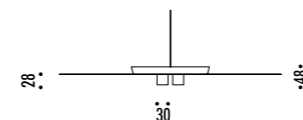

CEILING ROSE

PLATE

1A3190000.30.04	STANDARD Ø 600 - 3000K - PUSH	CARTESIO 110-240 V - 50/60 Hz - 18 W LED 350 lm - CRI > 80 (DOWN) / 1050 lm - CRI > 90 (UP) DOPPIA EMISSIONE DISCO IN INOX CON FINITURA A SPECCHIO (DOWN) - RETRO COLORE ROSSO (UP) ROSONE BIANCO - CAVO BIANCO - CAVI DI SOSPENSIONE IN ACCIAIO INOX 304 DUAL EMISSION STAINLESS STEEL PLATE WITH MIRROR FINISH (DOWN) - RED BACK SIDE (UP) WHITE CEILING ROSE - WHITE CABLE - 304 STAINLESS STEEL SUSPENSION CABLES
1A0070000.30.04	STANDARD Ø 900 - 3000K - PUSH	CARTESIO 90 110-240 V - 50/60 Hz - 18 W LED 350 lm - CRI > 80 (DOWN) / 1050 lm - CRI > 90 (UP) DOPPIA EMISSIONE DISCO IN INOX CON FINITURA A SPECCHIO (DOWN) - RETRO COLORE ROSSO (UP) ROSONE BIANCO - CAVO BIANCO - CAVI DI SOSPENSIONE IN ACCIAIO INOX 304 DUAL EMISSION STAINLESS STEEL PLATE WITH MIRROR FINISH (DOWN) - RED BACK SIDE (UP) WHITE CEILING ROSE - WHITE CABLE - 304 STAINLESS STEEL SUSPENSION CABLES