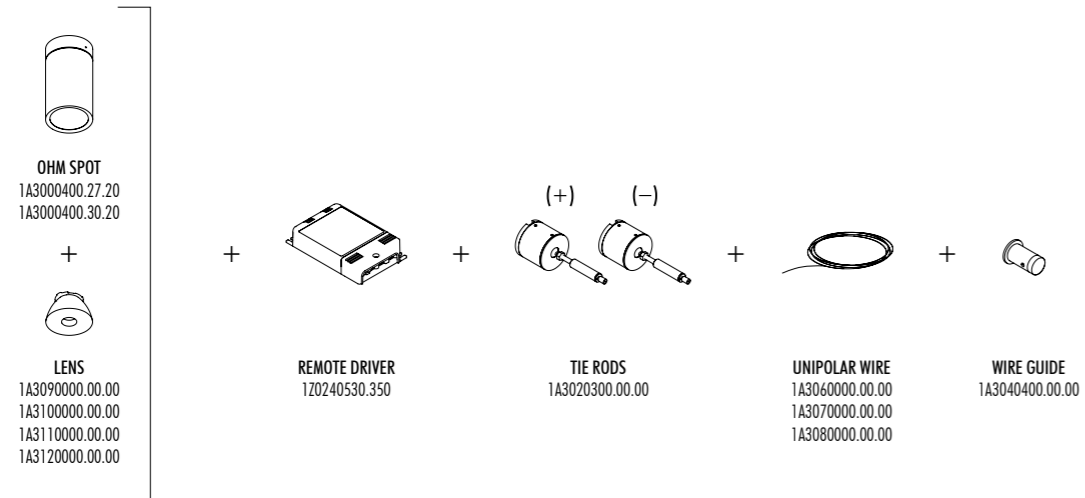

LUNGHEZZA TOTALE MAX 50 METRI / TOTAL LENGTH MAX 50 METER