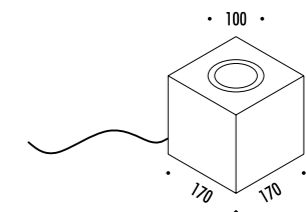

CE IP67

1A1150000.30.20	STANDARD - 3000K - ON/OFF	MAX 500 mA DC - 20 W LED - 2058 lm - CRI > 90 CAVO NERO 2,5 m CONNETTORE DRIVER IP68 INCLUSO - DRIVER NON INCLUSO BLACK CABLE 2,5 m DRIVER CONNECTOR IP68 INCLUDED - DRIVER NOT INCLUDED

KIT INSTALLAZIONE OBBLIGATORIO / COMPULSORY INSTALLATION KIT

1Z0241170	STANDARD	DRIVER INPUT (110-127 V) 220-240 V - 50/60 Hz - OUTPUT 500 mA DC - (15 W) 24 W - IP68 NOT DIMMABLE

ACCESSORI OPZIONALI / OPTIONAL ACCESSORIES

1A1660000.00.00	STANDARD	CONNETTORE DRIVER IP68 - 1 PEZZO DRIVER CONNECTOR IP68 - 1 PIECE