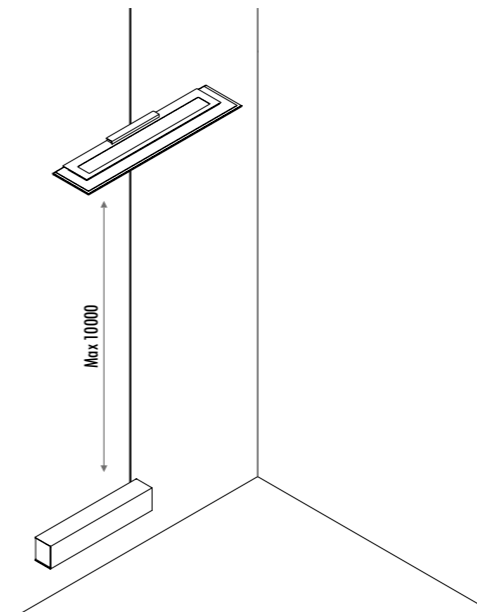

KIT ROSONE DA PARETE E SOFFITTO / WALL AND CEILING ROSE KIT