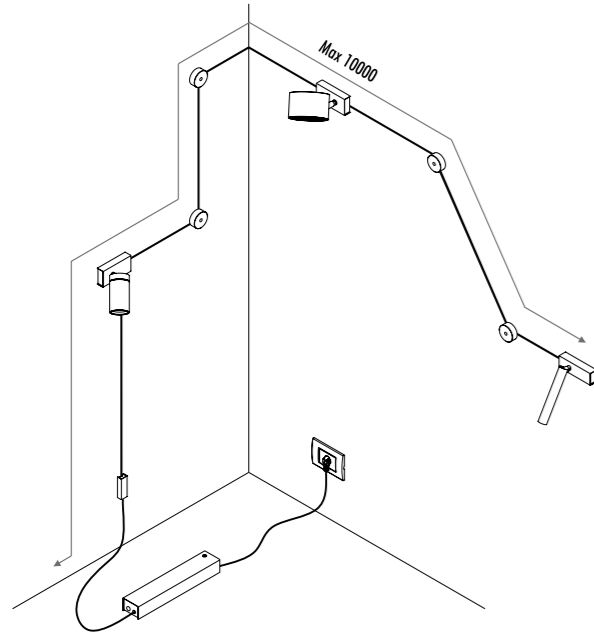

KIT ALIMENTAZIONE OBBLIGATORIO PER SISTEMA ENDLESS DIMMERABILE
COMPULSORY POWER SUPPLY KIT FOR ENDLESS DIMMABLE SYSTEM

CE IP20

1A1340300.00.06	BIANCO OPACO / MATT WHITE	KIT DI ALIMENTAZIONE CON SPINA - DIMMER POWER SUPPLY KIT WITH PLUG - DIMMER INPUT 100-240 V - 50/60 Hz - OUTPUT 48 V DC - 60 W - IP20	
1A1340400.00.06	NERO OPACO / MATT BLACK		

1A4090300.00.07	BIANCO OPACO / MATT WHITE - DIM	KIT ROSONE PARETE - SOFFITTO WALL - CEILING ROSE KIT INPUT 100-240 V - 50/60 Hz - OUTPUT 48 V DC - 60 W - IP20 DALI - PUSH - 0/1-10 V DIMMABLE	
1A4090400.00.07	NERO OPACO / MATT BLACK - DIM		

1A1800300.00.06	BIANCO OPACO / MATT WHITE	KIT DI ALIMENTAZIONE CON SPINA - DIMMER POWER SUPPLY KIT WITH PLUG - DIMMER INPUT 100-240 V - 50/60 Hz - OUTPUT 48 V DC - 150 W - IP20	
1A1800400.00.06	NERO OPACO / MATT BLACK		

1A1810300.00.07	BIANCO OPACO / MATT WHITE - DIM	KIT ROSONE PARETE - SOFFITTO WALL - CEILING ROSE KIT INPUT 100-240 V - 50/60 Hz - OUTPUT 48 V DC - 150 W - IP20 DALI - PUSH - 0/1-10 V DIMMABLE	
1A1810400.00.07	NERO OPACO / MATT BLACK - DIM		

KIT ALIMENTAZIONE OBBLIGATORIO PER SISTEMA ENDLESS REMOTO
COMPULSORY POWER SUPPLY KIT FOR ENDLESS REMOTE SYSTEM

1Z1120600	STANDARD	DRIVER REMOTO REMOTE DRIVER INPUT 100-240 V - 50/60 Hz - OUTPUT 48 V DC - 60 W - IP20 1-10 V DIMMABLE	

1Z1120250	STANDARD	DRIVER REMOTO REMOTE DRIVER INPUT 100-240 V - 50/60 Hz - OUTPUT 48 V DC - 150 W - IP67 1-10 V DIMMABLE	

1Z2170010	STANDARD	CONTROLLER DALI - PUSH - 1-10 V - TRIAC - IP20