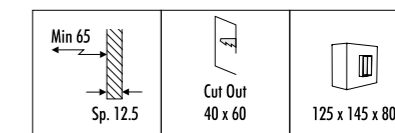

CE IP44

1A1510300.27.20	BIANCO OPACO / MATT WHITE - 2700K	MAX 500 mA DC - 2 W LED 2700K - 128 lm - CRI > 90 / 3000K - 133 lm - CRI > 90 DIMENSIONI TAGLIO CARTONGESSO 40 x 60 mm - SPAZIO MINIMO PER INCASSO 65 mm DRIVER NON INCLUSO PLASTERBOARD CUT-OUT 40 x 60 mm - MINIMUM SPACE FOR MOUNTING 65 mm DRIVER NOT INCLUDED
1A1510300.30.20	BIANCO OPACO / MATT WHITE - 3000K	

KIT INSTALLAZIONE OBBLIGATORI / COMPULSORY INSTALLATION KITS

1Z0241170	STANDARD	DRIVER INPUT (110-127 V) 220-240 V - 50/60 Hz - OUTPUT 500 mA DC - (15 W) 24 W - IP68 NOT DIMMABLE

KIT INSTALLAZIONE OPZIONALI / OPTIONAL INSTALLATION KITS

1A1520000.00.00	STANDARD	CASSAFORMA INSTALLAZIONE / INSTALLATION BOX DIMENSIONI TAGLIO CARTONGESSO 40 x 60 mm - SPAZIO MINIMO PER INCASSO 65 mm PLASTERBOARD CUT-OUT 40 x 60 mm - MINIMUM SPACE FOR MOUNTING 65 mm