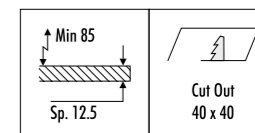

1A3690300.27.00	BIANCO OPACO / MATT WHITE - 2700K - ON/OFF	MAX 500 mA DC - 5,6 W LED 2700K - 327 lm - CRI > 90 / 3000K - 352 lm - CRI > 90 DIMENSIONI TAGLIO CARTONGESSO 40 x 40 mm - SPAZIO MINIMO PER INCASSO 85 mm ORIENTABILE DRIVER INDIPENDENTE INCLUSO INPUT 100-240 V - 50/60 Hz PLASTERBOARD CUT-OUT 40 x 40 mm - MINIMUM SPACE FOR MOUNTING 85 mm ADJUSTABLE INCLUDES INDEPENDENT DRIVER INPUT 100-240 V - 50/60 Hz
1A3690300.30.00	BIANCO OPACO / MATT WHITE - 3000K - ON/OFF	
1A3690400.27.00	NERO OPACO / MATT BLACK - 2700K - ON/OFF	
1A3690400.30.00	NERO OPACO / MATT BLACK - 3000K - ON/OFF