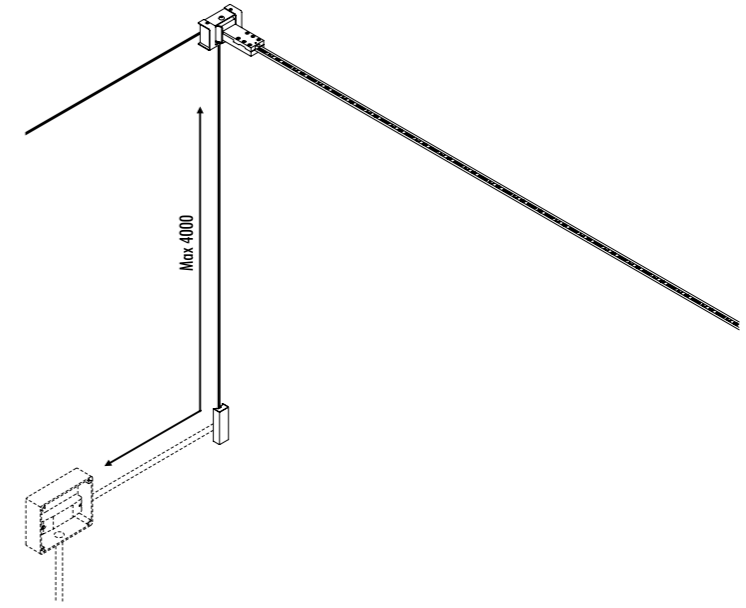

INSTALLAZIONE CON ENDLESS E KIT DI ALIMENTAZIONE REMOTO / INSTALLATION WITH ENDLESS AND REMOTE POWER SUPPLY KIT