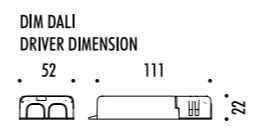

KIT INSTALLAZIONE OBBLIGATORI / COMPULSORY INSTALLATION KITS

1Z0240870.24	STANDARD	DRIVER INPUT (110-127 V) 220-240 V - 50/60 Hz - OUTPUT 24 V DC - (15 W) 20 W - IP20 PUSH - 0/1-10 V DIMMABLE
1Z0241180.24	STANDARD	DRIVER INPUT (110-127 V) 220-240 V - 50/60 Hz - OUTPUT 24 V DC - (15 W) 16 W - IP20 DALI DIMMABLE
1Z0240850.24	STANDARD	DRIVER INPUT 220-240 V - 50/60 Hz - OUTPUT 24 V DC - 20 W - IP20 TRIAC DIMMABLE