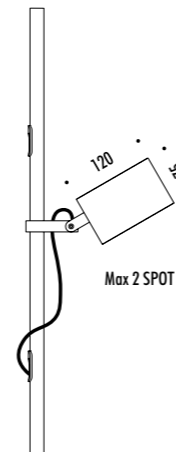

1A1440000.27.20	STANDARD - 2700K	MAX 700 mA DC - 8,4 W LED 2700K - 350 lm - CRI > 90 / 3000K - 350 lm - CRI > 90
1A1440000.30.20	STANDARD - 3000K	STELO IN ACCIAIO INOX AISI 316L - CAVO NERO 9 m - ORIENTABILE KIT INSTALLAZIONE OPZIONALE NON INCLUSO CONNETTORE DRIVER IP68 INCLUSO - DRIVER NON INCLUSO AIS I 316L STAINLESS STEEL STEM - BLACK CABLE 9 m - ADJUSTABLE OPTIONAL INSTALLATION KIT NOT INCLUDED DRIVER CONNECTOR IP68 INCLUDED - DRIVER NOT INCLUDED

KIT INSTALLAZIONE OBBLIGATORIO / COMPULSORY INSTALLATION KIT

1Z0240880	STANDARD	DRIVER INPUT (110-127 V) 220-240 V - 50/60 Hz - OUTPUT 350 mA DC - (15 W) 17 W - IP68 NOT DIMMABLE

KIT INSTALLAZIONE OPZIONALI / OPTIONAL INSTALLATION KITS

1A3620000.00.00	STANDARD	TIRAFONDO INSTALLAZIONE / INSTALLATION ANCHORING BOLT DIMENSIONI TAGLIO Ø 250 mm - SPAZIO MINIMO PER INCASSO 350 mm CUT-OUT Ø 250 mm - MINIMUM SPACE FOR MOUNTING 350 mm

ACCESSORI OPZIONALI / OPTIONAL ACCESSORIES

1A3610400.27.20	NERO OPACO / MATT BLACK - 2700K	TESTA LED SUPPLEMENTARE / ADDITIONAL LED HEAD MAX 700 mA DC - 8,4 W LED 2700K - 350 lm - CRI > 90 / 3000K - 350 lm - CRI > 90 DRIVER NON INCLUSO / DRIVER NOT INCLUDED
1A3610400.30.20	NERO OPACO / MATT BLACK - 3000K	
1A1660000.00.00	STANDARD	CONNETTORE DRIVER IP68 - 1 PEZZO DRIVER CONNECTOR IP68 - 1 PIECE