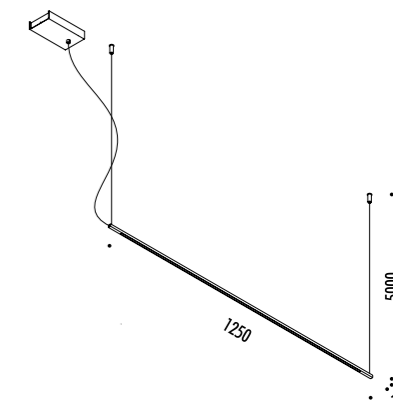

CEILING ROSE

1A3260300.27.04	BIANCO OPACO / MATT WHITE - 2700K - PUSH	110-240 V - 50/60 Hz - 15,5 W LED 2700K - 592 lm - CRI > 90 / 3000K - 619 lm - CRI > 90 ROSONE BIANCO - CAVO COASSIALE TRASPARENTE - CAVI DI SOSPENSIONE IN ACCIAIO INOX 304 ACCESSORI OPZIONALI KIT SOSPENSIONE - VEDI PAG. 129 WHITE CEILING ROSE - TRANSPARENT COAXIAL CABLE - 304 STAINLESS STEEL SUSPENSION CABLES OPTIONAL ACCESSORIES SUSPENSION KIT - SEE PAGE 129
1A3260300.30.04	BIANCO OPACO / MATT WHITE - 3000K - PUSH	
1A3260800.27.04	OTTONE SPAZZOLATO / BRUSHED BRASS - 2700K - PUSH	
1A3260800.30.04	OTTONE SPAZZOLATO / BRUSHED BRASS - 3000K - PUSH