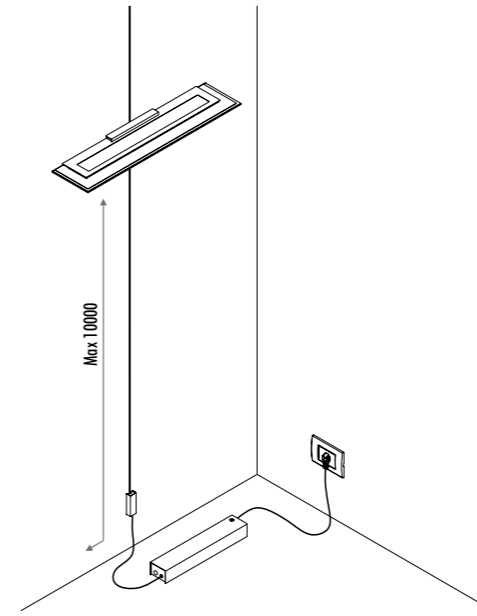

KIT DI ALIMENTAZIONE CON SPINA / POWER SUPPLY KIT WITH PLUG