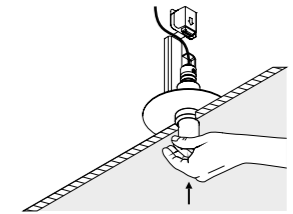

DIM PUSH - 0/1-10 V
DRIVER DIMENSION

DIM DALI
DRIVER DIMENSION

DIM TRIAC
DRIVER DIMENSION

PUT THE DRIVER IN
AN ACCESSIBLE PLACE

KIT INSTALLAZIONE OPZIONALI / OPTIONAL INSTALLATION KITS

1A2380000.00.00	STANDARD	CASSAFORMA PER LATERIZIO / PLASTER BOX DIMENSIONI 189 x 445 mm
1A2230000.00.00	STANDARD	CASSAFORMA PER CEMENTO ARMATO / CONCRETE BOX DIMENSIONI 189 x 445 mm

KIT INSTALLAZIONE OBBLIGATORI / COMPULSORY INSTALLATION KITS

1Z0240870.24	STANDARD	DRIVER INPUT (110-127 V) 220-240 V - 50/60 Hz - OUTPUT 24 V DC - (15 W) 20 W - IP20 PUSH - 0/1-10 V DIMMABLE
1Z0241180.24	STANDARD	DRIVER INPUT (110-127 V) 220-240 V - 50/60 Hz - OUTPUT 24 V DC - (15 W) 16 W - IP20 DALI DIMMABLE
1Z0240850.24	STANDARD	DRIVER INPUT 220-240 V - 50/60 Hz - OUTPUT 24 V DC - 20 W - IP20 TRIAC DIMMABLE