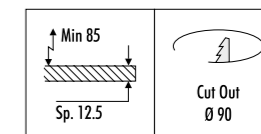

1A3720300.00.00	BIANCO OPACO / MATT WHITE - ON/OFF	12 V - MAX 35 W 12 V - GU5,3 DIMENSIONI TAGLIO CARTONGESSO Ø 90 mm - SPAZIO MINIMO PER INCASSO 85 mm ORIENTABILE LAMPADINA NON INCLUSA - VEDI PAG. 385 TRASFORMATORE ELETTRONICO NON INCLUSO PLASTERBOARD CUT-OUT Ø 90 mm - MINIMUM SPACE FOR MOUNTING 85 mm ADJUSTABLE BULB NOT INCLUDED - SEE PAGE 385 ELECTRONIC TRANSFORMER NOT INCLUDED

ACCESSORI OBBLIGATORI / COMPULSORY ACCESSORIES

1Z0240440	STANDARD	TRASFORMATORE ELETTRONICO / ELECTRONIC TRANSFORMER INPUT 230-240 V - 50/60 Hz - OUTPUT 12 V - 1-70 W - IP20 - IGBT DIMMABLE