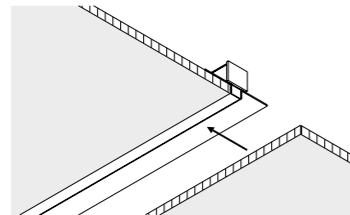

CE IP20

1A2810400.01.00	NERO OPACO / MATT BLACK	48 V DC - MAX 15 A BINARIO PER CARTONGESSO 12,5 mm LUNGHEZZA 2000 mm DIMENSIONI TAGLIO CARTONGESSO 2000 x 26 mm SPAZIO MINIMO PER INCASSO 100 mm KIT INSTALLAZIONE OBBLIGATORIO NON INCLUSO PLASTERBOARD TRACK 12,5 mm - 2000 mm LENGTH PLASTERBOARD CUT-OUT 2000 x 26 mm MINIMUM SPACE FOR MOUNTING 100 mm COMPULSORY INSTALLATION KIT NOT INCLUDED

KIT INSTALLAZIONE OBBLIGATORI / COMPULSORY INSTALLATION KITS

1Z1120250	STANDARD	DRIVER ON/OFF INPUT 100-240 V - 50/60 Hz - OUTPUT 48 V DC - 150 W - IP67
1Z1120380	STANDARD	DRIVER ON/OFF INPUT 100-240 V - 50/60 Hz - OUTPUT 48 V DC - 320 W - IP67
1A2810000.11.00	STANDARD	POWER KIT ON/OFF - COMPATIBILE DALI INPUT 100-240 V - 50/60 Hz - OUTPUT 48 V DC - 150 W - IP20
1A2810000.12.00	STANDARD	POWER KIT ON/OFF - COMPATIBILE DALI INPUT 100-240 V - 50/60 Hz - OUTPUT 48 V DC - 320 W - IP20

KIT INSTALLAZIONE OBBLIGATORI / COMPULSORY INSTALLATION KITS

1A2810400.02.00	NERO OPACO / MATT BLACK	48 V DC - MAX 15 A ELEMENTO DI ALIMENTAZIONE POWER CONNECTOR
1A2810400.03.00	NERO OPACO / MATT BLACK	TAPPO DI CHIUSURA PER ALIMENTAZIONE END CAP FOR POWER CONNECTOR
1A2810400.04.00	NERO OPACO / MATT BLACK	TAPPO DI CHIUSURA END CAP
1A2810400.05.00	NERO OPACO / MATT BLACK	48 V DC - MAX 15 A CONNETTORE LINEARE / ACQUISTARE INSIEME A 1A2810400.06.00 LINEAR CONNECTOR / TO BUY TOGETHER WITH 1A2810400.06.00
1A2810400.06.00	NERO OPACO / MATT BLACK	STAFFA DI RINFORZO REINFORCING BRACKET
1A2810000.07.00	STANDARD	MORSETTO CON PINZA M6 CLAMP WITH M6 GRIPPE
1A2810000.08.00	STANDARD	SET SOSPENSIONE SUSPENSION SET
1A2810000.09.00	STANDARD	PROTEZIONE PER INSTALLAZIONE CARTONGESSO 2000 mm PLASTER INSTALLATION GUARD 2000 mm
1A2810000.10.00	STANDARD	STRUMENTO TAGLIO CUTTING TOOL