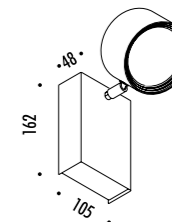

1A1080300.00.04	BIANCO OPACO / MATT WHITE - PUSH	220-240 V - 50/60 Hz - MAX 21 W LED ORIENTABILE MODULO LED NON INCLUSO - VEDI PAG. 387 ACCESSORI OPZIONALI MODULO LED - VEDI PAG. 387 ADJUSTABLE LED MODULE NOT INCLUDED - SEE PAGE 387 OPTIONAL LED MODULE ACCESSORIES - SEE PAGE 387
1A1080400.00.04	NERO OPACO / MATT BLACK - PUSH