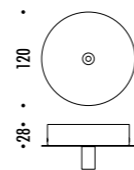

CEILING ROSE

1A2790300.30.00	BIANCO OPACO / MATT WHITE - 3000K - ON/OFF	100-240 V - 50/60 Hz - 5,6 W LED - 354 lm - CRI > 90
		ROSONE BIANCO - CAVO BIANCO
		ACCESSORI OPZIONALI KIT SOSPENSIONE - VEDI PAG. 129
		WHITE CEILING ROSE - WHITE CABLE
		OPTIONAL ACCESSORIES SUSPENSION KIT - SEE PAGE 129