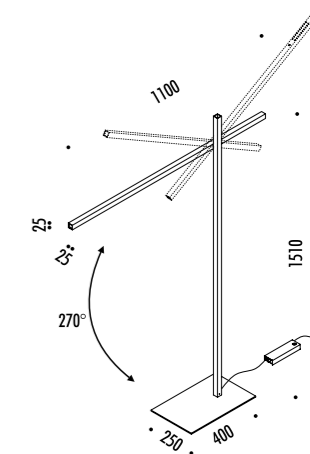

CE IP20

DRIVER