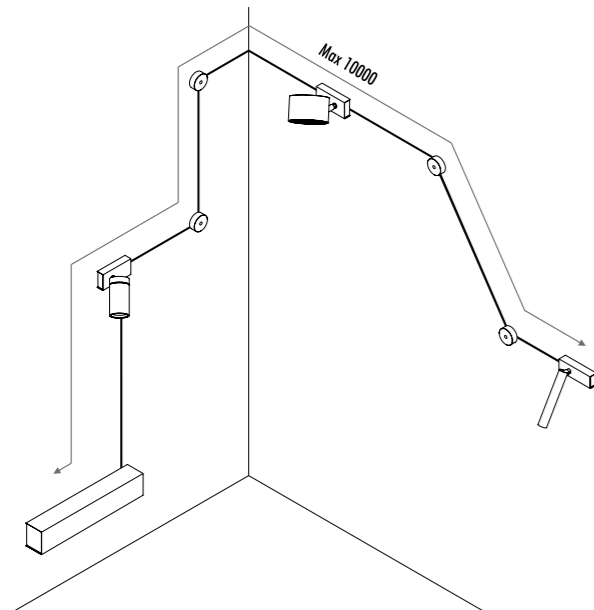

KIT ROSONE DA PARETE E SOFFITTO / WALL AND CEILING ROSE KIT