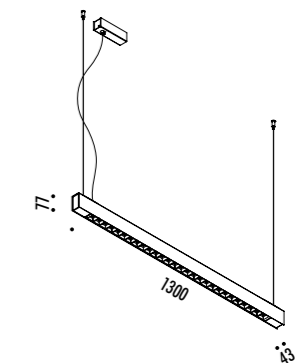

CE IP20

CEILING ROSE

1A2910300.30.01	BIANCO OPACO / MATT WHITE - 3000K - DALI	110-240 V - 50/60 Hz - 39 W LED - UGR < 19 - 4292 lm - CRI > 80
		ROSONE BIANCO - CAVO BIANCO - CAVI DI SOSPENSIONE IN ACCIAIO INOX 304
		ACCESSORI OPZIONALI KIT SOSPENSIONE - VEDI PAG. 129
		WHITE CEILING ROSE - WHITE CABLE - 304 STAINLESS STEEL SUSPENSION CABLES
		OPTIONAL ACCESSORIES SUSPENSION KIT - SEE PAGE 129