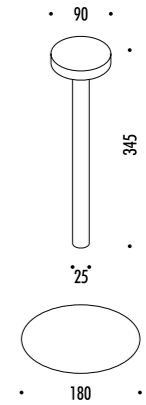

CE IP20

1A0310300.27.00	BIANCO OPACO / MATT WHITE - 2700K - ON/OFF	2 W LED
1A0310300.30.00	BIANCO OPACO / MATT WHITE - 3000K - ON/OFF	2700K - 165 lm - CRI > 90 / 3000K - 178 lm - CRI > 90
1A0310400.27.00	NERO OPACO / MATT BLACK - 2700K - ON/OFF	BASE A FISSAGGIO MAGNETICO
1A0310400.30.00	NERO OPACO / MATT BLACK - 3000K - ON/OFF	BATTERIA RICARICABILE 4,8 V DC - NiMH 4300 mAh - ON/OFF TOUCH - AUTONOMIA BATTERIA DODICI ORE
1A0311800.27.00	ORO OPACO / MATT GOLD - 2700K - ON/OFF	CARICABATTERIE INCLUSO INPUT 110-240 V - 50/60 Hz
1A0311800.30.00	ORO OPACO / MATT GOLD - 3000K - ON/OFF	ACCESSORIO OPZIONALE TAVOLINO - VEDI PAG. 15
		MINIMO 3 PEZZI PER FINITURA
		MAGNETIC FIXING BASE
		RECHARGEABLE BATTERY 4,8 V DC - NiMH 4300 mAh - ON/OFF TOUCH - BATTERY LIFE TWELVE HOURS
		INCLUDES CHARGER INPUT 110-240 V - 50/60 Hz
		TABLE OPTIONAL ACCESSORY - SEE PAGE 15
		MINIMUM 3 PIECES PER FINISH