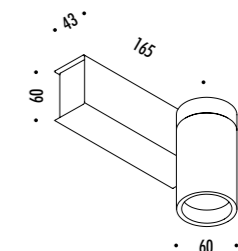

ENDLESS SYSTEM VERSION AVAILABLE SEE PAGE 267-269

CE IP20

1A2340300.27.04	BIANCO OPACO / MATT WHITE - 2700K - PUSH	100-240 V - 50/60 Hz - 13 W LED
1A2340300.30.04	BIANCO OPACO / MATT WHITE - 3000K - PUSH	WITH LENS 1A3090000.00.00: 2700K - 983 lm - CRI 97 / 3000K - 1038 lm - CRI 97
1A2340400.27.04	NERO OPACO / MATT BLACK - 2700K - PUSH	WITH LENS 1A3100000.00.00: 2700K - 943 lm - CRI 97 / 3000K - 996 lm - CRI 97
1A2340400.30.04	NERO OPACO / MATT BLACK - 3000K - PUSH	WITH LENS 1A3110000.00.00: 2700K - 955 lm - CRI 97 / 3000K - 1005 lm - CRI 97
		WITH LENS 1A3120000.00.00: 2700K - 965 lm - CRI 97 / 3000K - 1016 lm - CRI 97
		ORIENTABILE
		ACCESSORI OBBLIGATORI NON INCLUSI
		ADJUSTABLE
		COMPULSORY ACCESSORIES NOT INCLUDED

ACCESSORI OBBLIGATORI / COMPULSORY ACCESSORIES

1A3090000.00.00	FASCIO / BEAM 14°	LENTE / LENS
1A3100000.00.00	FASCIO / BEAM 24°	
1A3110000.00.00	FASCIO / BEAM 36°	
1A3120000.00.00	FASCIO / BEAM 50°