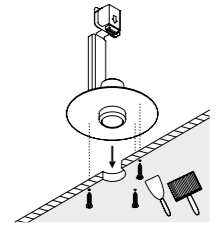

DIM PUSH - 0/1-10 V
DRIVER DIMENSION

DIM DALI
DRIVER DIMENSION

DIM TRIAC
DRIVER DIMENSION

PUT THE DRIVER IN
AN ACCESSIBLE PLACE

KIT INSTALLAZIONE OPZIONALI / OPTIONAL INSTALLATION KITS

1A2380000.00.00	STANDARD	CASSAFORMA PER LATERIZIO / PLASTER BOX DIMENSIONI 189 x 445 mm
1A2230000.00.00	STANDARD	CASSAFORMA PER CEMENTO ARMATO / CONCRETE BOX DIMENSIONI 189 x 445 mm

KIT INSTALLAZIONE OBBLIGATORI / COMPULSORY INSTALLATION KITS

1Z0240870.24	STANDARD	DRIVER INPUT (110-127 V) 220-240 V - 50/60 Hz - OUTPUT 24 V DC - (15 W) 20 W - IP20 PUSH - 0/1-10 V DIMMABLE
1Z0241180.24	STANDARD	DRIVER INPUT (110-127 V) 220-240 V - 50/60 Hz - OUTPUT 24 V DC - (15 W) 16 W - IP20 DALI DIMMABLE
1Z0240850.24	STANDARD	DRIVER INPUT 220-240 V - 50/60 Hz - OUTPUT 24 V DC - 20 W - IP20 TRIAC DIMMABLE