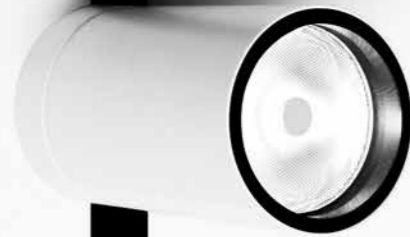

KIT INSTALLAZIONE OBBLIGATORI / COMPULSORY INSTALLATION KITS

1A2810400.02.00	NERO OPACO / MATT BLACK	48 V DC - MAX 15 A ELEMENTO DI ALIMENTAZIONE POWER CONNECTOR
1A2810400.03.00	NERO OPACO / MATT BLACK	TAPPO DI CHIUSURA PER ALIMENTAZIONE END CAP FOR POWER CONNECTOR
1A2810400.04.00	NERO OPACO / MATT BLACK	TAPPO DI CHIUSURA END CAP
1A2810400.05.00	NERO OPACO / MATT BLACK	48 V DC - MAX 15 A CONNETTORE LINEARE / ACQUISTARE INSIEME A 1A2810400.06.00 LINEAR CONNECTOR / TO BUY TOGETHER WITH 1A2810400.06.00
1A2810400.06.00	NERO OPACO / MATT BLACK	STAFFA DI RINFORZO REINFORCING BRACKET
1A2810000.07.00	STANDARD	MORSETTO CON PINZA M6 CLAMP WITH M6 GRIPPE
1A2810000.08.00	STANDARD	SET SOSPENSIONE SUSPENSION SET
1A2810000.09.00	STANDARD	PROTEZIONE PER INSTALLAZIONE CARTONGESSO 2000 mm PLASTER INSTALLATION GUARD 2000 mm
1A2810000.10.00	STANDARD	STRUMENTO TAGLIO CUTTING TOOL