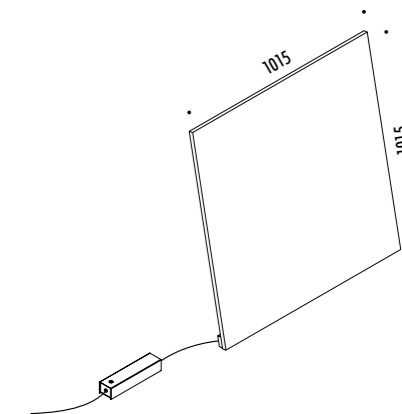

1A2730000.99.06	STANDARD - RGB	220-240 V - 50/60 Hz - 66 W LED - RGB WIRELESS CONTROL
		PANNELLO BIANCO - CAVO TRASPARENTE
		ALIMENTAZIONE CON SPINA - DIMMER
		WHITE PANEL - TRANSPARENT CABLE
		POWER SUPPLY WITH PLUG - DIMMER