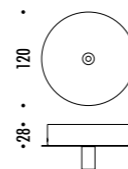

E ENDLESS SYSTEM VERSION AVAILABLE SEE PAGE 279

CE IP20

CEILING ROSE

1A2960300.27.00	BIANCO OPACO / MATT WHITE - 2700K - ON/OFF	100-240 V - 50/60 Hz - 5,6 W LED
1A2960300.30.00	BIANCO OPACO / MATT WHITE - 3000K - ON/OFF	2700K - 290 lm - CRI > 90 / 3000K - 310 lm - CRI > 90
1A2960400.27.00	NERO OPACO / MATT BLACK - 2700K - ON/OFF	ROSONE BIANCO - CAVO BIANCO
1A2960400.30.00	NERO OPACO / MATT BLACK - 3000K - ON/OFF	ACCESSORI OPZIONALI KIT SOSPENSIONE - VEDI PAG. 129
1A2960800.27.00	OTTONE SPAZZOLATO / BRUSHED BRASS - 2700K - ON/OFF	WHITE CEILING ROSE - WHITE CABLE
1A2960800.30.00	OTTONE SPAZZOLATO / BRUSHED BRASS - 3000K - ON/OFF	OPTIONAL ACCESSORIES SUSPENSION KIT - SEE PAGE 129
1A2962600.27.00	NERO OPACO TOTALE / MATT TOTAL BLACK - 2700K - ON/OFF	100-240 V - 50/60 Hz - 5,6 W LED
1A2962600.30.00	NERO OPACO TOTALE / MATT TOTAL BLACK - 3000K - ON/OFF	2700K - 290 lm - CRI > 90 / 3000K - 310 lm - CRI > 90
		ROSONE NERO - CAVO NERO
		ACCESSORI OPZIONALI KIT SOSPENSIONE - VEDI PAG. 129
		BLACK CEILING ROSE - BLACK CABLE
		OPTIONAL ACCESSORIES SUSPENSION KIT - SEE PAGE 129