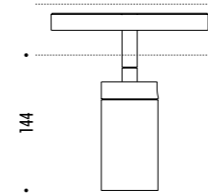

KIT INSTALLAZIONE OBBLIGATORI / COMPULSORY INSTALLATION KITS

1A2810400.02.00	NERO OPACO / MATT BLACK	48 V DC - MAX 15 A ELEMENTO DI ALIMENTAZIONE POWER CONNECTOR
1A2810400.03.00	NERO OPACO / MATT BLACK	TAPPO DI CHIUSURA PER ALIMENTAZIONE END CAP FOR POWER CONNECTOR
1A2810400.04.00	NERO OPACO / MATT BLACK	TAPPO DI CHIUSURA END CAP
1A2810400.05.00	NERO OPACO / MATT BLACK	48 V DC - MAX 15 A CONNETTORE LINEARE / ACQUISTARE INSIEME A 1A2810400.06.00 LINEAR CONNECTOR / TO BUY TOGETHER WITH 1A2810400.06.00
1A2810400.06.00	NERO OPACO / MATT BLACK	STAFFA DI RINFORZO REINFORCING BRACKET
1A2810000.07.00	STANDARD	MORSETTO CON PINZA M6 CLAMP WITH M6 GRIPPE
1A2810000.08.00	STANDARD	SET SOSPENSIONE SUSPENSION SET
1A2810000.09.00	STANDARD	PROTEZIONE PER INSTALLAZIONE CARTONGESSO 2000 mm PLASTER INSTALLATION GUARD 2000 mm
1A2810000.10.00	STANDARD	STRUMENTO TAGLIO CUTTING TOOL