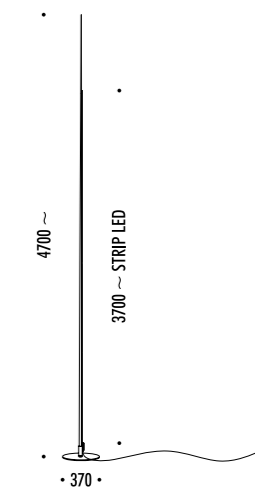

DESIGN DAVIDE GROPPPI - GIORGIO RAVA - 2020
LAMPADA DA ESTERNO - FIBRA DI VETRO - METALLO
OUTDOOR LAMP - FIBERGLASS - METAL

CE IP65

ORIGINE OUTDOOR