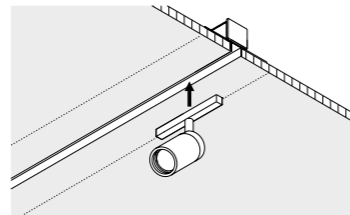

CE IP20

1A2810400.01.00	NERO OPACO / MATT BLACK	48 V DC - MAX 15 A BINARIO PER CARTONGESSO 12,5 mm LUNGHEZZA 2000 mm DIMENSIONI TAGLIO CARTONGESSO 2000 x 26 mm SPAZIO MINIMO PER INCASSO 100 mm KIT INSTALLAZIONE OBBLIGATORIO NON INCLUSO PLASTERBOARD TRACK 12,5 mm - 2000 mm LENGTH PLASTERBOARD CUT-OUT 2000 x 26 mm MINIMUM SPACE FOR MOUNTING 100 mm COMPULSORY INSTALLATION KIT NOT INCLUDED

KIT INSTALLAZIONE OBBLIGATORI / COMPULSORY INSTALLATION KITS

1Z1120250	STANDARD	DRIVER ON/OFF INPUT 100-240 V - 50/60 Hz - OUTPUT 48 V DC - 150 W - IP67
1Z1120380	STANDARD	DRIVER ON/OFF INPUT 100-240 V - 50/60 Hz - OUTPUT 48 V DC - 320 W - IP67
1A2810000.11.00	STANDARD	POWER KIT ON/OFF - COMPATIBILE DALI INPUT 100-240 V - 50/60 Hz - OUTPUT 48 V DC - 150 W - IP20
1A2810000.12.00	STANDARD	POWER KIT ON/OFF - COMPATIBILE DALI INPUT 100-240 V - 50/60 Hz - OUTPUT 48 V DC - 320 W - IP20

KIT INSTALLAZIONE OBBLIGATORI / COMPULSORY INSTALLATION KITS

1A2810400.02.00	NERO OPACO / MATT BLACK	48 V DC - MAX 15 A ELEMENTO DI ALIMENTAZIONE POWER CONNECTOR
1A2810400.03.00	NERO OPACO / MATT BLACK	TAPPO DI CHIUSURA PER ALIMENTAZIONE END CAP FOR POWER CONNECTOR
1A2810400.04.00	NERO OPACO / MATT BLACK	TAPPO DI CHIUSURA END CAP
1A2810400.05.00	NERO OPACO / MATT BLACK	48 V DC - MAX 15 A CONNETTORE LINEARE / ACQUISTARE INSIEME A 1A2810400.06.00 LINEAR CONNECTOR / TO BUY TOGETHER WITH 1A2810400.06.00
1A2810400.06.00	NERO OPACO / MATT BLACK	STAFFA DI RINFORZO REINFORCING BRACKET
1A2810000.07.00	STANDARD	MORSETTO CON PINZA M6 CLAMP WITH M6 GRIPPE
1A2810000.08.00	STANDARD	SET SOSPENSIONE SUSPENSION SET
1A2810000.09.00	STANDARD	PROTEZIONE PER INSTALLAZIONE CARTONGESSO 2000 mm PLASTER INSTALLATION GUARD 2000 mm
1A2810000.10.00	STANDARD	STRUMENTO TAGLIO CUTTING TOOL