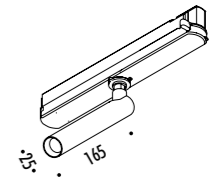

1A0490300.27.01	BIANCO OPACO / MATT WHITE - 2700K - DALI	220-240 V - 50/60 Hz - 8 W LED 2700K - 327 lm - CRI > 90 / 3000K - 352 lm - CRI > 90 ORIENTABILE SISTEMA INSTALLAZIONE OBBLIGATORIO NON INCLUSO - VEDI PAG. 290 ADJUSTABLE COMPULSORY INSTALLATION SYSTEM NOT INCLUDED - SEE PAGE 290
1A0490300.30.01	BIANCO OPACO / MATT WHITE - 3000K - DALI	
1A0490400.27.01	NERO OPACO / MATT BLACK - 2700K - DALI	
1A0490400.30.01	NERO OPACO / MATT BLACK - 3000K - DALI