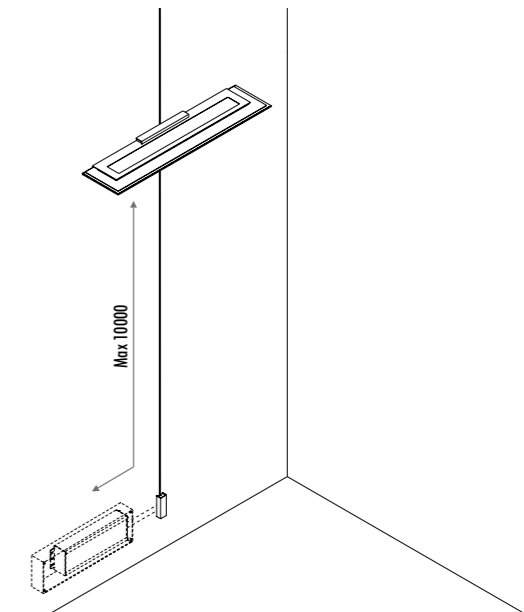

KIT DI ALIMENTAZIONE REMOTO / REMOTE POWER SUPPLY KIT