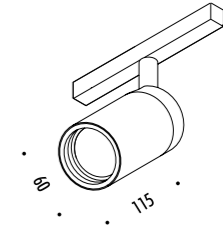

KIT INSTALLAZIONE OBBLIGATORI / COMPULSORY INSTALLATION KITS

1A2810400.02.00	NERO OPACO / MATT BLACK	48 V DC - MAX 15 A ELEMENTO DI ALIMENTAZIONE POWER CONNECTOR
1A2810400.03.00	NERO OPACO / MATT BLACK	TAPPO DI CHIUSURA PER ALIMENTAZIONE END CAP FOR POWER CONNECTOR
1A2810400.04.00	NERO OPACO / MATT BLACK	TAPPO DI CHIUSURA END CAP
1A2810400.05.00	NERO OPACO / MATT BLACK	48 V DC - MAX 15 A CONNETTORE LINEARE / ACQUISTARE INSIEME A 1A2810400.06.00 LINEAR CONNECTOR / TO BUY TOGETHER WITH 1A2810400.06.00
1A2810400.06.00	NERO OPACO / MATT BLACK	STAFFA DI RINFORZO REINFORCING BRACKET
1A2810000.07.00	STANDARD	MORSETTO CON PINZA M6 CLAMP WITH M6 GRIPPE
1A2810000.08.00	STANDARD	SET SOSPENSIONE SUSPENSION SET
1A2810000.09.00	STANDARD	PROTEZIONE PER INSTALLAZIONE CARTONGESSO 2000 mm PLASTER INSTALLATION GUARD 2000 mm
1A2810000.10.00	STANDARD	STRUMENTO TAGLIO CUTTING TOOL