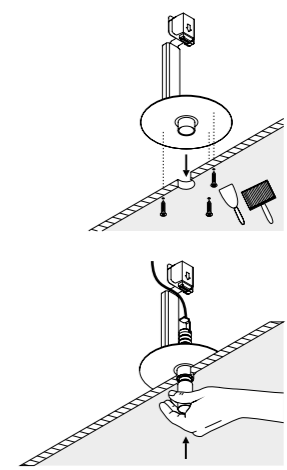

KIT INSTALLAZIONE OBBLIGATORI / COMPULSORY INSTALLATION KITS

1Z0240870.24	STANDARD	DRIVER INPUT (110-127 V) 220-240 V - 50/60 Hz - OUTPUT 24 V DC - (15 W) 20 W - IP20 PUSH - 0/1-10 V DIMMABLE
1Z0241180.24	STANDARD	DRIVER INPUT (110-127 V) 220-240 V - 50/60 Hz - OUTPUT 24 V DC - (15 W) 16 W - IP20 DALI DIMMABLE
1Z0240850.24	STANDARD	DRIVER INPUT 220-240 V - 50/60 Hz - OUTPUT 24 V DC - 20 W - IP20 TRIAC DIMMABLE